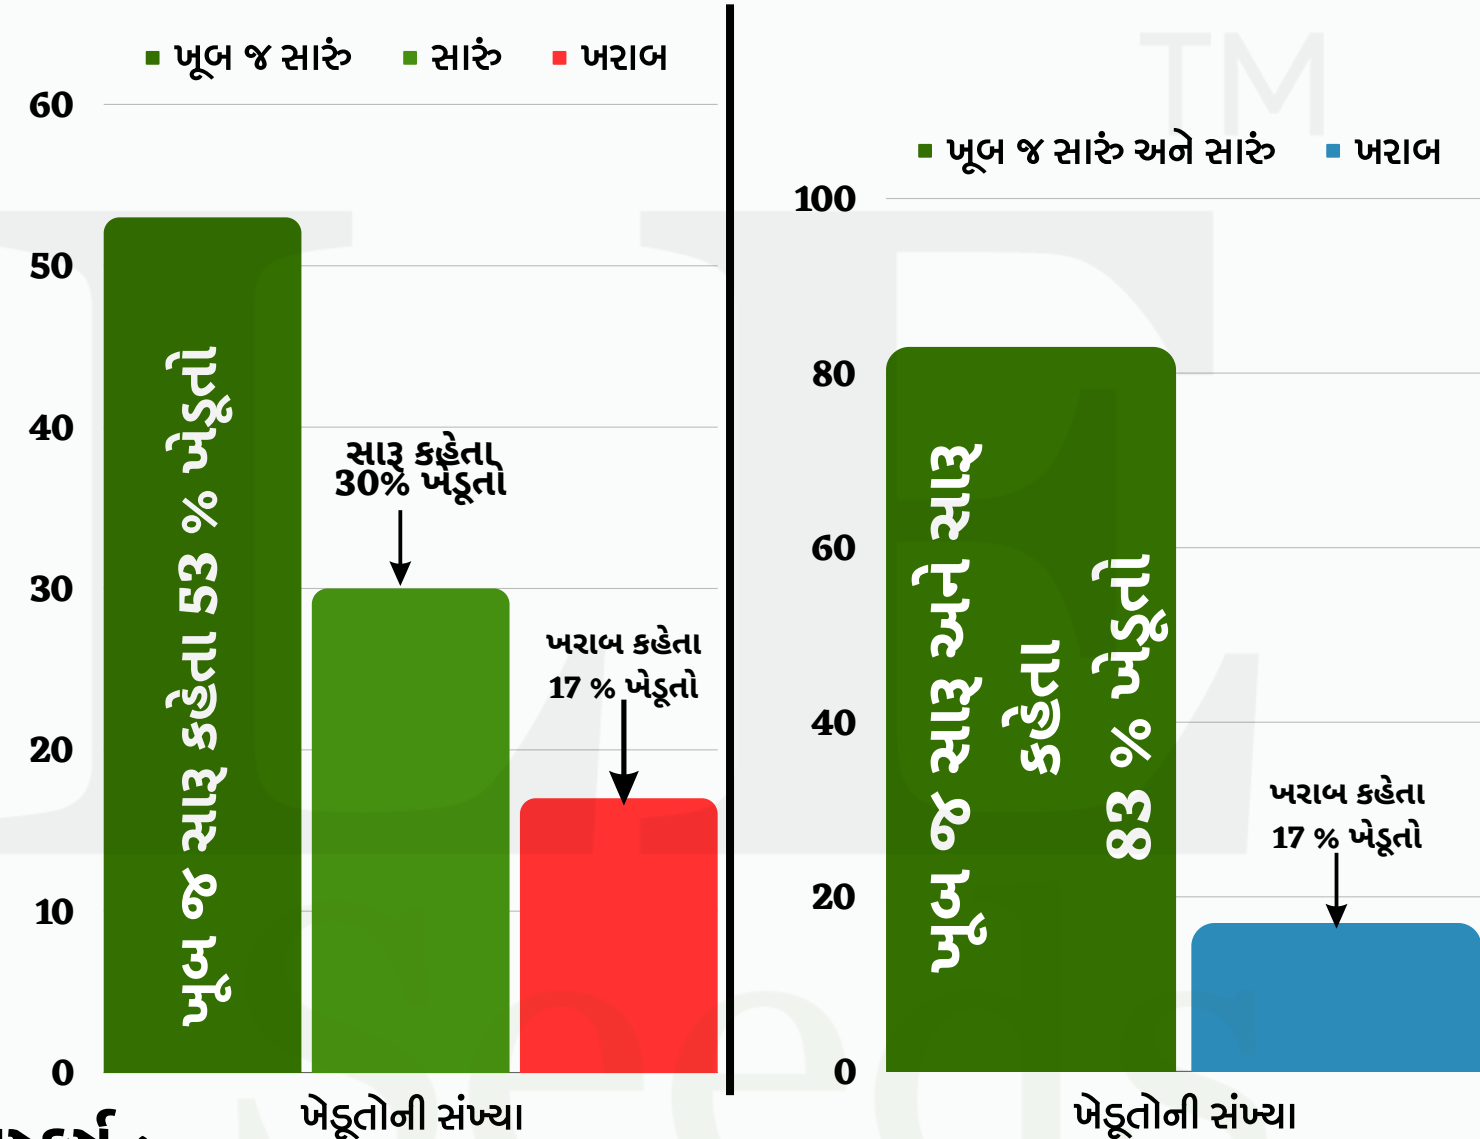

1. ફૂલે બુલબુલ તલનું

અન્ય વેરાયટીની સાપેક્ષે ઉત્પાદન

નામ	અન્ય વેરાયટી	ફૂલે બુલબુલ	વધારો	% વધારો
સરેરાશ ઉત્પાદન મણ/વીધા	10	11	1	10 %
મહત્તમ ઉત્પાદન મણ/વીધા	18	20	2	11.11 %

નિષ્કર્ષ :-

- મળેલ માહિતીના આધારે કહી શકાય કે ફૂલે બુલબુલ તલનું સરેરાશ ઉત્પાદન 10% અને મહત્તમ ઉત્પાદન 11.11% અન્ય વેરાયટીની સાપેક્ષે વધુ મેળવી શકાય છે.

2. ખેડૂતોના ફૂલે બુલબુલ તલના

નિષ્પક્ષ પ્રતિભાવો

પ્રતિભાવ	ખેડૂતોની સંખ્યા	% ખેડૂતોની	% ખેડૂતોની
ખૂબ જ સારું	12	53 %	83 %
સારું	7	30 %	
ખરાબ	4	17 %	17 %
કુલ	23	100 %	100 %

નિષ્કર્ષ :-

- મળેલ માહિતીના આધારે કહી શકાય કે ખેડૂતોના ફૂલે બુલબુલ તલના નિષ્પક્ષ પ્રતિભાવો આધારે 83% ખેડૂતો આ તલ બીયરણને ખૂબ જ સારું અથવા સારું ગણાવે છે.

5. બીજદરના આધારે ઉત્પાદનમાં ફેરફાર

બીજદર કિલો/વીઘા	સરેરાશ ઉત્પાદન મણ/વીઘા
1	8.23
1.2	8.8
1.5	7.5
2	20

નિષ્કર્ષ :- મળેલ માહિતીના આધારે કહી શકાય કે 1.2 થી 2 કિલો /વીઘા બીજદરથી ફૂલે બુલબુલ તલમાં સરેરાશ સૌથી વધુ ઉત્પાદન મેળવી શકાય છે.