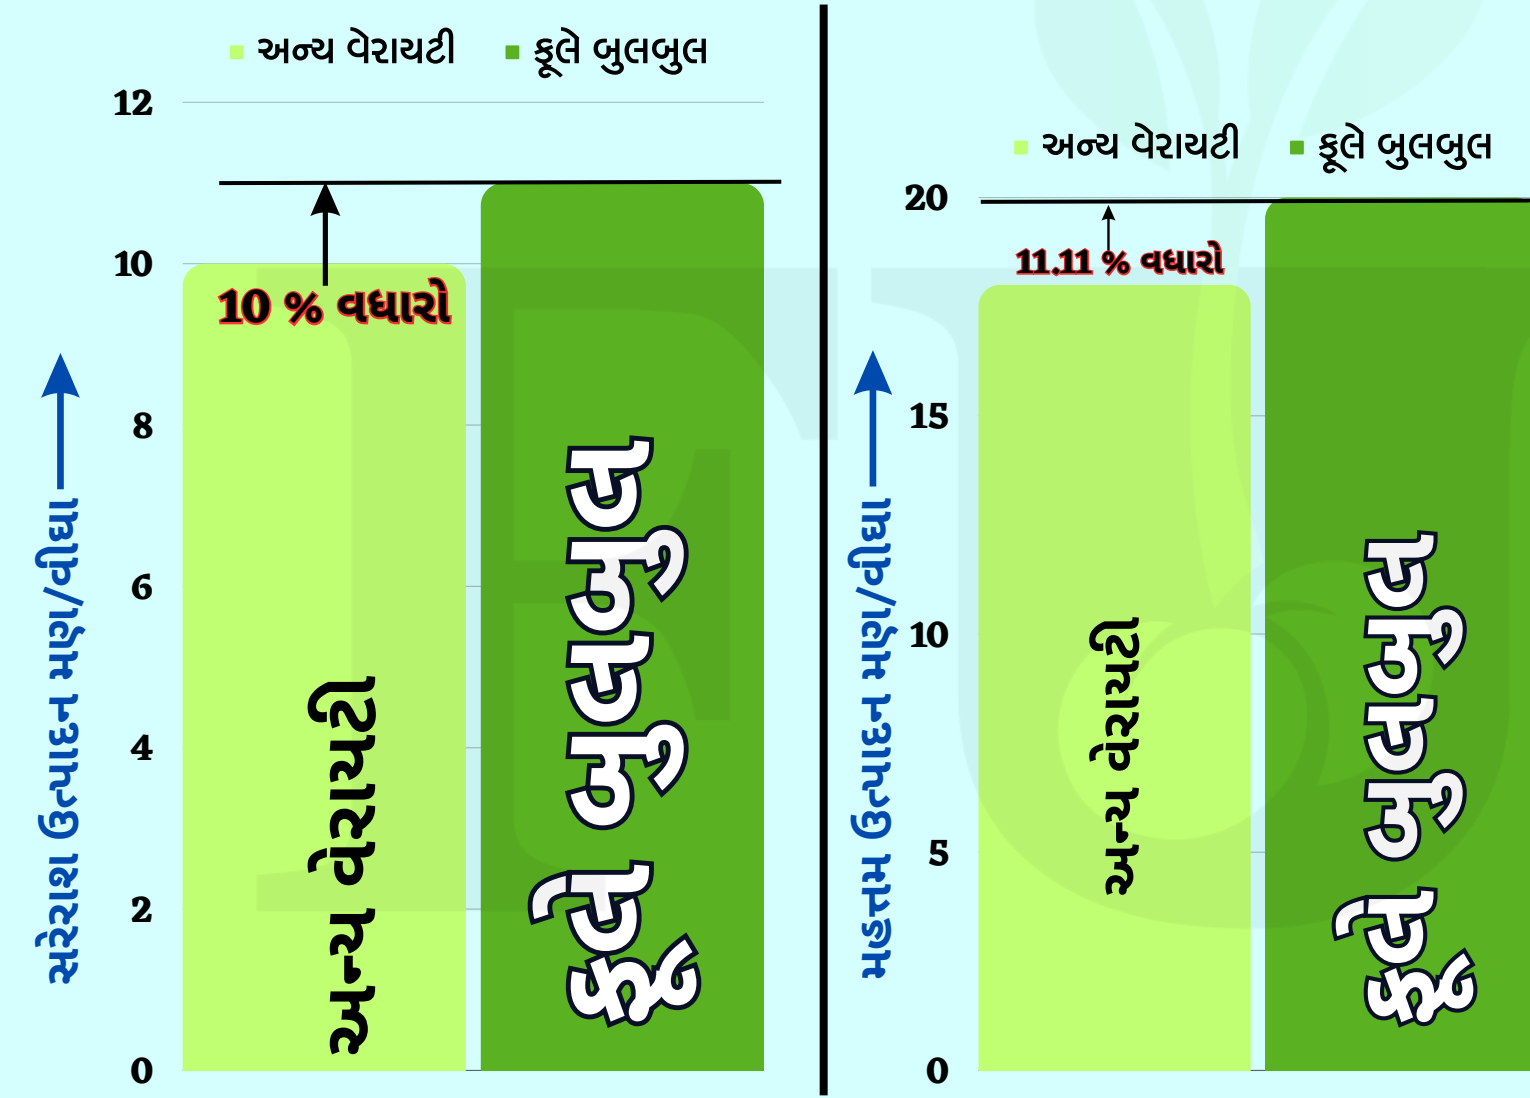

You Tube માં વીડિયો જુઓ

ફોન કરો

ઇન્સ્ટાગ્રામ પર ફોલો કરો

લિંકડીન પર ફોલો કરો

ટેલિગ્રામ ગ્રુપમાં જોડાઓ

ટ્વિટર પર ફોલો કરો

ઉપરના વિવિધ એપ પર એક ક્લિક માત્રથી અમારી સાથે જોડાઈ શકો છો

દુ. નં. 7- 10, પહેલો માળ, મોતી પેલેસ પ્લસ, ઇન્ડિયન ઓઇલ પેટ્રોલ પંપની બાજુમાં, ટીંબાવાડી, જુનાગઢ

1. ફૂલે બુલબુલ તલનું

અન્ય વેરાયટીની સાપેક્ષે ઉત્પાદન

નામ	અન્ય વેરાયટી	ફૂલે બુલબુલ	વધારો	% વધારો
સરેરાશ ઉત્પાદન મણ/વીધા	10	11	1	10 %
મહત્તમ ઉત્પાદન મણ/વીધા	18	20	2	11.11 %

નિષ્કર્ષ :-

- મળેલ માહિતીના આધારે કહી શકાય કે ફૂલે બુલબુલ તલનું સરેરાશ ઉત્પાદન 10% અને મહત્તમ ઉત્પાદન 11.11% અન્ય વેરાયટીની સાપેક્ષે વધુ મેળવી શકાય છે.

5. બીજદરના આધારે ઉત્પાદનમાં ફેરફાર

બીજદર કિલો/વીઘા	સરેરાશ ઉત્પાદન મણ/વીઘા
1	8.23
1.2	8.8
1.5	7.5
2	20

નિષ્કર્ષ :- મળેલ માહિતીના આધારે કહી શકાય કે 1.2 થી 2 કિલો /વીઘા બીજદરથી ફૂલે બુલબુલ તલમાં સરેરાશ સૌથી વધુ ઉત્પાદન મેળવી શકાય છે.