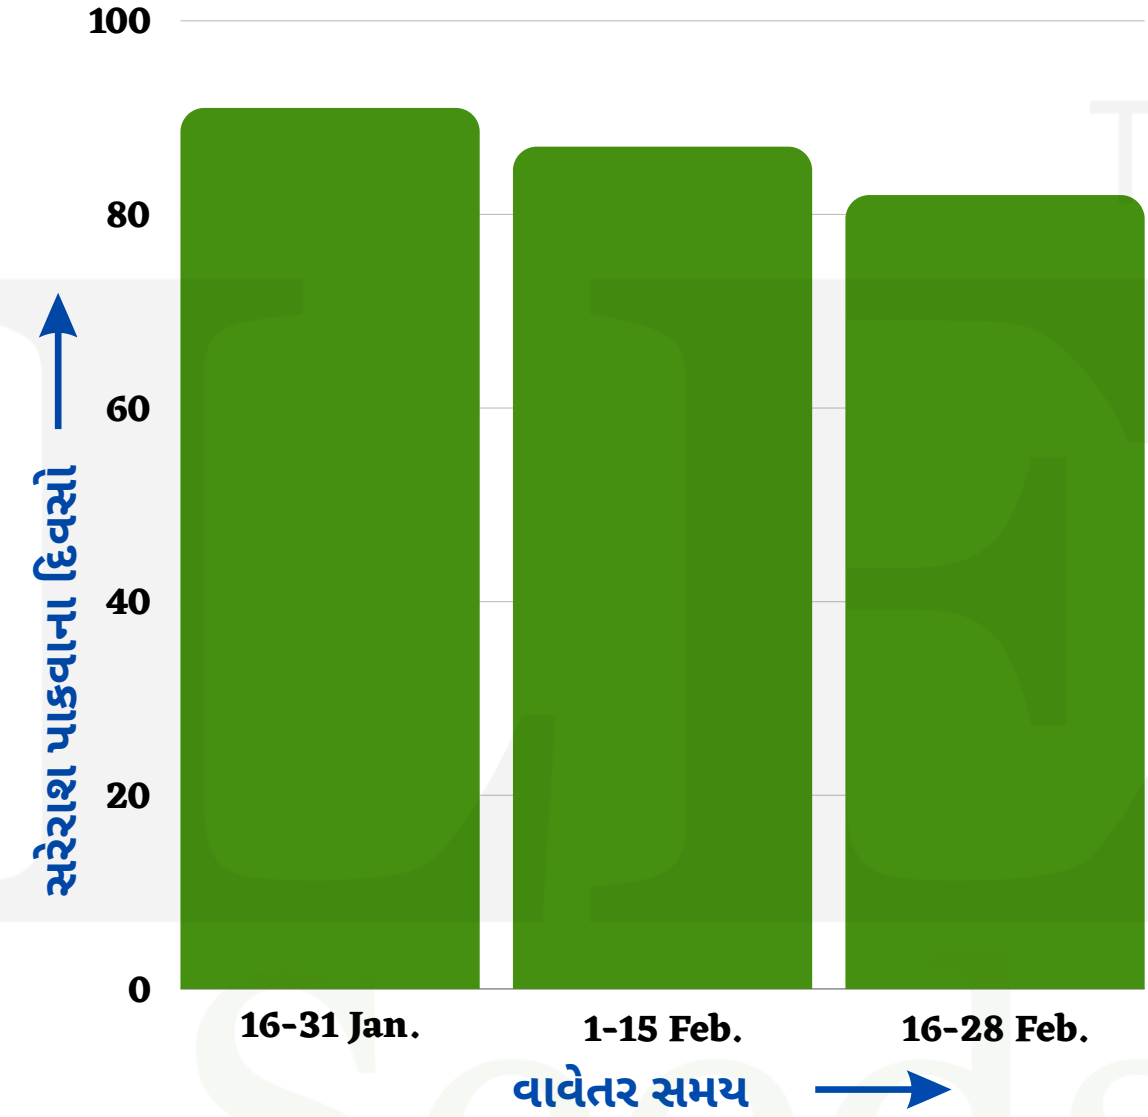

5. બીજદરના આધારે ઉત્પાદનમાં ફેરફાર

બીજદર કિલો/વીઘા	સરેરાશ ઉત્પાદન મણ/વીઘા
1	8.23
1.2	8.8
1.5	7.5
2	20

નિષ્કર્ષ :- મળેલ માહિતીના આધારે કહી શકાય કે 1.2 થી 2 કિલો /વીઘા બીજદરથી ફૂલે બુલબુલ તલમાં સરેરાશ સૌથી વધુ ઉત્પાદન મેળવી શકાય છે.

3. ફૂલે બુલબુલ તલનું

ગયા વર્ષનું સરેરાશ અને મહત્તમ ઉત્પાદન

સરેરાશ ઉત્પાદન મણ/વીઘા	8.73
મહત્તમ ઉત્પાદન મણ/વીઘા	20

નિષ્કર્ષ :-

- ગયાં વર્ષની મળેલ માહિતીના આધારે કહી શકાય કે ફૂલે બુલબુલ તલનું મહત્તમ ઉત્પાદન 8.73 મણ/વીઘા અને સરેરાશ ઉત્પાદન 20 મણ/વીઘા જેટલું વધુ ઉત્પાદન મળેલ છે.

4. ફૂલે બુલબુલ તલના

ભલામણ કરેલા અને સરેરાશ પાકવાના દિવસો

પાકવાના દિવસો	82-85
સરેરાશ પાકવાના દિવસો	85

નિષ્કર્ષ :-

- મળેલ માહિતીના આધારે કહી શકાય કે ફૂલે બુલબુલ તલના ભલામણ કરેલા અને ખેડૂતોના ખેતરે સરેરાશ પાકવાના દિવસો ખુબ જ બંધ બેસે છે.

6. વાવેતર સમયગાળાના આધારે સરેરાશ ઉત્પાદનમાં ફેરફાર

વાવેતર સમય	સરેરાશ ઉત્પાદન મણ/વીધા
16-31 Jan.	8.5
1-15 Feb.	13.33
16-28 Feb.	7.85

7. વાવેતર સમયગાળાના આધારે સરેરાશ પાકવાના દિવસોમાં ફેરફાર

વાવેતર સમય	સરેરાશ પાકવાના દિવસો
16-31 Jan.	91
1-15 Feb.	87
16-28 Feb.	82