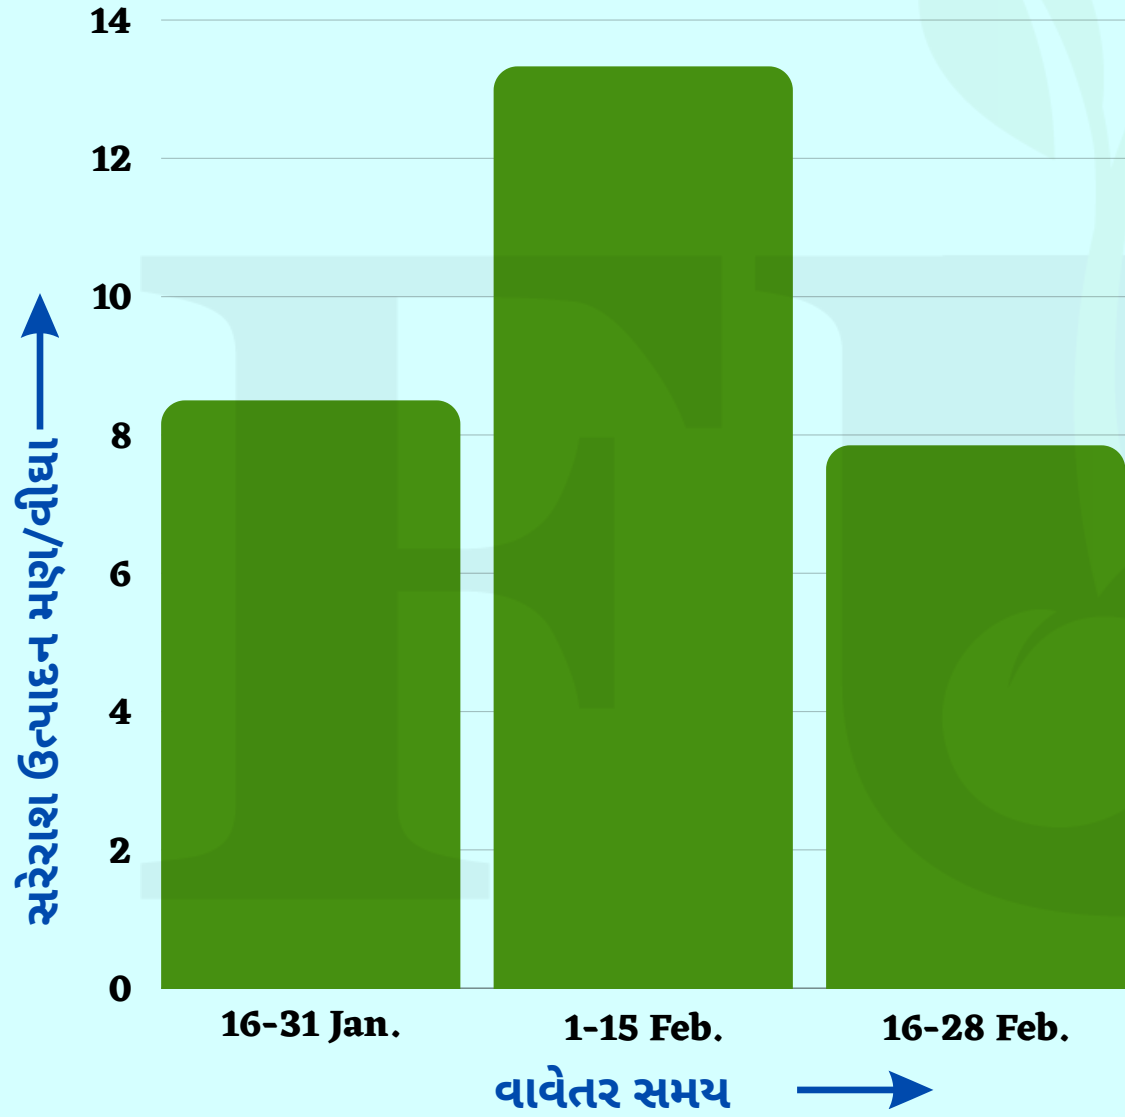

5. બીજદરના આધારે ઉત્પાદનમાં ફેરફાર

બીજદર કિલો/વીઘા	સરેરાશ ઉત્પાદન મણ/વીઘા
1	8.23
1.2	8.8
1.5	7.5
2	20

નિષ્કર્ષ :- મળેલ માહિતીના આધારે કહી શકાય કે 1.2 થી 2 કિલો /વીઘા બીજદરથી ફૂલે બુલબુલ તલમાં સરેરાશ સૌથી વધુ ઉત્પાદન મેળવી શકાય છે.

3. ફૂલે બુલબુલ તલનું

ગયા વર્ષનું સરેરાશ અને મહત્તમ ઉત્પાદન

સરેરાશ ઉત્પાદન મણ/વીઘા	8.73
મહત્તમ ઉત્પાદન મણ/વીઘા	20

નિષ્કર્ષ :-

- ગયાં વર્ષની મળેલ માહિતીના આધારે કહી શકાય કે ફૂલે બુલબુલ તલનું મહત્તમ ઉત્પાદન 8.73 મણ/વીઘા અને સરેરાશ ઉત્પાદન 20 મણ/વીઘા જેટલું વધુ ઉત્પાદન મળેલ છે.

4. ફૂલે બુલબુલ તલના

ભલામણ કરેલા અને સરેરાશ પાકવાના દિવસો

પાકવાના દિવસો	82-85
સરેરાશ પાકવાના દિવસો	85

નિષ્કર્ષ :-

- મળેલ માહિતીના આધારે કહી શકાય કે ફૂલે બુલબુલ તલના ભલામણ કરેલા અને ખેડૂતોના ખેતરે સરેરાશ પાકવાના દિવસો ખુબ જ બંધ બેસે છે.

6. વાવેતર સમયગાળાના આધારે સરેરાશ ઉત્પાદનમાં ફેરફાર

વાવેતર સમય	સરેરાશ ઉત્પાદન મણ/વીધા
16-31 Jan.	8.5
1-15 Feb.	13.33
16-28 Feb.	7.85

7. વાવેતર સમયગાળાના આધારે સરેરાશ પાકવાના દિવસોમાં ફેરફાર

વાવેતર સમય	સરેરાશ પાકવાના દિવસો
16-31 Jan.	91
1-15 Feb.	87
16-28 Feb.	82