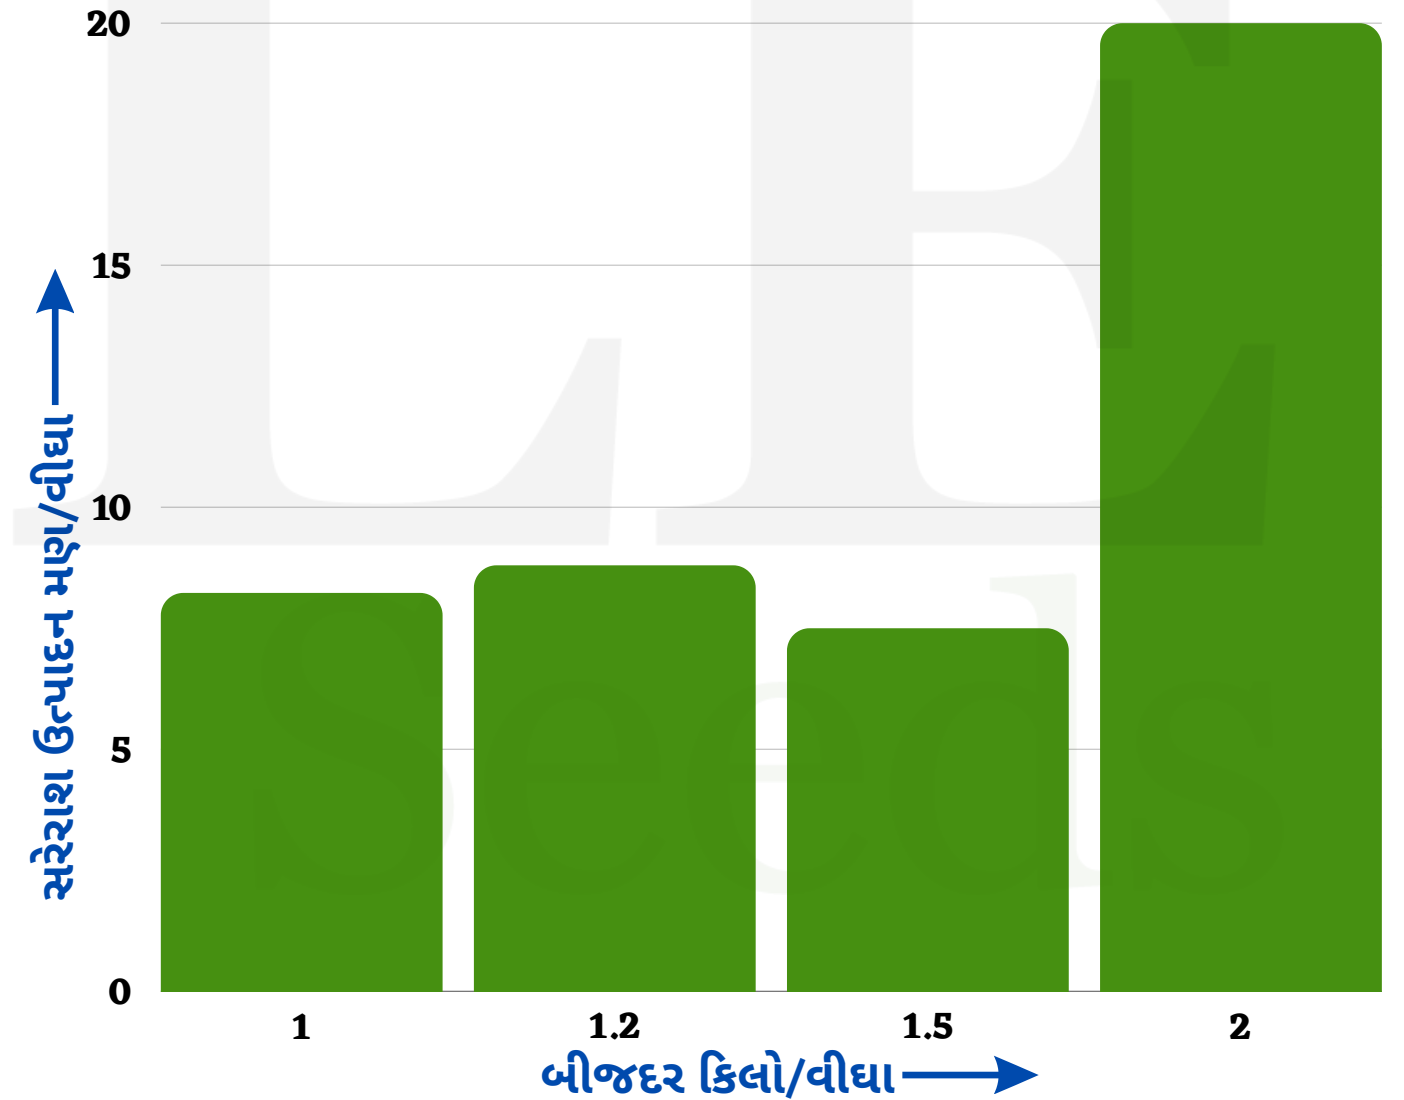

1. ફૂલે બુલબુલ તલનું

અન્ય વેરાયટીની સાપેક્ષે ઉત્પાદન

નામ	અન્ય વેરાયટી	ફૂલે બુલબુલ	વધારો	% વધારો
સરેરાશ ઉત્પાદન મણ/વીધા	10	11	1	10 %
મહત્તમ ઉત્પાદન મણ/વીધા	18	20	2	11.11 %

નિષ્કર્ષ :-

- મળેલ માહિતીના આધારે કહી શકાય કે ફૂલે બુલબુલ તલનું સરેરાશ ઉત્પાદન 10% અને મહત્તમ ઉત્પાદન 11.11% અન્ય વેરાયટીની સાપેક્ષે વધુ મેળવી શકાય છે.

2. ખેડૂતોના ફૂલે બુલબુલ તલના

નિષ્પક્ષ પ્રતિભાવો

પ્રતિભાવ	ખેડૂતોની સંખ્યા	% ખેડૂતોની	% ખેડૂતોની
ખૂબ જ સારું	12	53 %	83 %
સારું	7	30 %	
ખરાબ	4	17 %	17 %
કુલ	23	100 %	100 %

નિષ્કર્ષ :-

- મળેલ માહિતીના આધારે કહી શકાય કે ખેડૂતોના ફૂલે બુલબુલ તલના નિષ્પક્ષ પ્રતિભાવો આધારે 83% ખેડૂતો આ તલ બીયરણને ખૂબ જ સારું અથવા સારું ગણાવે છે.

5. બીજદરના આધારે ઉત્પાદનમાં ફેરફાર

બીજદર કિલો/વીઘા	સરેરાશ ઉત્પાદન મણ/વીઘા
1	8.23
1.2	8.8
1.5	7.5
2	20

નિષ્કર્ષ :- મળેલ માહિતીના આધારે કહી શકાય કે 1.2 થી 2 કિલો /વીઘા બીજદરથી ફૂલે બુલબુલ તલમાં સરેરાશ સૌથી વધુ ઉત્પાદન મેળવી શકાય છે.

6. વાવેતર સમયગાળાના આધારે સરેરાશ ઉત્પાદનમાં ફેરફાર

વાવેતર સમય	સરેરાશ ઉત્પાદન મણ/વીધા
16-31 Jan.	8.5
1-15 Feb.	13.33
16-28 Feb.	7.85

7. વાવેતર સમયગાળાના આધારે સરેરાશ પાકવાના દિવસોમાં ફેરફાર

વાવેતર સમય	સરેરાશ પાકવાના દિવસો
16-31 Jan.	91
1-15 Feb.	87
16-28 Feb.	82