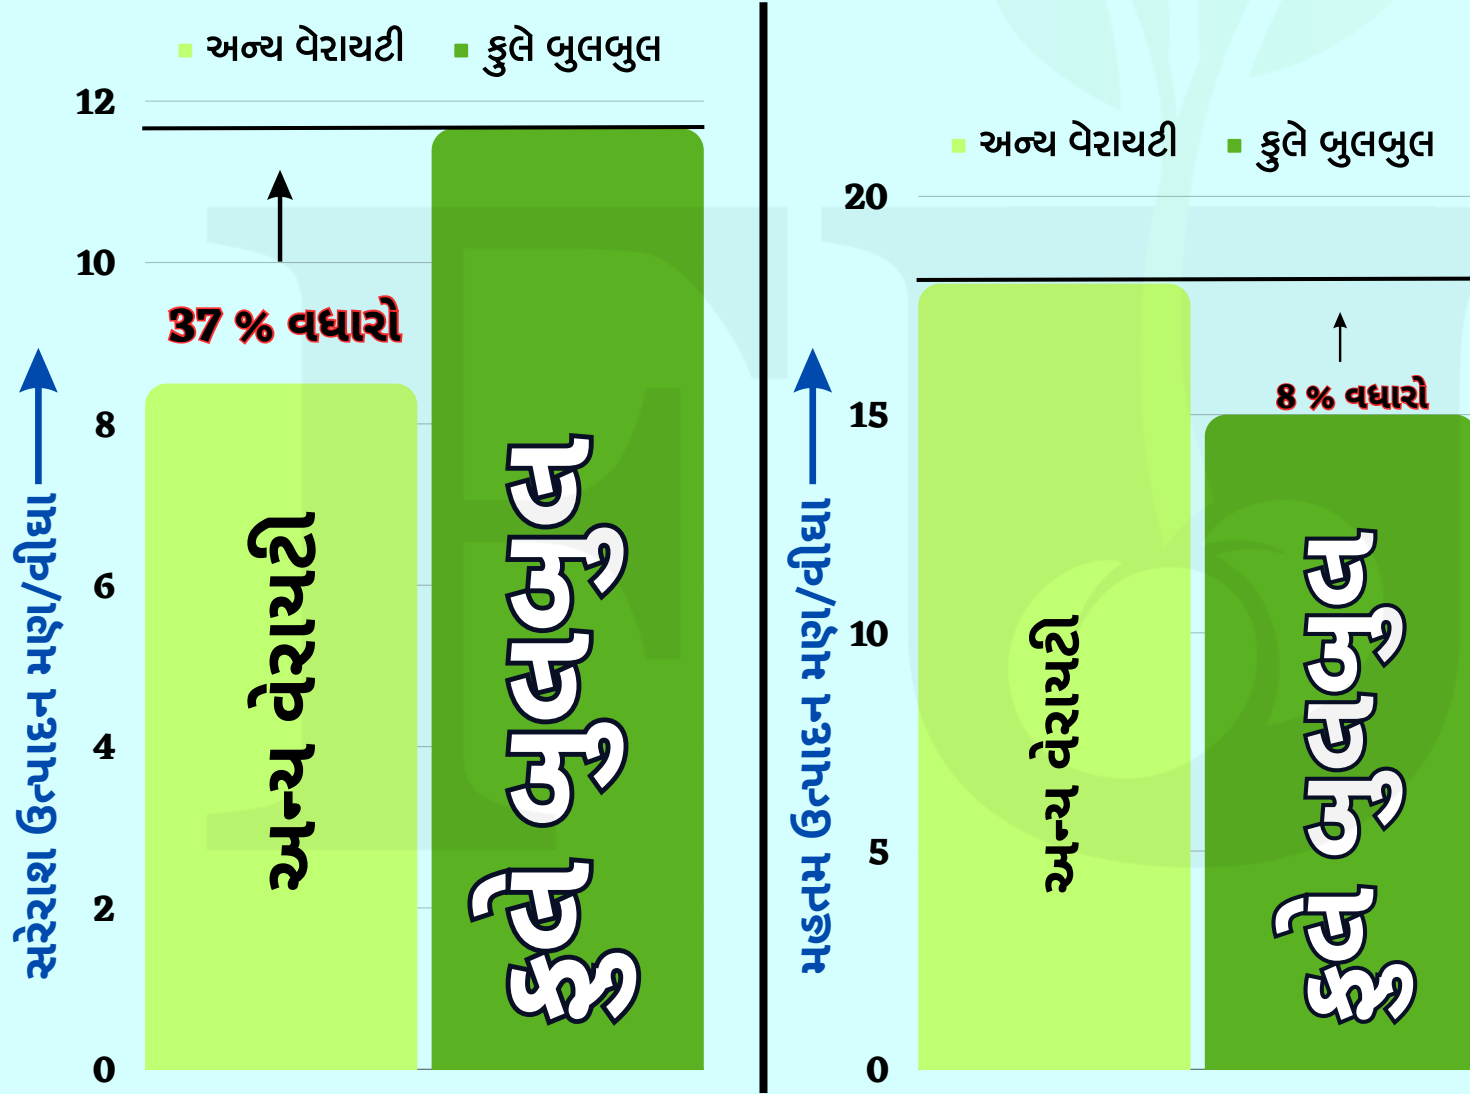

## 2. ખેડૂતોના કુલે બુલબુલ તલના નિષ્પક્ષ પ્રતિભાવો

પ્રતીભાવ	ખેડૂતોની સંખ્યા	% ખેડૂતોની	% ખેડૂતોની
ખૂબ જ સારું	28	74 %	90 %
સારું	6	16 %	10 %
ખરાબ	4	10 %	10 %
કુલ	38	100 %	100 %

નિષ્કર્ષ :-

- મળેલ માહિતીના આધારે કહી શકાય કે ખેડૂતોના કુલે બુલબુલ તલના નિષ્પક્ષ પ્રતિભાવો આધારે 90% ખેડૂતો આ તલ બીયરણને ખૂબ જ સારું અથવા સારું ગણાવે છે.

## 1. કુલે બુલબુલ તલનું

### અન્ય વેરાયટીની સાપેક્ષે ઉત્પાદન

નામ	અન્ય વેરાયટી	કુલે બુલબુલ	વધારો	% વધારો
સરેરાશ ઉત્પાદન મણ/વીધા	8.5	11.66	3.16	37.17 %
મહત્તમ ઉત્પાદન મણ/વીધા	18	15	-3	-16.67 %

નિષ્કર્ષ :-

- મળેલ માહિતીના આધારે કહી શકાય કે કુલે બુલબુલ તલનું સરેરાશ ઉત્પાદન 37% અને મહત્તમ ઉત્પાદન -16.67 % અન્ય વેરાયટીની સાપેક્ષે વધુ ઉત્પાદન મેળવી શકાય છે.