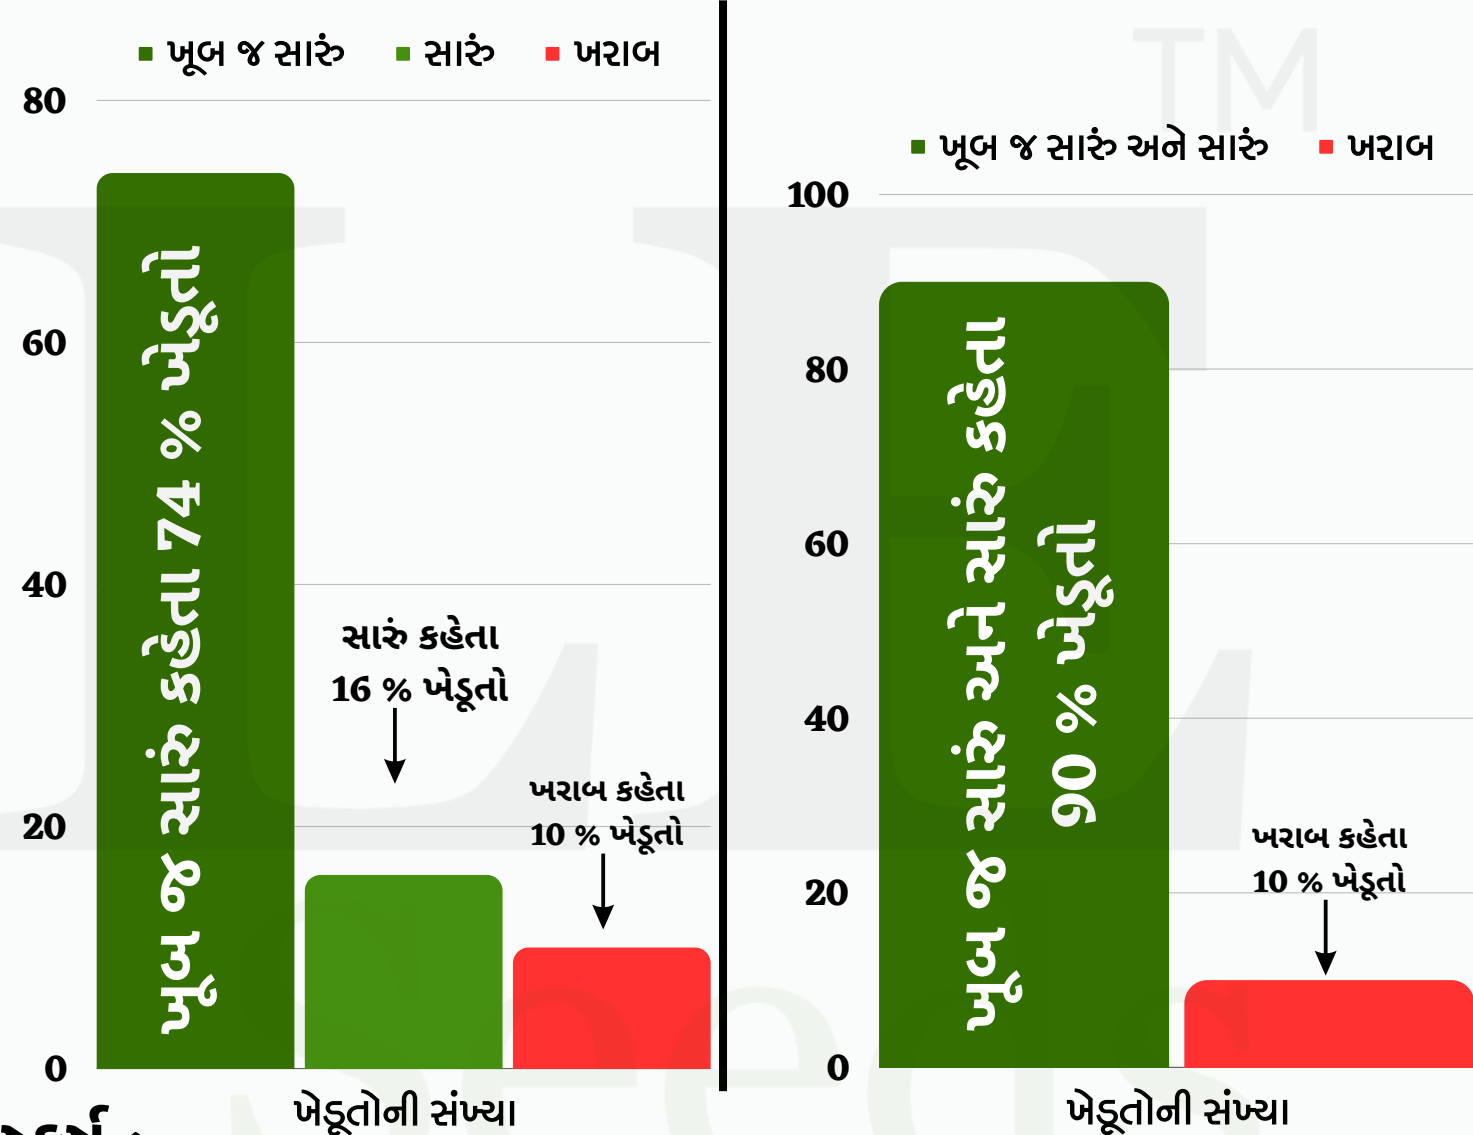

ફેસબુક પર ફોલો કરો

You Tube માં વીડિયો જુઓ

ફોન કરો

ઇન્સ્ટાગ્રામ પર ફોલો કરો

લિંકડીન પર ફોલો કરો

ટેલિગ્રામ ગ્રુપમાં જોડાઓ

ટ્વિટર પર ફોલો કરો

ઉપરના વિવિધ એપ પર એક ક્લિક માત્રથી અમારી સાથે જોડાઈ શકો છો

## 2. ખેડૂતોના કુલે બુલબુલ તલના નિષ્પક્ષ પ્રતિભાવો

પ્રતીભાવ	ખેડૂતોની સંખ્યા	% ખેડૂતોની	% ખેડૂતોની
ખૂબ જ સારું	28	74 %	90 %
સારું	6	16 %	10 %
ખરાબ	4	10 %	10 %
કુલ	38	100 %	100 %

નિષ્કર્ષ :-

- મળેલ માહિતીના આધારે કહી શકાય કે ખેડૂતોના કુલે બુલબુલ તલના નિષ્પક્ષ પ્રતિભાવો આધારે 90% ખેડૂતો આ તલ બીયરણને ખૂબ જ સારું અથવા સારું ગણાવે છે.