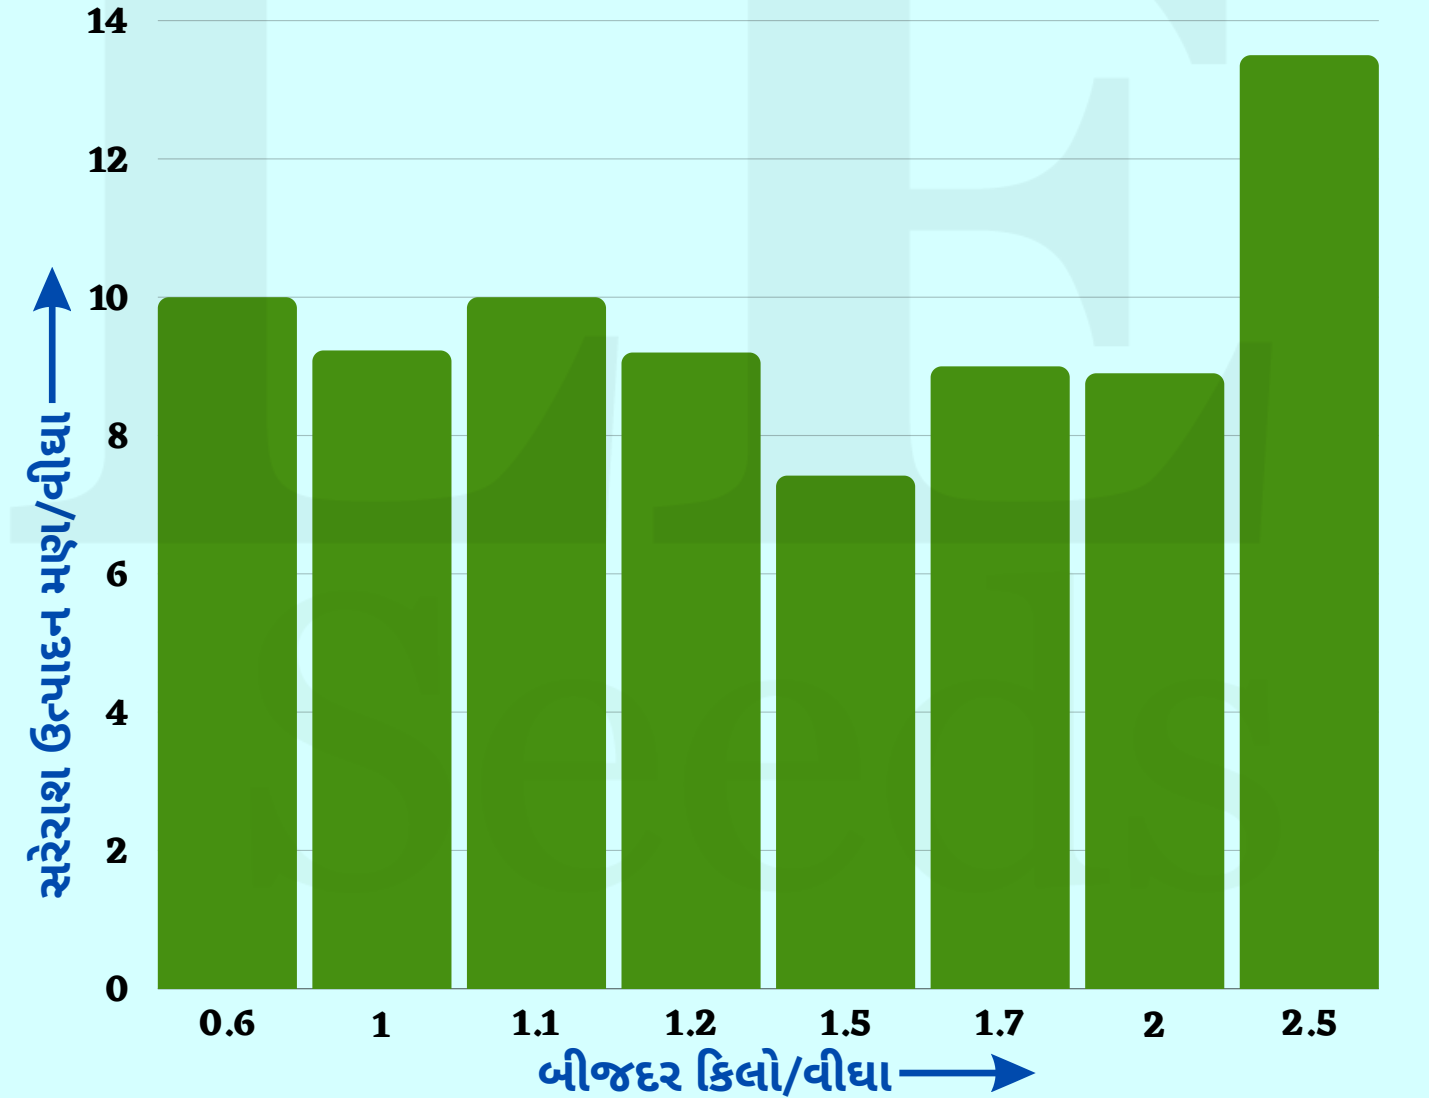

### અન્ય વેરાયટીની સાપેક્ષે ઉત્પાદન

નામ	અન્ય વેરાયટી	કુલે બુલબુલ	વધારો	% વધારો
સરેરાશ ઉત્પાદન મણ/વીધા	8.5	11.66	3.16	37.17 %
મહત્તમ ઉત્પાદન મણ/વીધા	18	15	-3	-16.67 %

નિષ્કર્ષ :-

- મળેલ માહિતીના આધારે કહી શકાય કે કુલે બુલબુલ તલનું સરેરાશ ઉત્પાદન 37% અને મહત્તમ ઉત્પાદન -16.67 % અન્ય વેરાયટીની સાપેક્ષે વધુ ઉત્પાદન મેળવી શકાય છે.

## 5. બીજદરના આધારે ઉત્પાદનમાં ફેરફાર

બીજદર કિલો/વીધા	સરેરાશ ઉત્પાદન મણ/વીધા
0.6	10
1	9.23
1.1	10
1.2	9.2
1.5	7.42
1.7	9
2	8.9
2.5	13.5

## 6. વાવેતર સમયગાળાના આધારે સરેરાશ ઉત્પાદનમાં ફેરફાર

વાવેતર સમય	સરેરાશ ઉત્પાદન મણ/વીઘા
16-31 Jan.	9
1-15 Feb.	8.6
16-28 Feb.	9.07
1-15 March	10.62