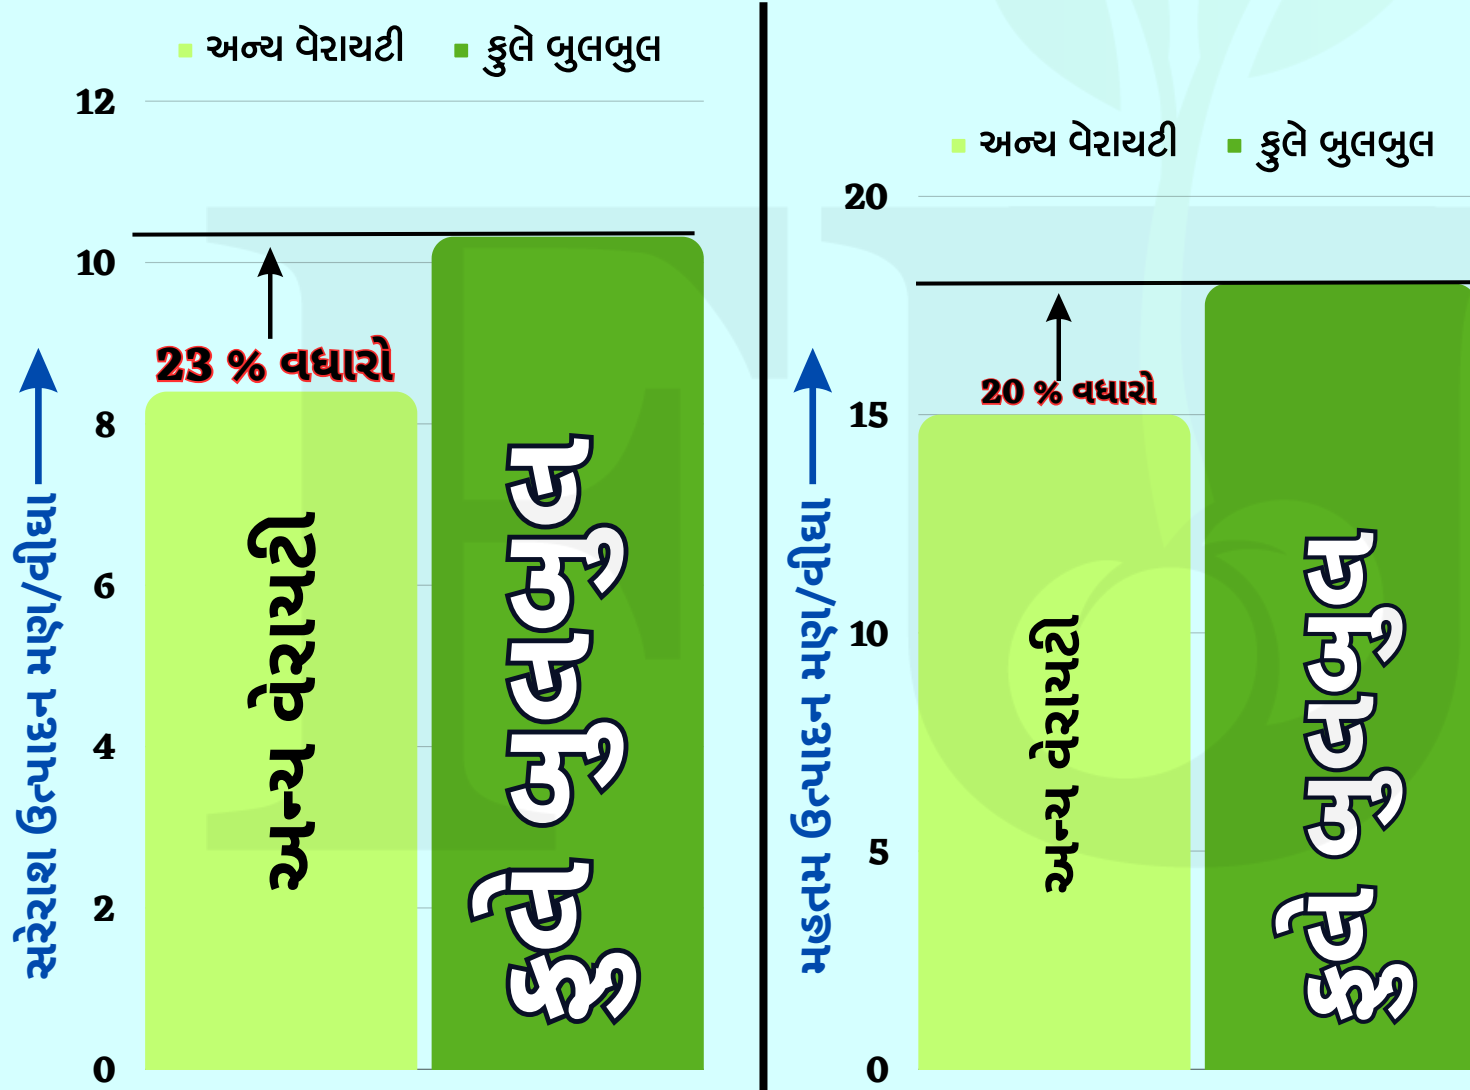

## 2. ખેડૂતોના કુલે બુલબુલ તલના નિષ્પક્ષ પ્રતિભાવો

પ્રતીભાવ	ખેડૂતોની સંખ્યા	% ખેડૂતોની	% ખેડૂતોની
ખૂબ જ સારું	5	71.42 %	100 %
સારું	2	28.57 %	
ખરાબ	0	0 %	0 %
કુલ	7	100 %	100 %

## 1. કુલે બુલબુલ તલનું

### અન્ય વેરાયટીની સાપેક્ષે ઉત્પાદન

નામ	અન્ય વેરાયટી	કુલે બુલબુલ	વધારો	% વધારો
સરેરાશ ઉત્પાદન મણ/વીધા	8.4	10.32	1.92	22.85714 %
મહત્તમ ઉત્પાદન મણ/વીધા	15	18	3	20 %