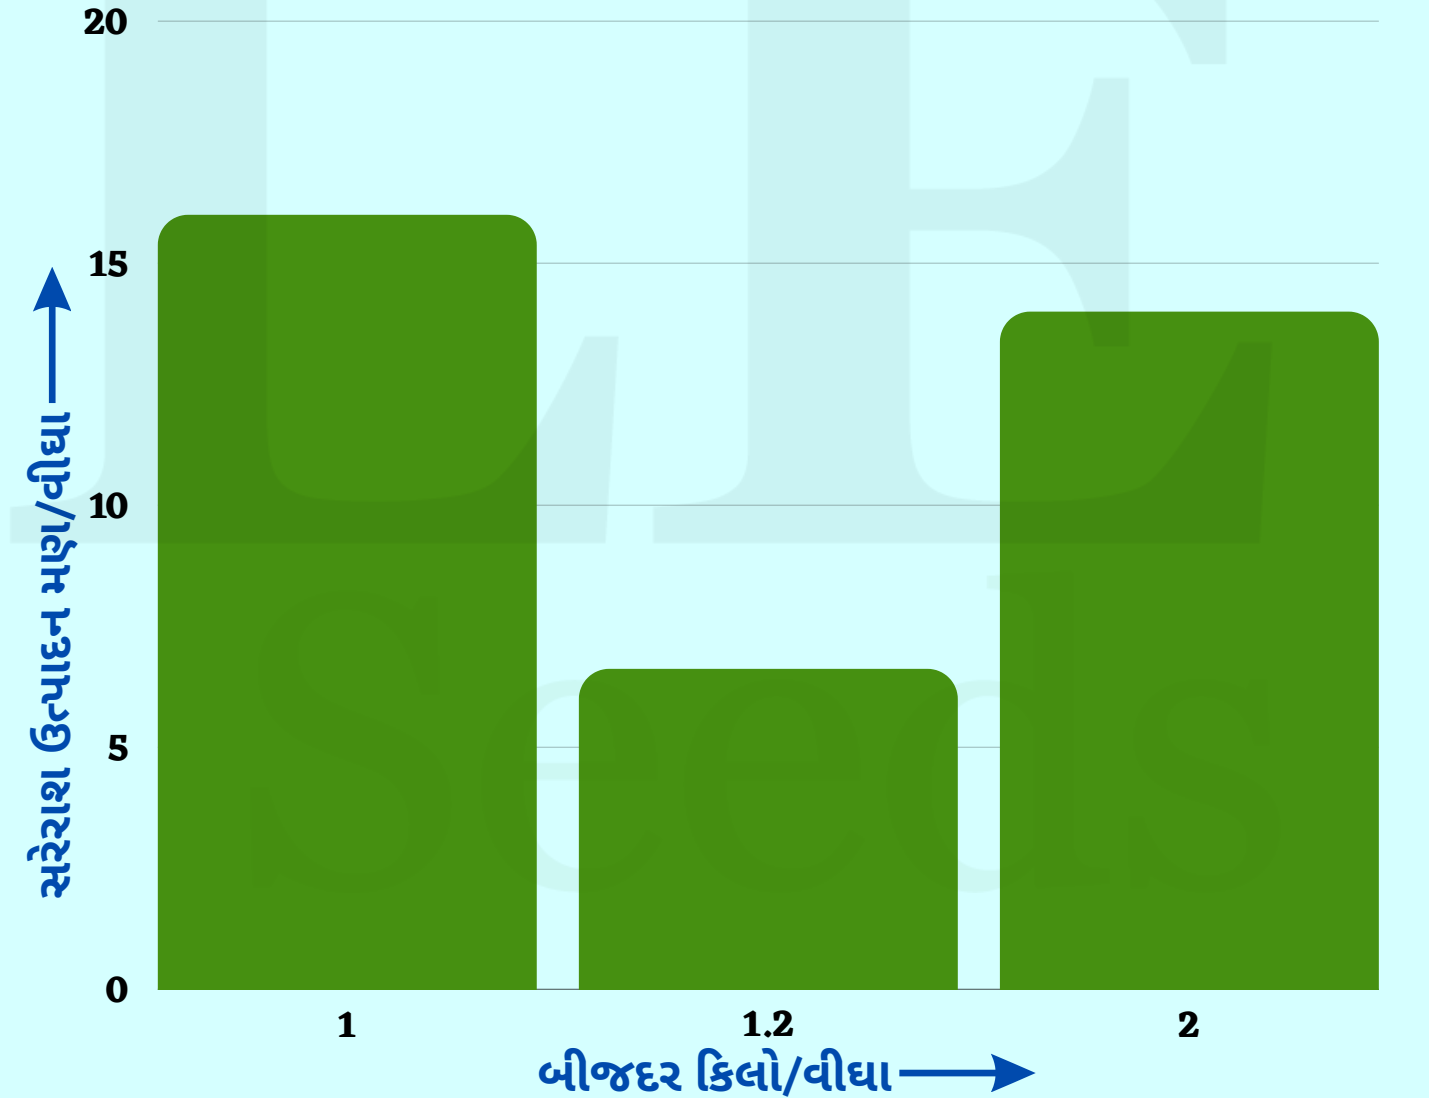

5. બીજદરના આધારે ઉત્પાદનમાં ફેરફાર

બીજદર કિલો/વીધા	સરેરાશ ઉત્પાદન મણ/વીધા
1	16
1.2	6.62
2	14

3. ફુલે બુલબુલ તલનું

ગ્યાં વર્ષનું સરેરાશ અને મહત્તમ ઉત્પાદન

સરેરાશ ઉત્પાદન મણ/વીધા	10.35

મહત્તમ ઉત્પાદન મણ/વીધા	18

નિષ્કર્ષ :-

- ગ્યાં વર્ષની મળેલ માહિતીના આધારે કહી શકાય કે ફુલે બુલબુલ તલનું મહત્તમ ઉત્પાદન 10.35 મણ/વીધા અને સરેરાશ ઉત્પાદન 18 મણ/વીધા જેટલું વધુ ઉત્પાદન મળેલ છે.

4. ફુલે બુલબુલ તલના

ભલામણ કરેલા અને સરેરાશ પાકવાના દિવસો

પાકવાના દિવસો	82-85

સરેરાશ પાકવાના દિવસો	85

નિષ્કર્ષ :-

- મળેલ માહિતીના આધારે કહી શકાય કે ફુલે બુલબુલ તલના ભલામણ કરેલા અને ખેડૂતના ખેતરે સરેરાશ પાકવાના દિવસો ખુબ જ બંધ બેસે છે.