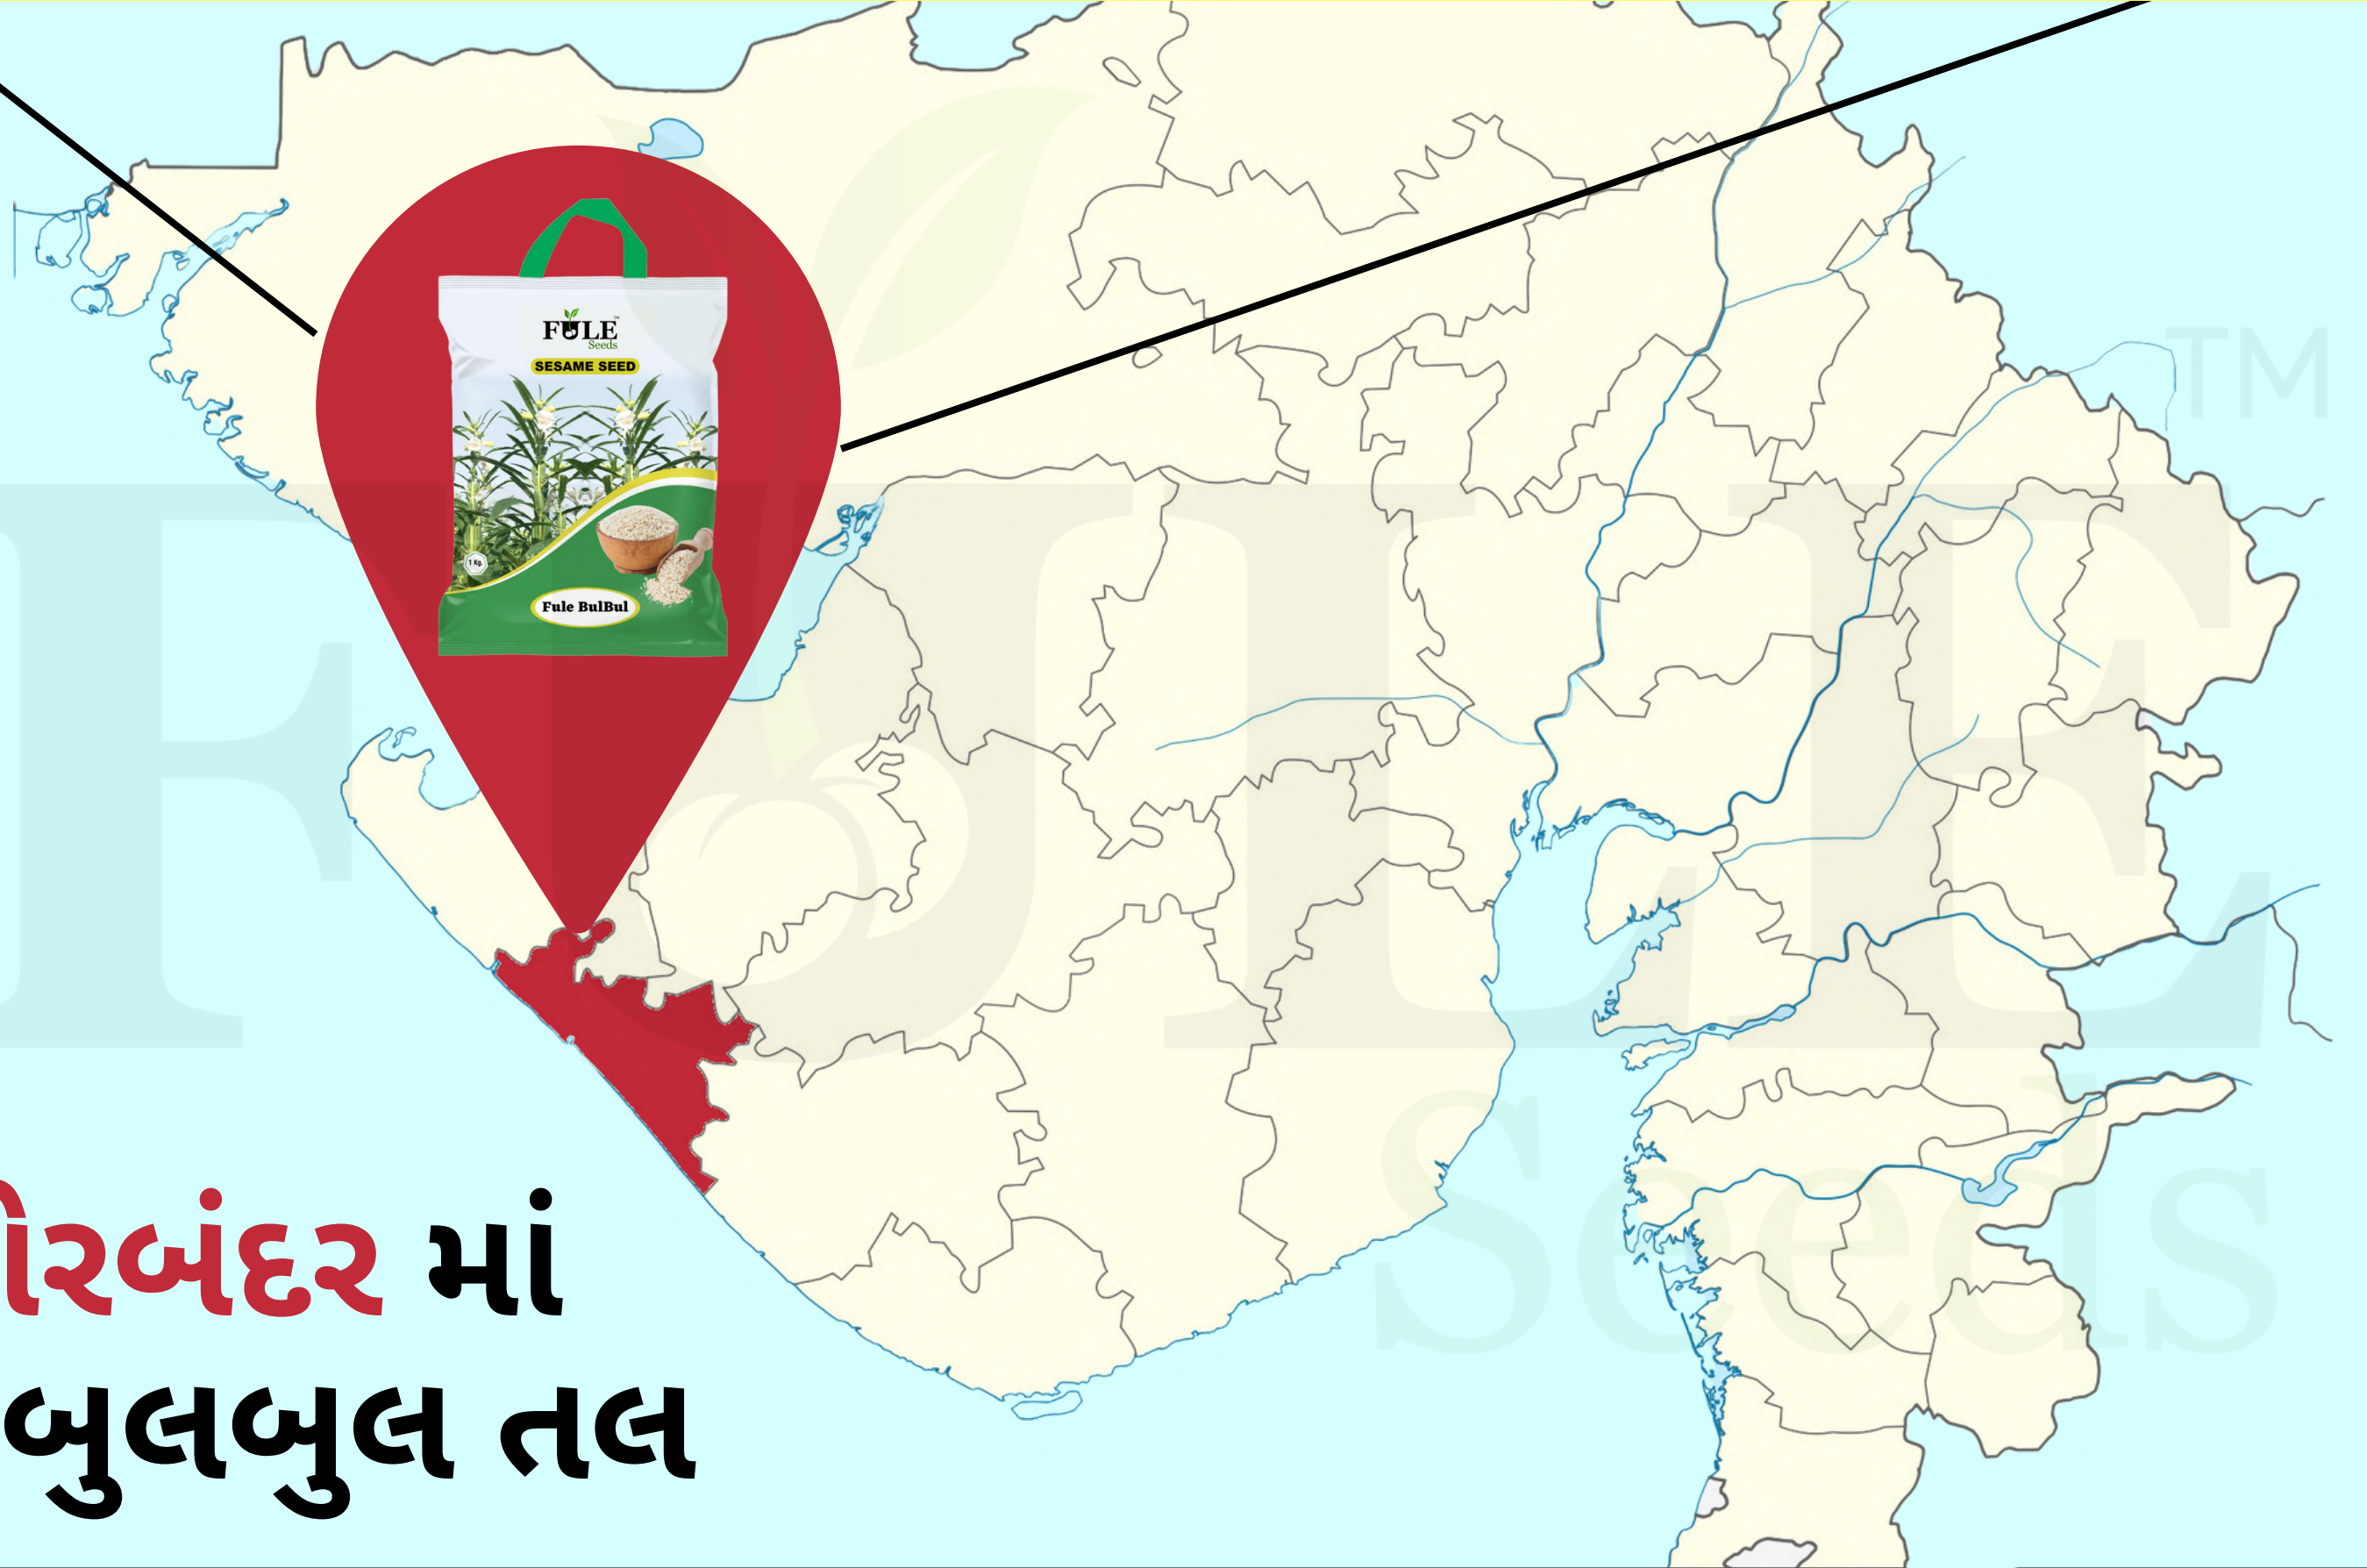

**ફુલે સીડ્સ**

**સરનામું:-**

દુ. નં. 7- 10, પહેલો માળ, મોતી પેલેસ પ્લસ, ઇન્ડિયન ઓઇલ પેટ્રોલ પંપની બાજુમાં, ટીંબાવાડી, જુનાગઢ

**નામ**

**91065 70738**

**FULE**<sup>TM</sup>  
Seeds

**પોરબંદર જીલ્લામાં ફુલે બુલબુલ તલનું અન્ય વેરાયટીની સાપેક્ષે 20% વધારે ઉત્પાદન આવેલ છે અને 90% ખેડૂતો આ તલ બીયારણને સારું અથવા ખૂબ જ સારું ગણાવે છે.**