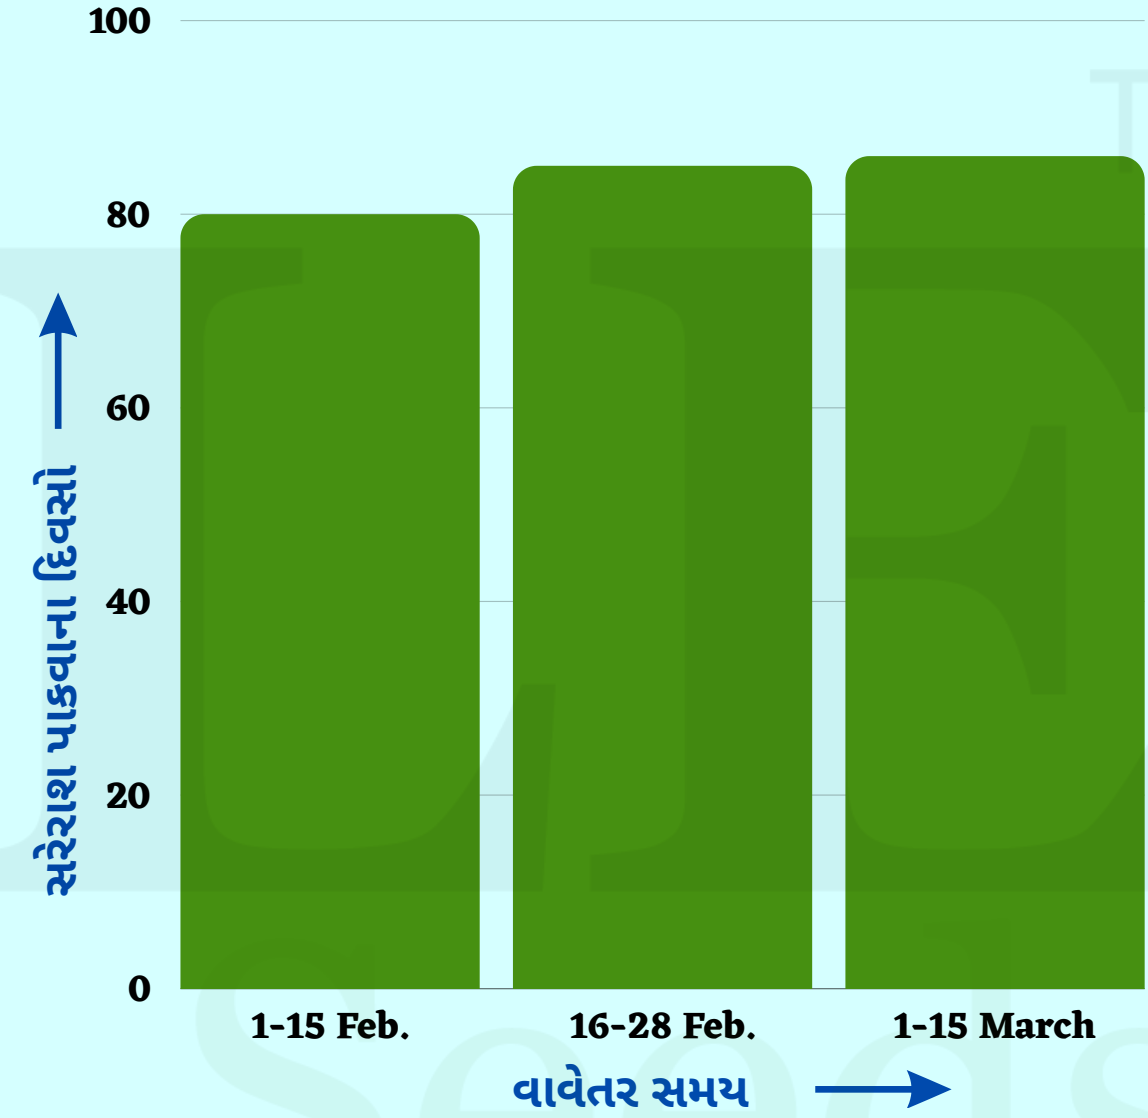

## 3. ફુલે બુલબુલ તલનું

ગ્યાં વર્ષનું સરેરાશ અને મહત્તમ ઉત્પાદન

સરેરાશ ઉત્પાદન મણ/વીધા	10.35
------------------------	-------

મહત્તમ ઉત્પાદન મણ/વીધા	18
------------------------	----

નિષ્કર્ષ :-

- ગ્યાં વર્ષની મળેલ માહિતીના આધારે કહી શકાય કે ફુલે બુલબુલ તલનું મહત્તમ ઉત્પાદન 10.35 મણ/વીધા અને સરેરાશ ઉત્પાદન 18 મણ/વીધા જેટલું વધુ ઉત્પાદન મળેલ છે.

## 4. ફુલે બુલબુલ તલના

ભલામણ કરેલા અને સરેરાશ પાકવાના દિવસો

પાકવાના દિવસો	82-85
---------------	-------

સરેરાશ પાકવાના દિવસો	85
----------------------	----

નિષ્કર્ષ :-

- મળેલ માહિતીના આધારે કહી શકાય કે ફુલે બુલબુલ તલના ભલામણ કરેલા અને ખેડૂતના ખેતરે સરેરાશ પાકવાના દિવસો ખુબ જ બંધ બેસે છે.

## 6. વાવેતર સમયગાળાના આધારે સરેરાશ ઉત્પાદનમાં ફેરફાર

વાવેતર સમય	સરેરાશ ઉત્પાદન મણ/વીધા
1-15 Feb.	10
16-28 Feb.	14
1-15 March	8.62

## 7. વાવેતર સમયગાળાના આધારે સરેરાશ પાકવાના દિવસોમાં ફેરફાર

વાવેતર સમય	સરેરાશ પાકવાના દિવસો
1-15 Feb.	80
16-28 Feb.	85
1-15 March	86

**ખાસ નોંધ :- ઠંડીમાં વાવેતર કરવું નહીં, ઉગાવો ઓછો આવી શકે છે.**

ઉપરના વિવિધ એપ પર **એક ક્લિક** માત્રથી અમારી સાથે જોડાઈ શકો છો