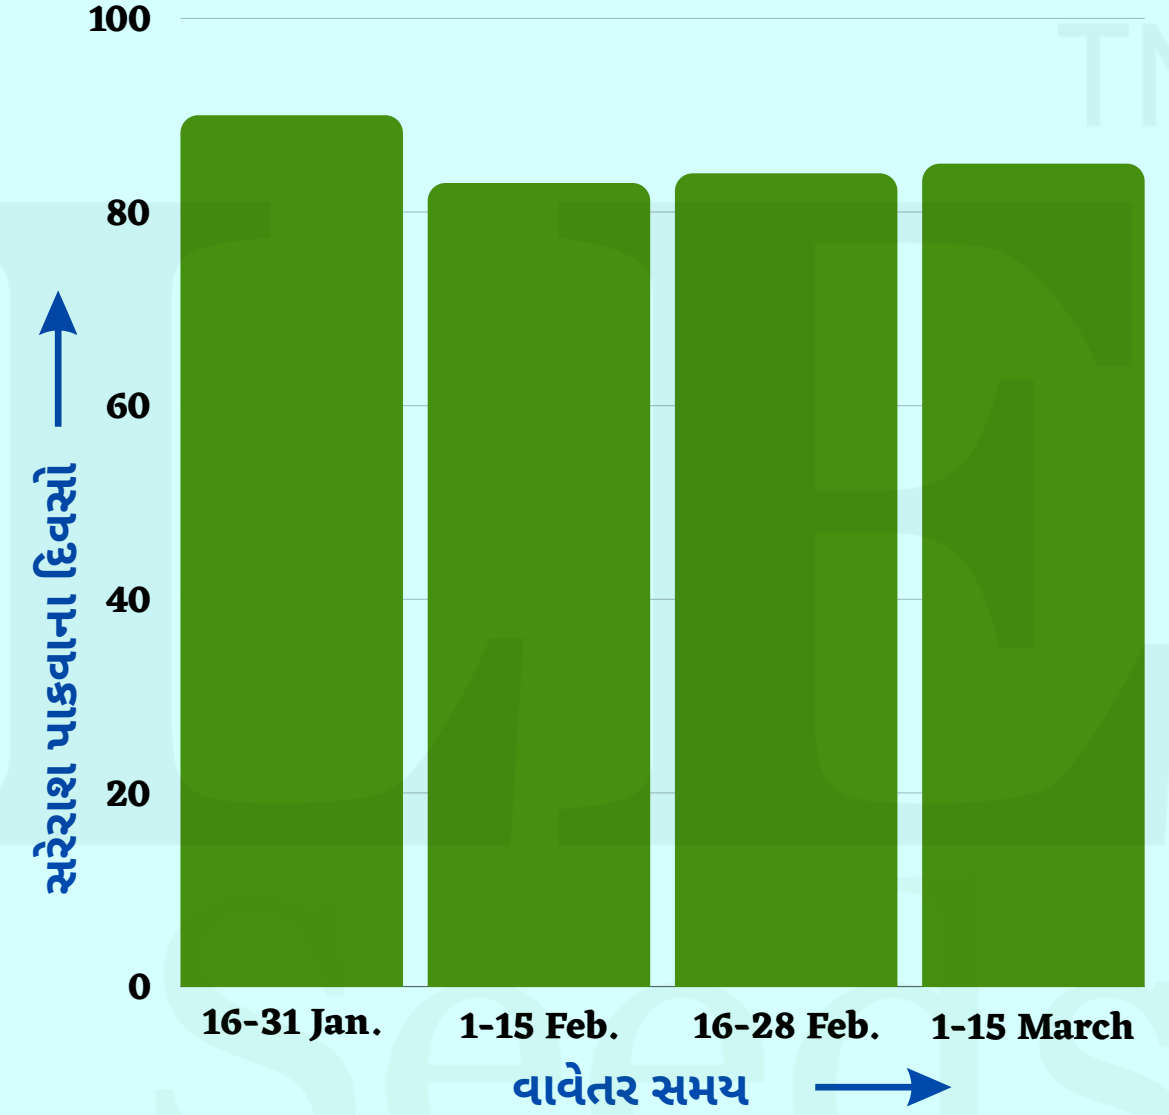

3. ફુલે બુલબુલ તલનું

ગ્યાં વર્ષનું સરેરાશ અને મહત્તમ ઉત્પાદન

સરેરાશ ઉત્પાદન મણ/વીધા	9.22
------------------------	------

મહત્તમ ઉત્પાદન મણ/વીધા	13
------------------------	----

નિષ્કર્ષ :-

- ગ્યાં વર્ષની મળેલ માહિતીના આધારે કહી શકાય કે ફુલે બુલબુલ તલનું મહત્તમ ઉત્પાદન 9.22 મણ/વીધા અને સરેરાશ ઉત્પાદન 13 મણ/વીધા જેટલું વધુ ઉત્પાદન મળેલ છે.

4. ફુલે બુલબુલ તલના

ભલામણ કરેલા અને સરેરાશ પાકવાના દિવસો

પાકવાના દિવસો	82-85
---------------	-------

સરેરાશ પાકવાના દિવસો	85
----------------------	----

નિષ્કર્ષ :-

- મળેલ માહિતીના આધારે કહી શકાય કે ફુલે બુલબુલ તલના ભલામણ કરેલા અને ખેડૂતના ખેતરે સરેરાશ પાકવાના દિવસો ખુબ જ બંધ બેસે છે.

5. બીજદરના આધારે ઉત્પાદનમાં ફેરફાર

બીજદર કિલો/વીધા	સરેરાશ ઉત્પાદન મણ/વીધા
0.9	7.66
1	8.8
1.2	12
1.5	10.5

નિષ્કર્ષ :- મળેલ માહિતીના આધારે કહી શકાય કે 1.2-1.5 કિલો /વીધા બીજદરથી ફુલે બુલબુલ તલમાં સરેરાશ સૌથી વધુ ઉત્પાદન મેળવી શકાય છે.

6. વાવેતર સમયગાળાના આધારે સરેરાશ ઉત્પાદનમાં ફેરફાર

વાવેતર સમય	સરેરાશ ઉત્પાદન મણ/વીઘા
16-31 Jan.	3
1-15 Feb.	12
16-28 Feb.	8.92
1-15 March	12

7. વાવેતર સમયગાળાના આધારે સરેરાશ પાકવાના દિવસોમાં ફેરફાર

વાવેતર સમય	સરેરાશ પાકવાના દિવસો
16-31 Jan.	90
1-15 Feb.	83
16-28 Feb.	84
1-15 March	85