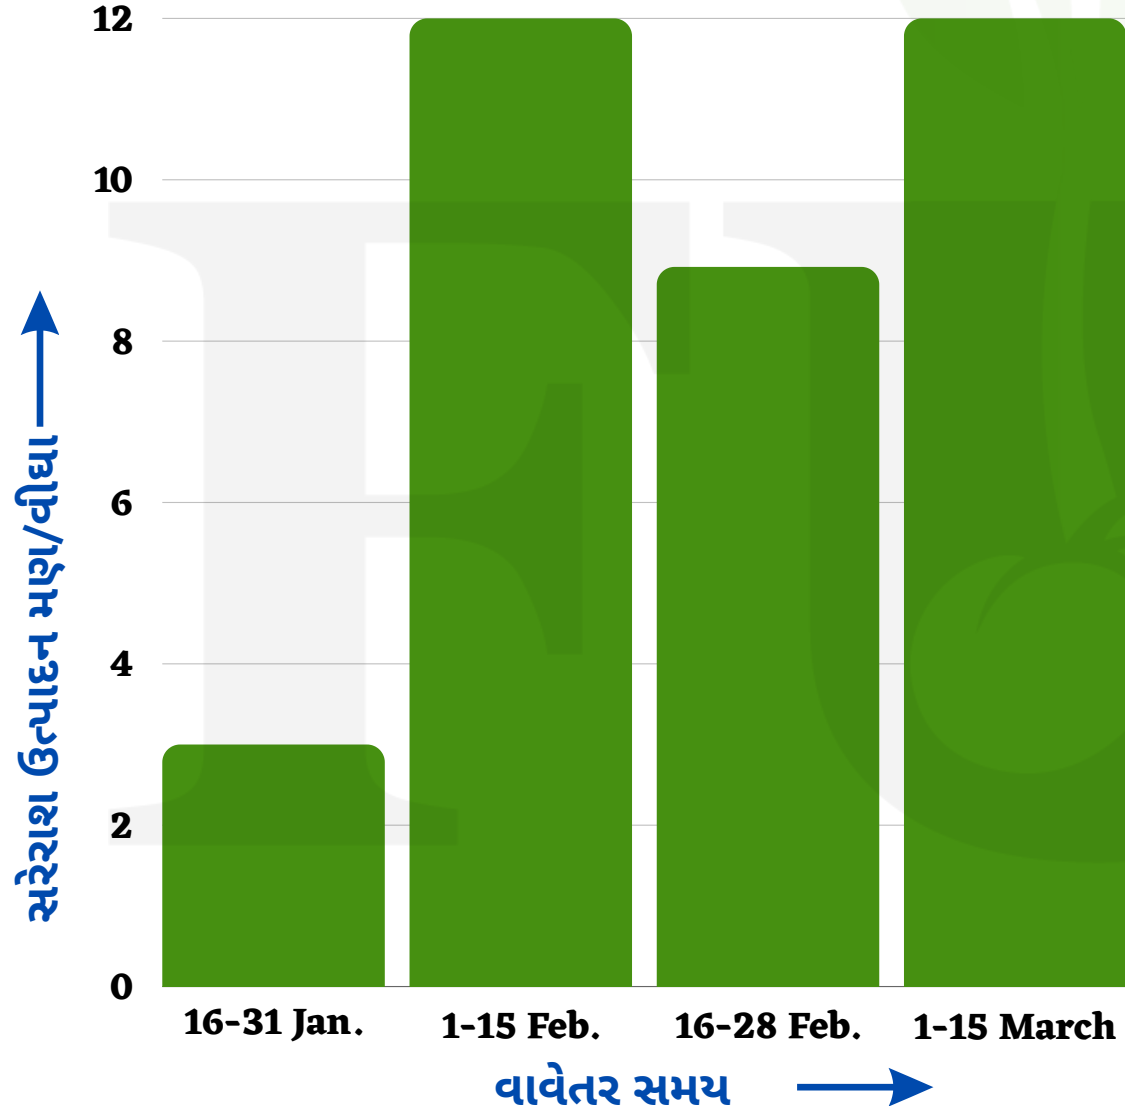

3. ફુલે બુલબુલ તલનું

ગ્યાં વર્ષનું સરેરાશ અને મહત્તમ ઉત્પાદન

સરેરાશ ઉત્પાદન મણ/વીધા	9.22
------------------------	------

મહત્તમ ઉત્પાદન મણ/વીધા	13
------------------------	----

નિષ્કર્ષ :-

- ગ્યાં વર્ષની મળેલ માહિતીના આધારે કહી શકાય કે ફુલે બુલબુલ તલનું મહત્તમ ઉત્પાદન 9.22 મણ/વીધા અને સરેરાશ ઉત્પાદન 13 મણ/વીધા જેટલું વધુ ઉત્પાદન મળેલ છે.

4. ફુલે બુલબુલ તલના

ભલામણ કરેલા અને સરેરાશ પાકવાના દિવસો

પાકવાના દિવસો	82-85
---------------	-------

સરેરાશ પાકવાના દિવસો	85
----------------------	----

નિષ્કર્ષ :-

- મળેલ માહિતીના આધારે કહી શકાય કે ફુલે બુલબુલ તલના ભલામણ કરેલા અને ખેડૂતના ખેતરે સરેરાશ પાકવાના દિવસો ખુબ જ બંધ બેસે છે.

5. બીજદરના આધારે ઉત્પાદનમાં ફેરફાર

બીજદર કિલો/વીધા	સરેરાશ ઉત્પાદન મણ/વીધા
0.9	7.66
1	8.8
1.2	12
1.5	10.5

નિષ્કર્ષ :- મળેલ માહિતીના આધારે કહી શકાય કે 1.2-1.5 કિલો /વીધા બીજદરથી ફુલે બુલબુલ તલમાં સરેરાશ સૌથી વધુ ઉત્પાદન મેળવી શકાય છે.

6. વાવેતર સમયગાળાના આધારે સરેરાશ ઉત્પાદનમાં ફેરફાર

વાવેતર સમય	સરેરાશ ઉત્પાદન મણ/વીઘા
16-31 Jan.	3
1-15 Feb.	12
16-28 Feb.	8.92
1-15 March	12

7. વાવેતર સમયગાળાના આધારે સરેરાશ પાકવાના દિવસોમાં ફેરફાર

વાવેતર સમય	સરેરાશ પાકવાના દિવસો
16-31 Jan.	90
1-15 Feb.	83
16-28 Feb.	84
1-15 March	85