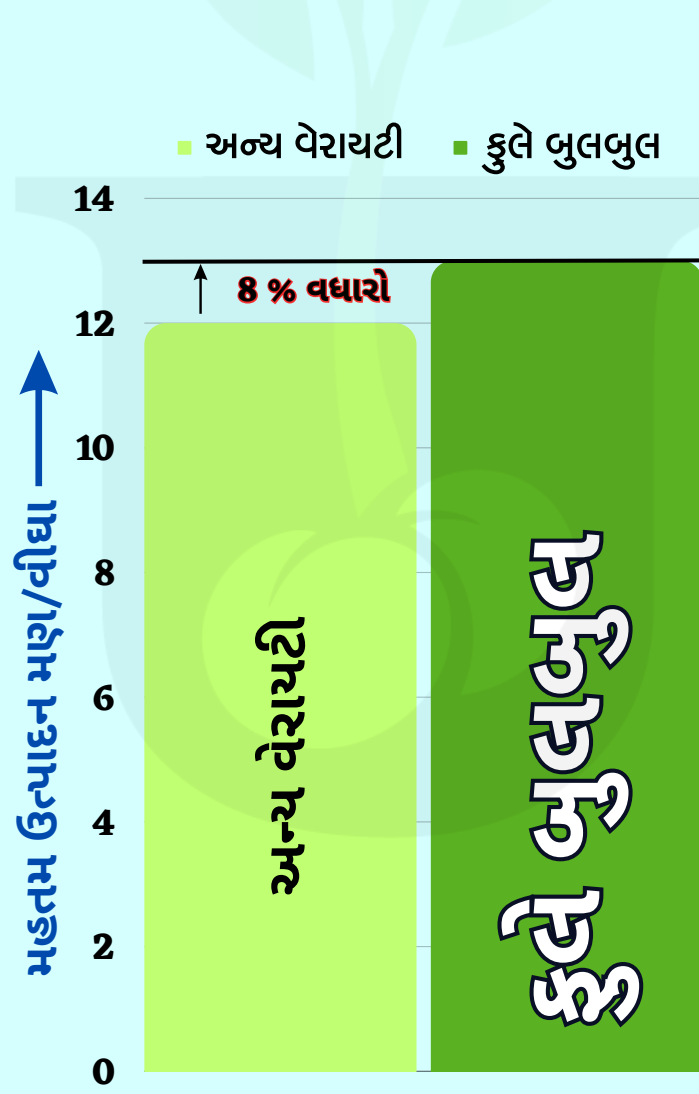

**ભાવનગર માં
ફુલે બુલબુલ તલ**

📍 દુ. નં. 7- 10, પહેલો માળ, મોતી પેલેસ પ્લસ, ઇન્ડિયન ઓઇલ પેટ્રોલ પંપની બાજુમાં, ટીંબાવાડી, જુનાગઢ

📞 91065 70738

ફેસબુક પર માં વીડિયો જોવા
અહીં ક્લિક કરો

વોટ્સએપમાં મેસેજ કરો

ફેસબુક પર ફોલો કરો

You Tube માં વીડિયો જુઓ

ફોન કરો

ઇન્સ્ટાગ્રામ પર ફોલો કરો

લિંકડીન પર ફોલો કરો

ટેલિગ્રામ ગ્રુપમાં જોડાઓ

ટ્વિટર પર ફોલો કરો

ઉપરના વિવિધ એપ પર એક ક્લિક માત્રથી અમારી સાથે જોડાઈ શકો છો

દુ. નં. 7- 10, પહેલો માળ, મોતી પેલેસ પ્લસ, ઇન્ડિયન ઓઇલ પેટ્રોલ પંપની બાજુમાં, ટીંબાવાડી, જુનાગઢ

1. કુલે બુલબુલ તલનું

અન્ય વેરાયટીની સાપેક્ષે ઉત્પાદન

નામ	અન્ય વેરાયટી	કુલે બુલબુલ	વધારો	% વધારો
સરેરાશ ઉત્પાદન મણ/વીઘા	10	12	2	20 %
મહત્તમ ઉત્પાદન મણ/વીઘા	12	13	1	8.33333 %

નિષ્કર્ષ :-

- મળેલ માહિતીના આધારે કહી શકાય કે કુલે બુલબુલ તલનું સરેરાશ ઉત્પાદન 20% અને મહત્તમ ઉત્પાદન 8.3% અન્ય વેરાયટીની સાપેક્ષે વધુ ઉત્પાદન મેળવી શકાય છે.

2. ખેડૂતોના કુલે બુલબુલ તલના

નિષ્પક્ષ પ્રતિભાવો

પ્રતીભાવ	ખેડૂતોની સંખ્યા	% ખેડૂતોની	% ખેડૂતોની
ખૂબ જ સારું	7	70 %	90 %
સારું	2	20 %	
ખરાબ	1	10 %	10 %
કુલ	10	100 %	100 %

નિષ્કર્ષ :-

- મળેલ માહિતીના આધારે કહી શકાય કે ખેડૂતોના કુલે બુલબુલ તલના નિષ્પક્ષ પ્રતિભાવો આધારે 90% ખેડૂતો આ તલ બીયરણને ખૂબ જ સારું અથવા સારું ગણાવે છે.