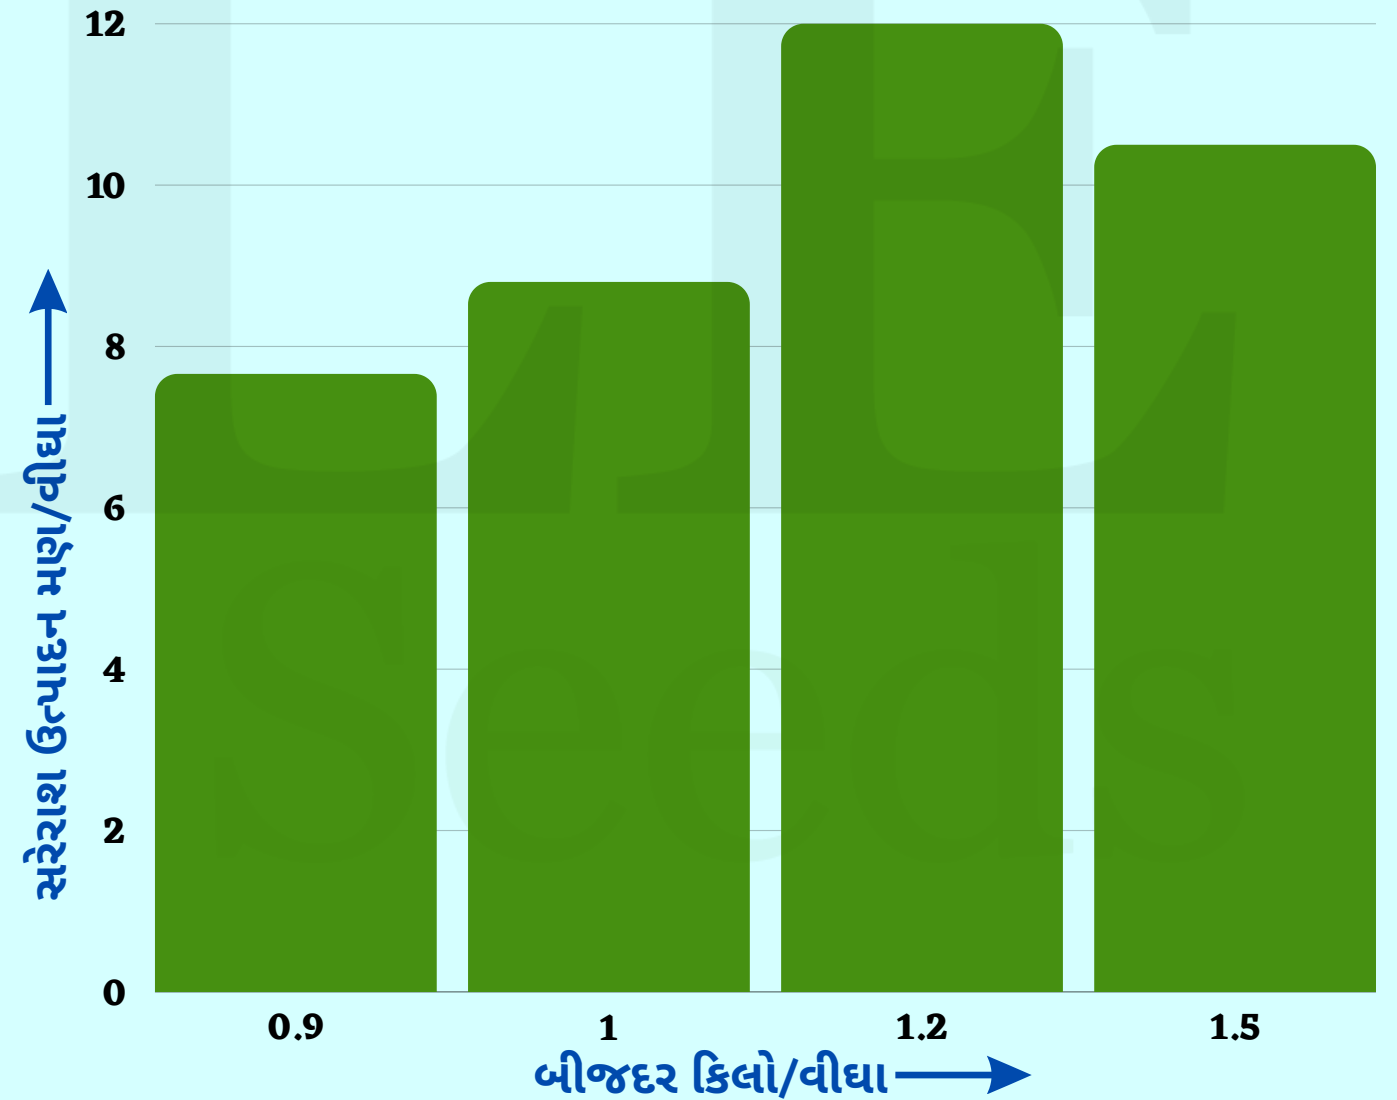

3. ફુલે બુલબુલ તલનું

ગ્યાં વર્ષનું સરેરાશ અને મહત્તમ ઉત્પાદન

સરેરાશ ઉત્પાદન મણ/વીધા	9.22
------------------------	------

મહત્તમ ઉત્પાદન મણ/વીધા	13
------------------------	----

નિષ્કર્ષ :-

- ગ્યાં વર્ષની મળેલ માહિતીના આધારે કહી શકાય કે ફુલે બુલબુલ તલનું મહત્તમ ઉત્પાદન 9.22 મણ/વીધા અને સરેરાશ ઉત્પાદન 13 મણ/વીધા જેટલું વધુ ઉત્પાદન મળેલ છે.

4. ફુલે બુલબુલ તલના

ભલામણ કરેલા અને સરેરાશ પાકવાના દિવસો

પાકવાના દિવસો	82-85
---------------	-------

સરેરાશ પાકવાના દિવસો	85
----------------------	----

નિષ્કર્ષ :-

- મળેલ માહિતીના આધારે કહી શકાય કે ફુલે બુલબુલ તલના ભલામણ કરેલા અને ખેડૂતના ખેતરે સરેરાશ પાકવાના દિવસો ખુબ જ બંધ બેસે છે.

5. બીજદરના આધારે ઉત્પાદનમાં ફેરફાર

બીજદર કિલો/વીધા	સરેરાશ ઉત્પાદન મણ/વીધા
0.9	7.66
1	8.8
1.2	12
1.5	10.5

નિષ્કર્ષ :- મળેલ માહિતીના આધારે કહી શકાય કે 1.2-1.5 કિલો /વીધા બીજદરથી ફુલે બુલબુલ તલમાં સરેરાશ સૌથી વધુ ઉત્પાદન મેળવી શકાય છે.

6. વાવેતર સમયગાળાના આધારે સરેરાશ ઉત્પાદનમાં ફેરફાર

વાવેતર સમય	સરેરાશ ઉત્પાદન મણ/વીઘા
16-31 Jan.	3
1-15 Feb.	12
16-28 Feb.	8.92
1-15 March	12

7. વાવેતર સમયગાળાના આધારે સરેરાશ પાકવાના દિવસોમાં ફેરફાર

વાવેતર સમય	સરેરાશ પાકવાના દિવસો
16-31 Jan.	90
1-15 Feb.	83
16-28 Feb.	84
1-15 March	85