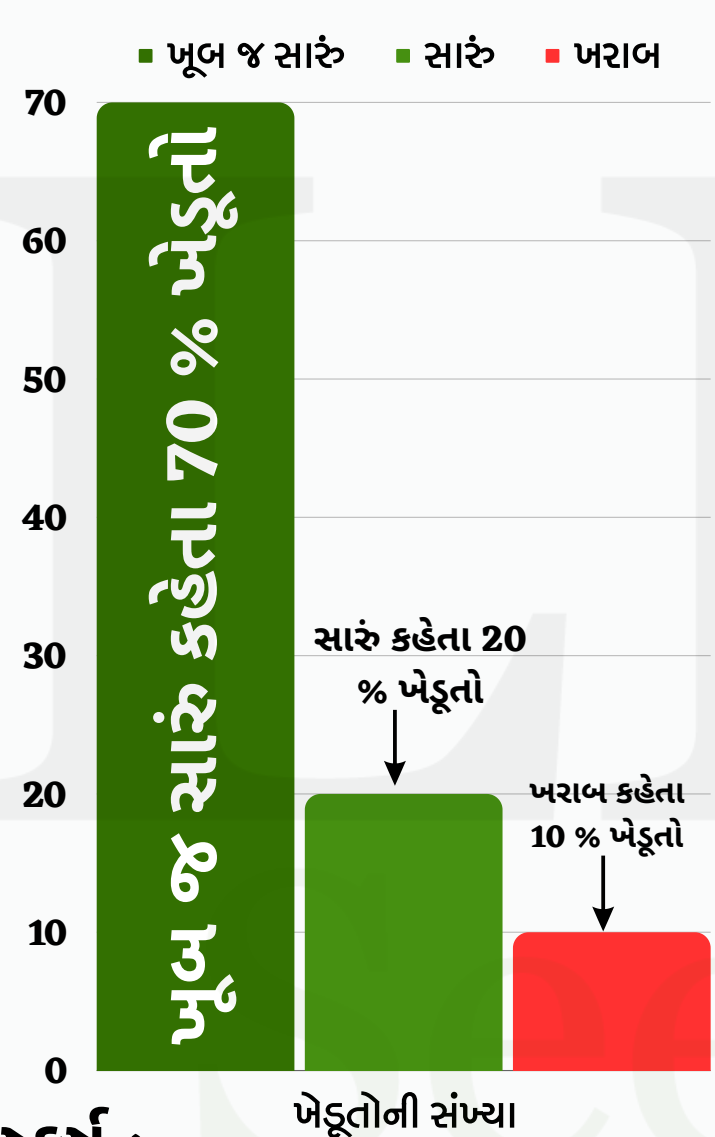

1. કુલે બુલબુલ તલનું

અન્ય વેરાયટીની સાપેક્ષે ઉત્પાદન

નામ	અન્ય વેરાયટી	કુલે બુલબુલ	વધારો	% વધારો
સરેરાશ ઉત્પાદન મણ/વીઘા	10	12	2	20 %
મહત્તમ ઉત્પાદન મણ/વીઘા	12	13	1	8.33333 %

નિષ્કર્ષ :-

- મળેલ માહિતીના આધારે કહી શકાય કે કુલે બુલબુલ તલનું સરેરાશ ઉત્પાદન 20% અને મહત્તમ ઉત્પાદન 8.3% અન્ય વેરાયટીની સાપેક્ષે વધુ ઉત્પાદન મેળવી શકાય છે.

2. ખેડૂતોના કુલે બુલબુલ તલના

નિષ્પક્ષ પ્રતિભાવો

પ્રતીભાવ	ખેડૂતોની સંખ્યા	% ખેડૂતોની	% ખેડૂતોની
ખૂબ જ સારું	7	70 %	90 %
સારું	2	20 %	
ખરાબ	1	10 %	10 %
કુલ	10	100 %	100 %

નિષ્કર્ષ :-

- મળેલ માહિતીના આધારે કહી શકાય કે ખેડૂતોના કુલે બુલબુલ તલના નિષ્પક્ષ પ્રતિભાવો આધારે 90% ખેડૂતો આ તલ બીયરણને ખૂબ જ સારું અથવા સારું ગણાવે છે.

3. ફુલે બુલબુલ તલનું

ગ્યાં વર્ષનું સરેરાશ અને મહત્તમ ઉત્પાદન

સરેરાશ ઉત્પાદન મણ/વીધા	9.22
------------------------	------

મહત્તમ ઉત્પાદન મણ/વીધા	13
------------------------	----

નિષ્કર્ષ :-

- ગ્યાં વર્ષની મળેલ માહિતીના આધારે કહી શકાય કે ફુલે બુલબુલ તલનું મહત્તમ ઉત્પાદન 9.22 મણ/વીધા અને સરેરાશ ઉત્પાદન 13 મણ/વીધા જેટલું વધુ ઉત્પાદન મળેલ છે.

4. ફુલે બુલબુલ તલના

ભલામણ કરેલા અને સરેરાશ પાકવાના દિવસો

પાકવાના દિવસો	82-85
---------------	-------

સરેરાશ પાકવાના દિવસો	85
----------------------	----

નિષ્કર્ષ :-

- મળેલ માહિતીના આધારે કહી શકાય કે ફુલે બુલબુલ તલના ભલામણ કરેલા અને ખેડૂતના ખેતરે સરેરાશ પાકવાના દિવસો ખુબ જ બંધ બેસે છે.