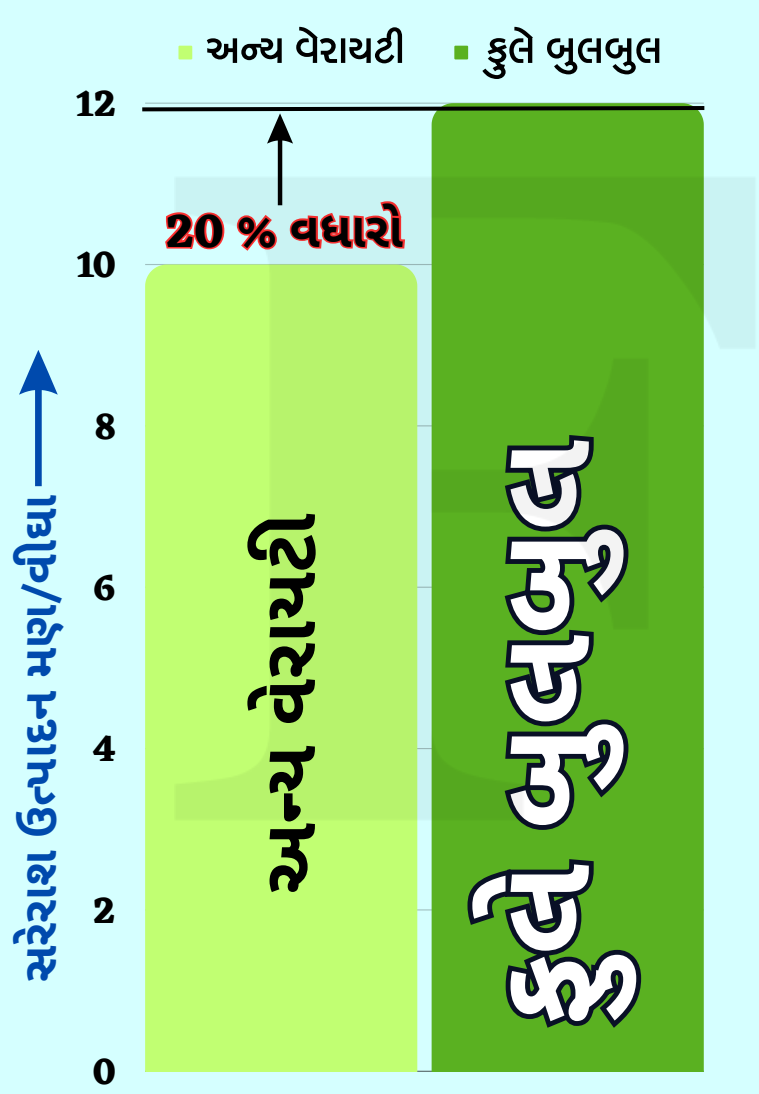

You Tube માં વીડિયો જુઓ

ફોન કરો

ઇન્સ્ટાગ્રામ પર ફોલો કરો

લિંકડીન પર ફોલો કરો

ટેલિગ્રામ ગ્રુપમાં જોડાઓ

ટ્વિટર પર ફોલો કરો

ઉપરના વિવિધ એપ પર એક ક્લિક માત્રથી અમારી સાથે જોડાઈ શકો છો

દુ. નં. 7- 10, પહેલો માળ, મોતી પેલેસ પ્લસ, ઇન્ડિયન ઓઇલ પેટ્રોલ પંપની બાજુમાં, ટીંબાવાડી, જુનાગઢ

1. કુલે બુલબુલ તલનું

અન્ય વેરાયટીની સાપેક્ષે ઉત્પાદન

નામ	અન્ય વેરાયટી	કુલે બુલબુલ	વધારો	% વધારો
સરેરાશ ઉત્પાદન મણ/વીઘા	10	12	2	20 %
મહત્તમ ઉત્પાદન મણ/વીઘા	12	13	1	8.33333 %

નિષ્કર્ષ :-

- મળેલ માહિતીના આધારે કહી શકાય કે કુલે બુલબુલ તલનું સરેરાશ ઉત્પાદન 20% અને મહત્તમ ઉત્પાદન 8.3% અન્ય વેરાયટીની સાપેક્ષે વધુ ઉત્પાદન મેળવી શકાય છે.