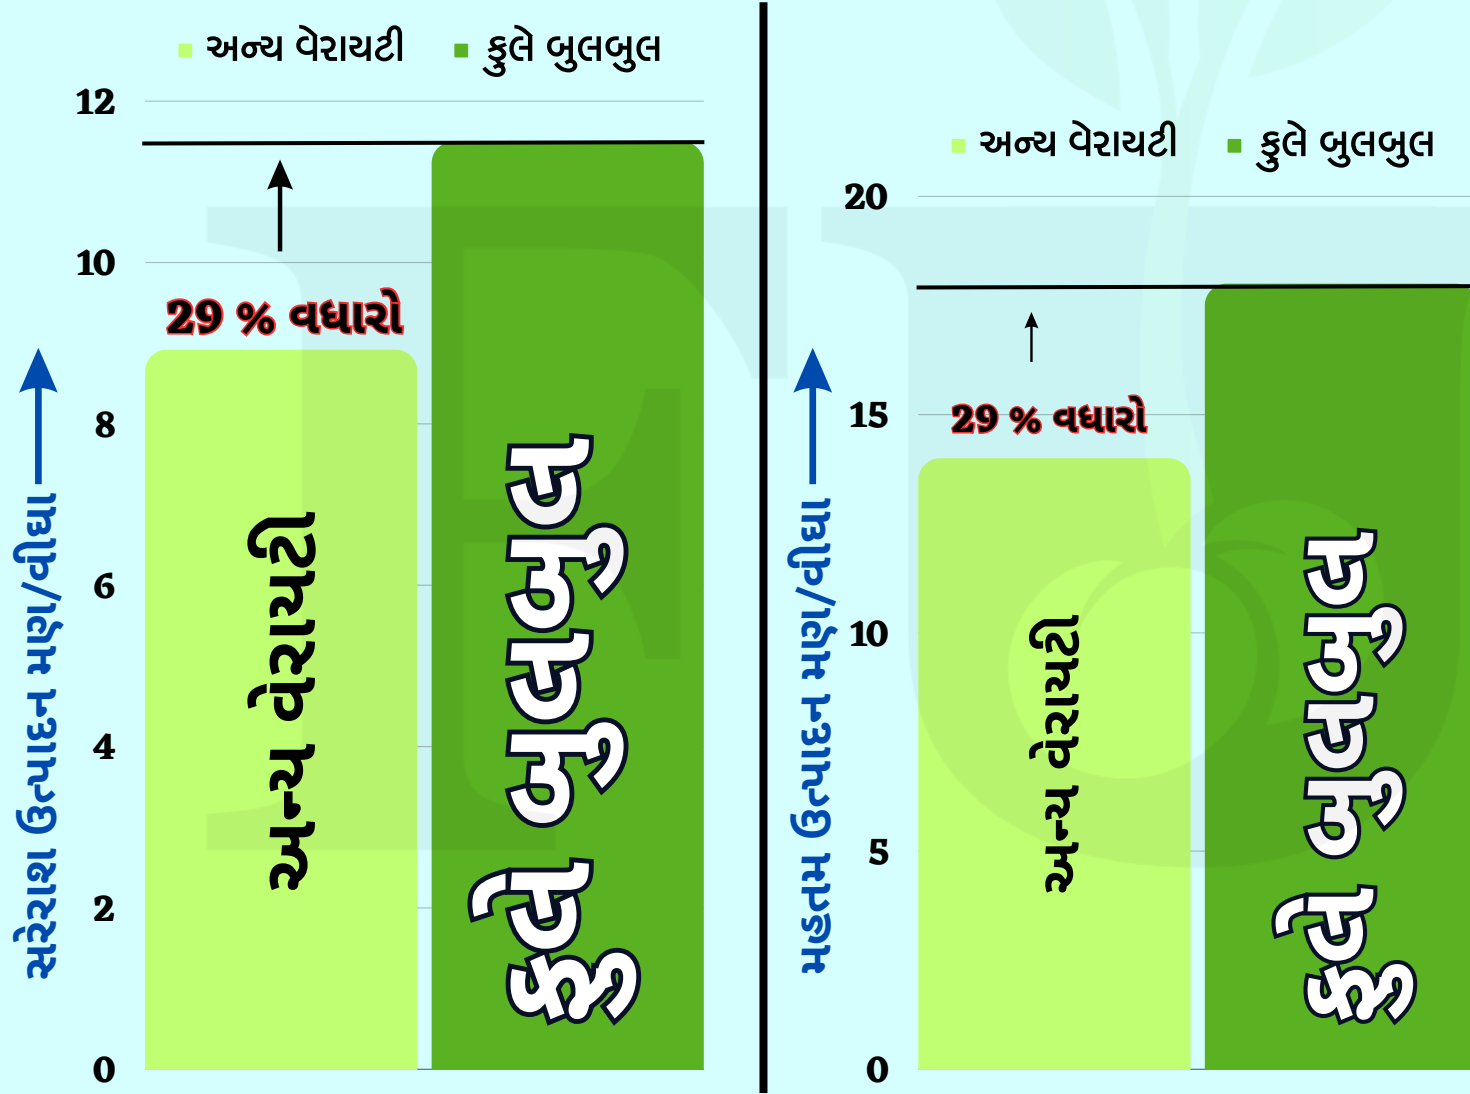

## 2. ખેડૂતોના કુલે બુલબુલ તલના નિષ્પક્ષ પ્રતિભાવો

પ્રતીભાવ	ખેડૂતોની સંખ્યા	% ખેડૂતોની	% ખેડૂતોની
ખૂબ જ સારું	26	65 %	85 %
સારું	8	20 %	85 %
ખરાબ	6	15 %	15 %
કુલ	40	100 %	100 %

નિષ્કર્ષ :-

- મળેલ માહિતીના આધારે કહી શકાય કે ખેડૂતોના કુલે બુલબુલ તલના નિષ્પક્ષ પ્રતિભાવો આધારે 85% ખેડૂતો આ તલ બીયરણને ખૂબ જ સારું અથવા સારું ગણાવે છે.

## 1. કુલે બુલબુલ તલનું

### અન્ય વેરાયટીની સાપેક્ષે ઉત્પાદન

નામ	અન્ય વેરાયટી	કુલે બુલબુલ	વધારો	% વધારો
સરેરાશ ઉત્પાદન મણ/વીઘા	8.92	11.5	2.58	29 %
મહત્તમ ઉત્પાદન મણ/વીઘા	14	18	4	29 %

નિષ્કર્ષ :-

- મળેલ માહિતીના આધારે કહી શકાય કે કુલે બુલબુલ તલનું સરેરાશ ઉત્પાદન 29% અને મહત્તમ ઉત્પાદન 29% અન્ય વેરાયટીની સાપેક્ષે વધુ ઉત્પાદન મેળવી શકાય છે.