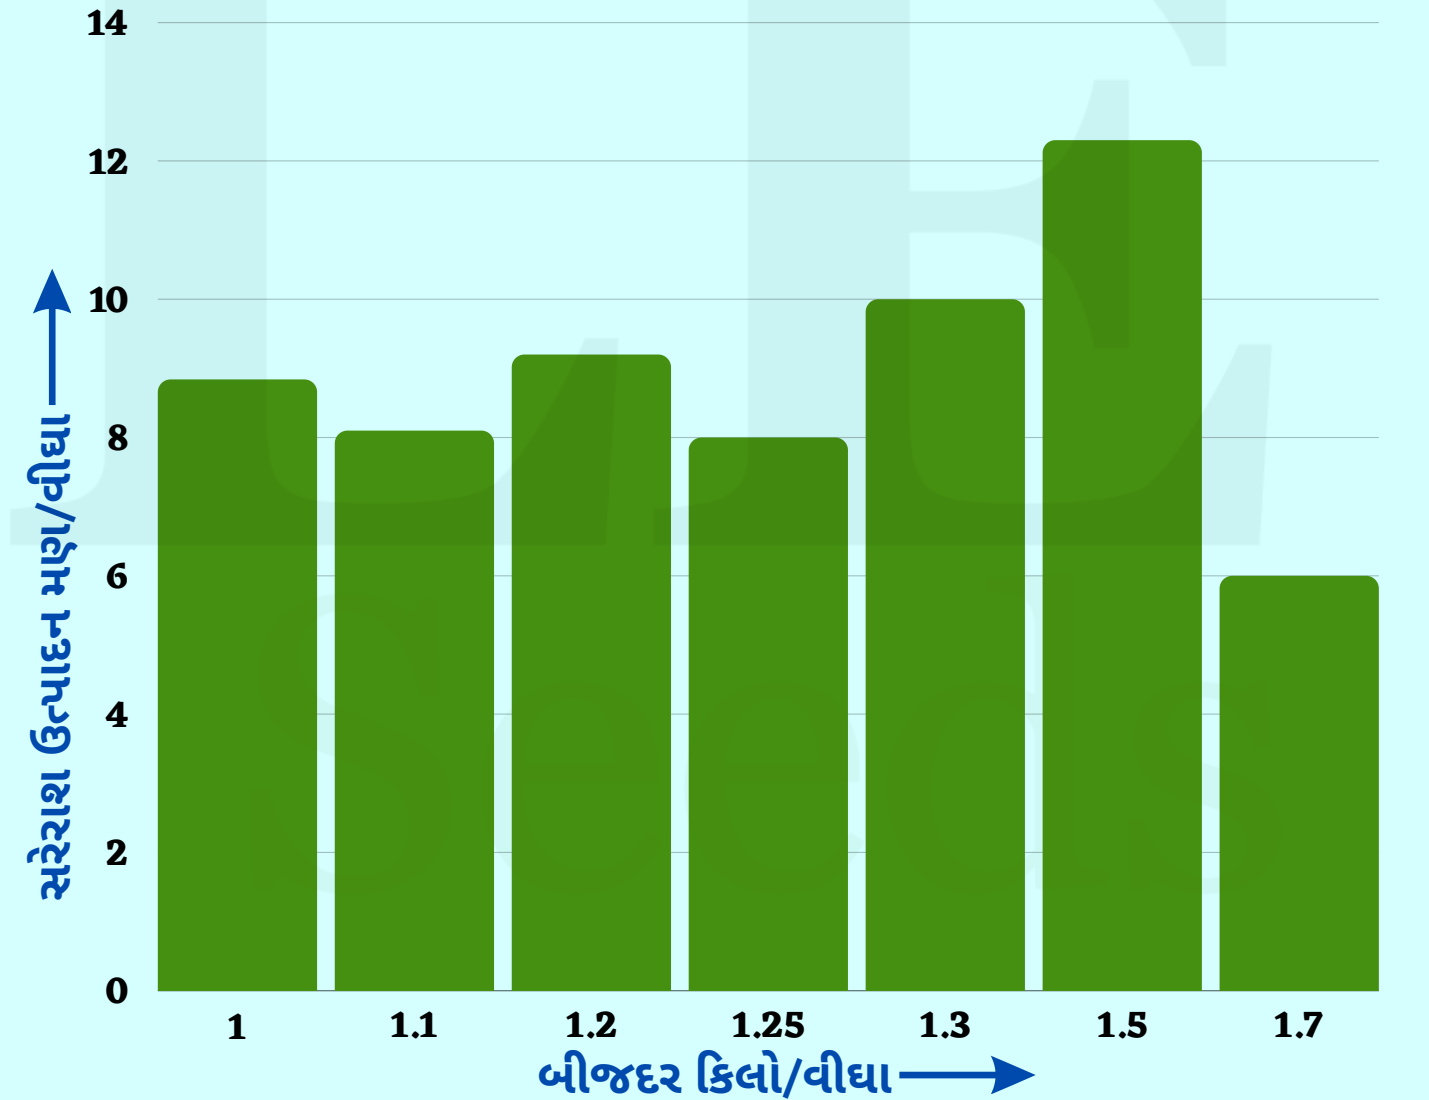

### અન્ય વેરાયટીની સાપેક્ષે ઉત્પાદન

નામ	અન્ય વેરાયટી	કુલે બુલબુલ	વધારો	% વધારો
સરેરાશ ઉત્પાદન મણ/વીઘા	8.92	11.5	2.58	29 %
મહત્તમ ઉત્પાદન મણ/વીઘા	14	18	4	29 %

નિષ્કર્ષ :-

- મળેલ માહિતીના આધારે કહી શકાય કે કુલે બુલબુલ તલનું સરેરાશ ઉત્પાદન 29% અને મહત્તમ ઉત્પાદન 29% અન્ય વેરાયટીની સાપેક્ષે વધુ ઉત્પાદન મેળવી શકાય છે.

## 5. બીજદરના આધારે ઉત્પાદનમાં ફેરફાર

બીજદર કિલો/વીધા	સરેરાશ ઉત્પાદન મણ/વીધા
1	8.84
1.1	8.1
1.2	9.2
1.25	8
1.3	10
1.5	12.3
1.7	6

## 6. વાવેતર સમયગાળાના આધારે સરેરાશ ઉત્પાદનમાં ફેરફાર

વાવેતર સમય	સરેરાશ ઉત્પાદન મણ/વીઘા
16-31 Jan.	10.5
1-15 Feb.	10
16-28 Feb.	8.04
1-15 March	5