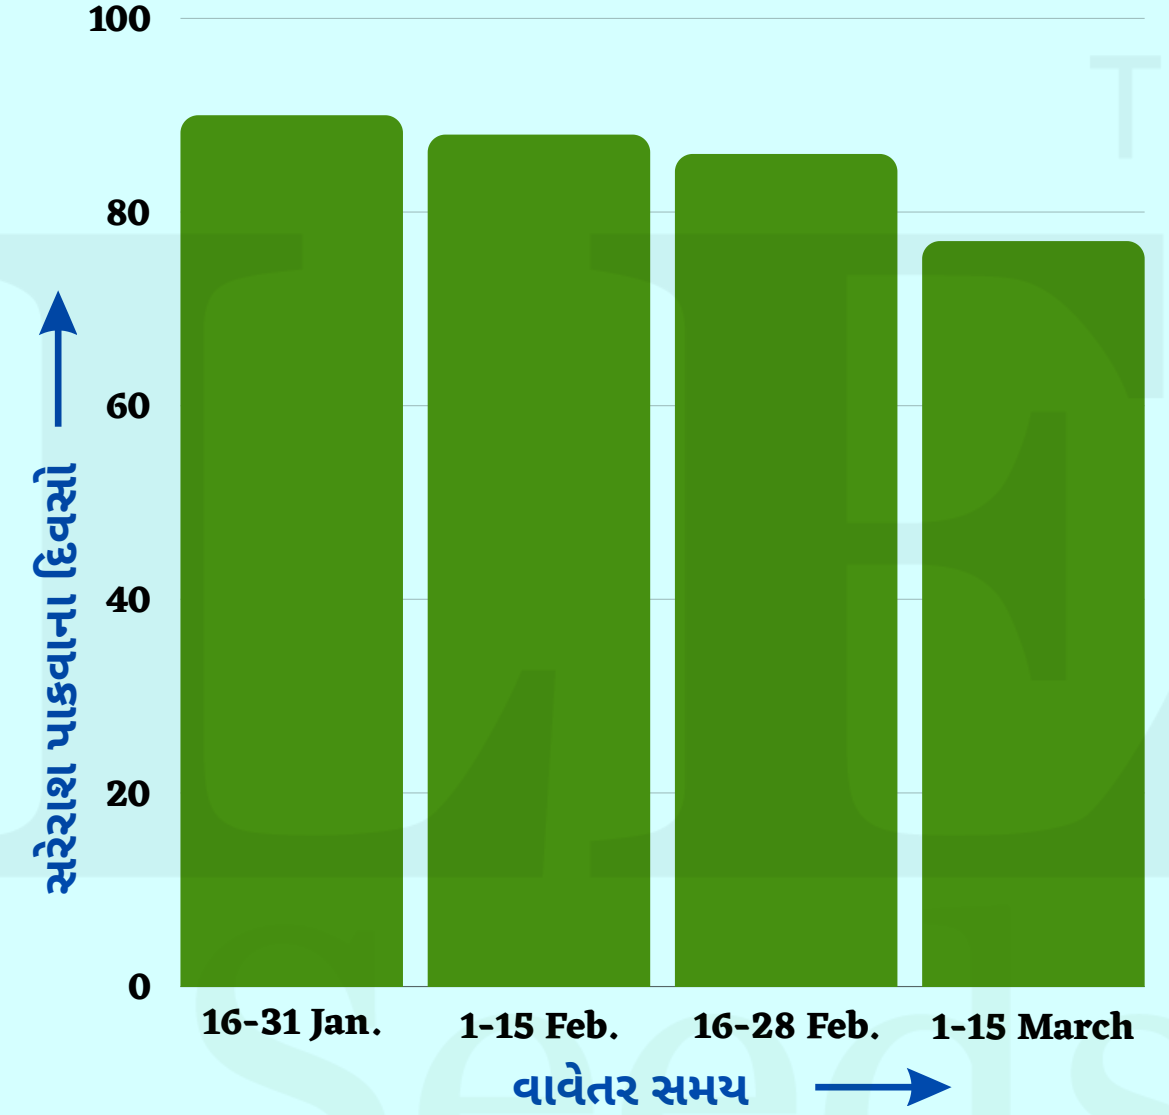

## 3. ફુલે બુલબુલ તલનું

ગ્યાં વર્ષનું સરેરાશ અને મહત્તમ ઉત્પાદન

સરેરાશ ઉત્પાદન મણ/વીધા	8.92
મહત્તમ ઉત્પાદન મણ/વીધા	13

નિષ્કર્ષ :-

- ગ્યાં વર્ષની મળેલ માહિતીના આધારે કહી શકાય કે ફુલે બુલબુલ તલનું મહત્તમ ઉત્પાદન 8.92 મણ/વીધા અને સરેરાશ ઉત્પાદન 13 મણ/વીધા જેટલું વધુ ઉત્પાદન મળેલ છે.

## 4. ફુલે બુલબુલ તલના

ભલામણ કરેલા અને સરેરાશ પાકવાના દિવસો

પાકવાના દિવસો	82-85
સરેરાશ પાકવાના દિવસો	86

નિષ્કર્ષ :-

- મળેલ માહિતીના આધારે કહી શકાય કે ફુલે બુલબુલ તલના ભલામણ કરેલા અને ખેડૂતના ખેતરે સરેરાશ પાકવાના દિવસો ખુબ જ બંધ બેસે છે.

## 6. વાવેતર સમયગાળાના આધારે સરેરાશ ઉત્પાદનમાં ફેરફાર

વાવેતર સમય	સરેરાશ ઉત્પાદન મણ/વીઘા
16-31 Jan.	10.5
1-15 Feb.	10
16-28 Feb.	8.04
1-15 March	5

## 7. વાવેતર સમયગાળાના આધારે સરેરાશ પાકવાના દિવસોમાં ફેરફાર

વાવેતર સમય	સરેરાશ પાકવાના દિવસો
16-31 Jan.	90
1-15 Feb.	88
16-28 Feb.	86
1-15 March	77

**ખાસ નોંધ :- ઠંડીમાં વાવેતર કરવું નહીં, ઉગાવો ઓછો આવી શકે છે.**