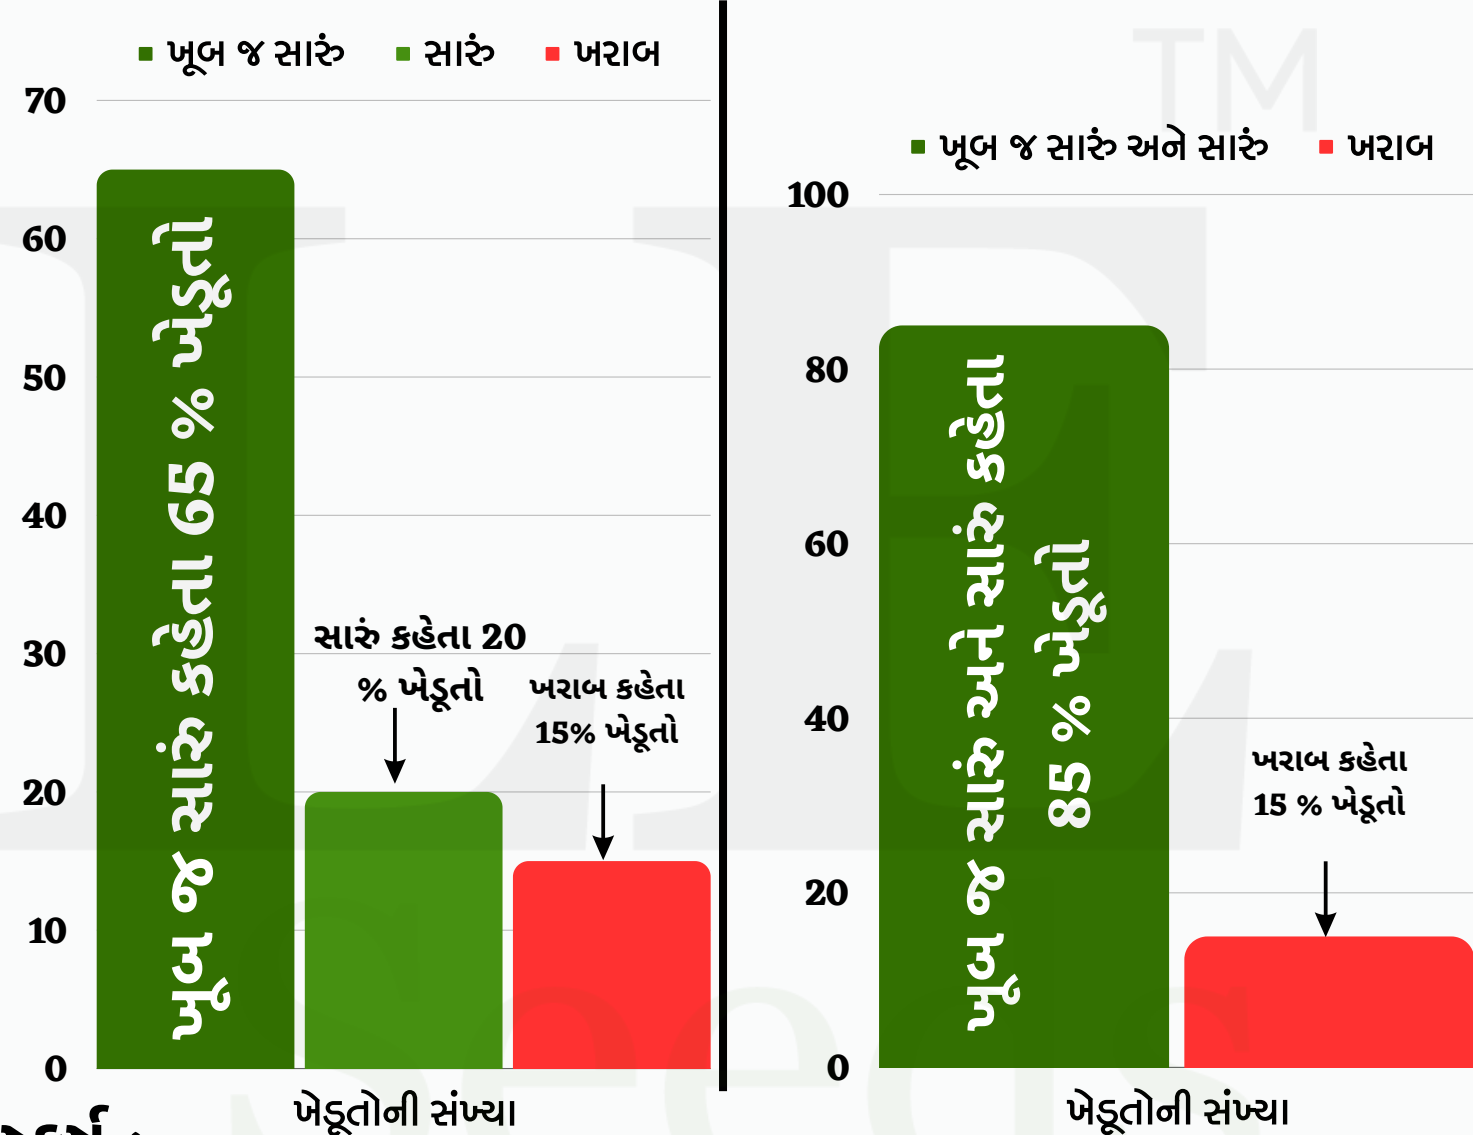

ફેસબુક પર ફોલો કરો

You Tube માં વીડિયો જુઓ

ફોન કરો

ઇન્સ્ટાગ્રામ પર ફોલો કરો

લિંકડીન પર ફોલો કરો

ટેલિગ્રામ ગ્રુપમાં જોડાઓ

ટ્વિટર પર ફોલો કરો

ઉપરના વિવિધ એપ પર એક ક્લિક માત્રથી અમારી સાથે જોડાઈ શકો છો

## 2. ખેડૂતોના કુલે બુલબુલ તલના નિષ્પક્ષ પ્રતિભાવો

પ્રતીભાવ	ખેડૂતોની સંખ્યા	% ખેડૂતોની	% ખેડૂતોની
ખૂબ જ સારું	26	65 %	85 %
સારું	8	20 %	85 %
ખરાબ	6	15 %	15 %
કુલ	40	100 %	100 %

નિષ્કર્ષ :-

- મળેલ માહિતીના આધારે કહી શકાય કે ખેડૂતોના કુલે બુલબુલ તલના નિષ્પક્ષ પ્રતિભાવો આધારે 85% ખેડૂતો આ તલ બીયરણને ખૂબ જ સારું અથવા સારું ગણાવે છે.