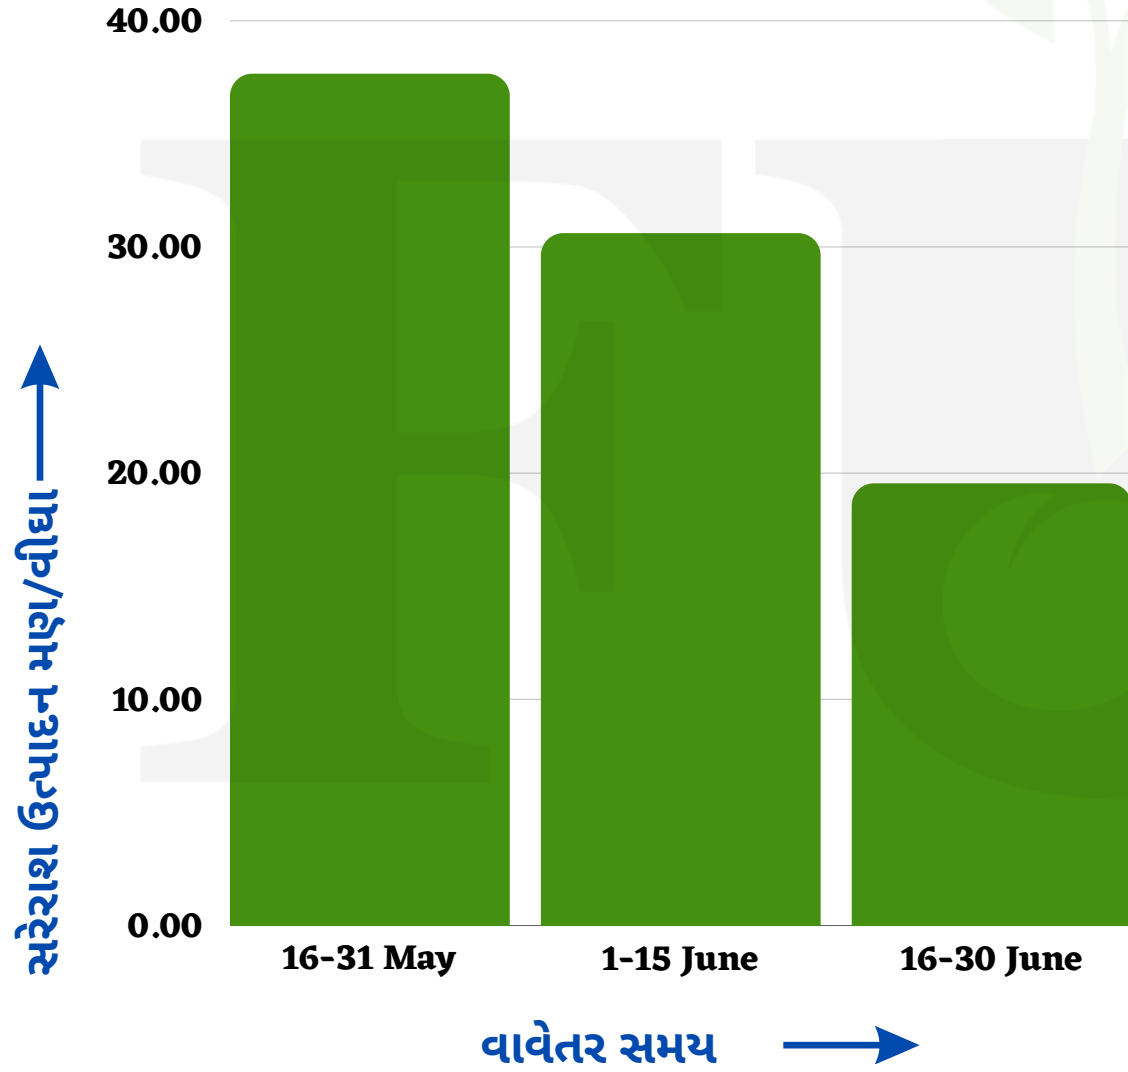

3. ગિરનાર-4 મગફળીનું

ગ્યાં વર્ષનું સરેરાશ અને મહત્તમ ઉત્પાદન

સરેરાશ ઉત્પાદન મણ/વીઘા	27.4
મહત્તમ ઉત્પાદન મણ/વીઘા	46

નિષ્કર્ષ :-

- ગ્યાં વર્ષની મળેલ માહિતીના આધારે કહી શકાય કે ગિરનાર-4 મગફળીનું મહત્તમ ઉત્પાદન 46 મણ/વીઘા અને સરેરાશ ઉત્પાદન 27.4 મણ/વીઘા જેટલું વધુ ઉત્પાદન મળેલ છે.

4. ગિરનાર-4 મગફળીના

ભલામણ કરેલા અને સરેરાશ પાકવાના દિવસો

પાકવાના દિવસો	120-125
સરેરાશ પાકવાના દિવસો	122

નિષ્કર્ષ :-

- મળેલ માહિતીના આધારે કહી શકાય કે ગિરનાર-4 મગફળીના ભલામણ કરેલા અને ખેડૂતના ખેતરે સરેરાશ પાકવાના દિવસો ખુબ જ બંધ બેસે છે.

5. બીજદરના આધારે ઉત્પાદનમાં ફેરફાર

બીજદર કિલો/વીઘા	સરેરાશ ઉત્પાદન મણ/વીઘા
12	9
14	23.16
15	26
17	31.33
18	23
20	29.75
25	20
28	35
30	37

દુ. નં. 7-10, પહેલો માળ, મોતી પેલેસ પ્લસ, ઇન્ડિયન ઓઇલ પેટ્રોલ પંપની બાજુમાં, ટીંબાવાડી, જુનાગઢ

91065 70738

6. વાવેતર સમયગાળાના આધારે સરેરાશ ઉત્પાદનમાં ફેરફાર

વાવેતર સમય	સરેરાશ ઉત્પાદન મણ/વીધા
16-31 May	37.66
1-15 June	30.61
16-30 June	19.55

7. વાવેતર સમયગાળાના આધારે સરેરાશ પાકવાના દિવસોમાં ફેરફાર

વાવેતર સમય	સરેરાશ પાકવાના દિવસો
16-31 May	122
1-15 June	118
16-30 June	122