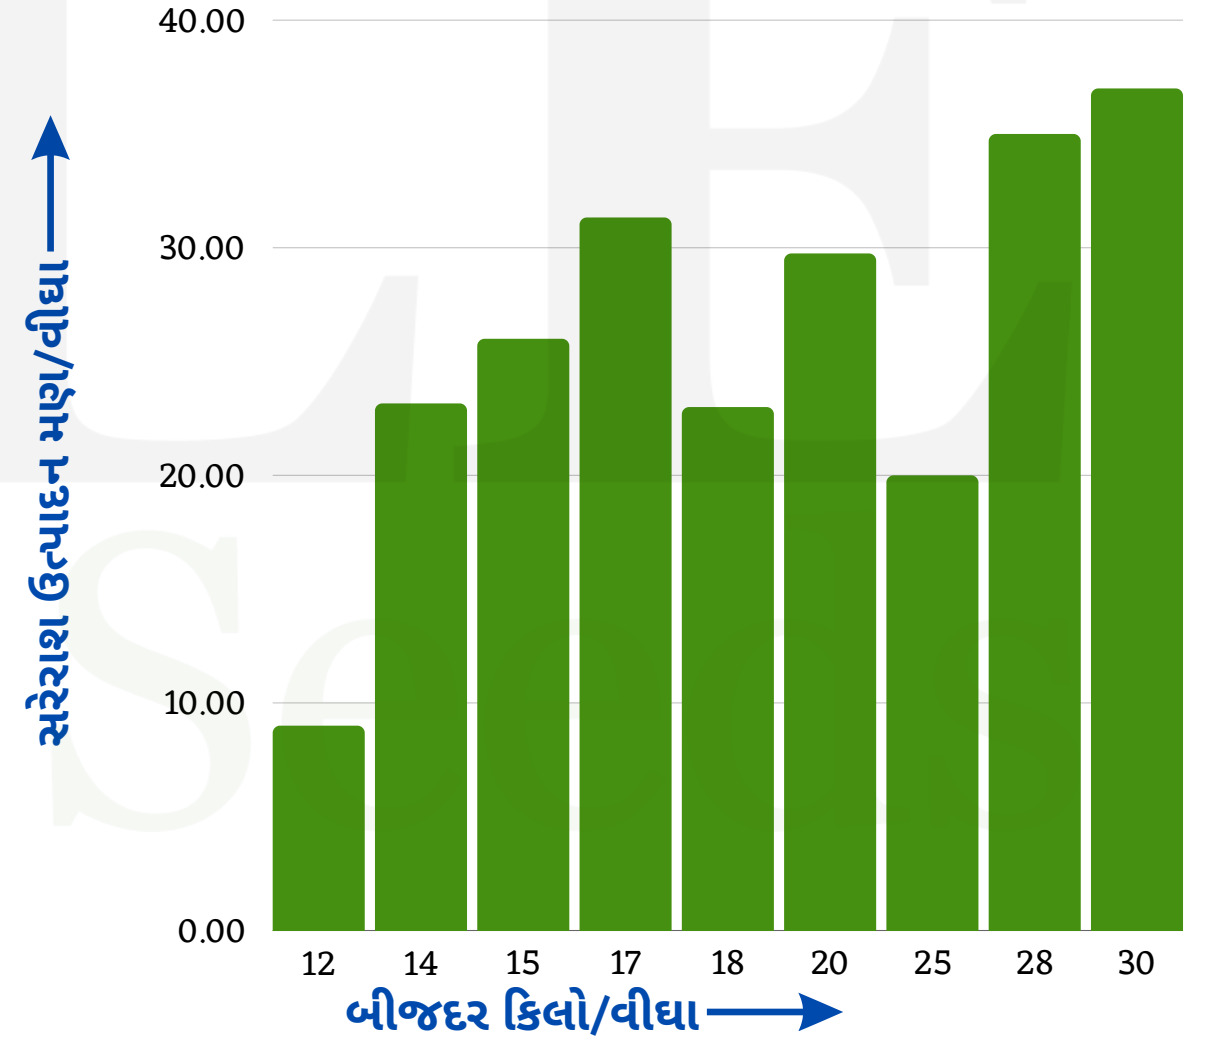

3. ગિરનાર-4 મગફળીનું

ગ્યાં વર્ષનું સરેરાશ અને મહત્તમ ઉત્પાદન

સરેરાશ ઉત્પાદન મણ/વીઘા	27.4
મહત્તમ ઉત્પાદન મણ/વીઘા	46

નિષ્કર્ષ :-

- ગ્યાં વર્ષની મળેલ માહિતીના આધારે કહી શકાય કે ગિરનાર-4 મગફળીનું મહત્તમ ઉત્પાદન 46 મણ/વીઘા અને સરેરાશ ઉત્પાદન 27.4 મણ/વીઘા જેટલું વધુ ઉત્પાદન મળેલ છે.

4. ગિરનાર-4 મગફળીના

ભલામણ કરેલા અને સરેરાશ પાકવાના દિવસો

પાકવાના દિવસો	120-125
સરેરાશ પાકવાના દિવસો	122

નિષ્કર્ષ :-

- મળેલ માહિતીના આધારે કહી શકાય કે ગિરનાર-4 મગફળીના ભલામણ કરેલા અને ખેડૂતના ખેતરે સરેરાશ પાકવાના દિવસો ખુબ જ બંધ બેસે છે.

5. બીજદરના આધારે ઉત્પાદનમાં ફેરફાર

બીજદર કિલો/વીઘા	સરેરાશ ઉત્પાદન મણ/વીઘા
12	9
14	23.16
15	26
17	31.33
18	23
20	29.75
25	20
28	35
30	37

દુ. નં. 7-10, પહેલો માળ, મોતી પેલેસ પ્લસ, ઇન્ડિયન ઓઇલ પેટ્રોલ પંપની બાજુમાં, ટીંબાવાડી, જુનાગઢ

91065 70738

6. વાવેતર સમયગાળાના આધારે સરેરાશ ઉત્પાદનમાં ફેરફાર

વાવેતર સમય	સરેરાશ ઉત્પાદન મણ/વીધા
16-31 May	37.66
1-15 June	30.61
16-30 June	19.55

7. વાવેતર સમયગાળાના આધારે સરેરાશ પાકવાના દિવસોમાં ફેરફાર

વાવેતર સમય	સરેરાશ પાકવાના દિવસો
16-31 May	122
1-15 June	118
16-30 June	122