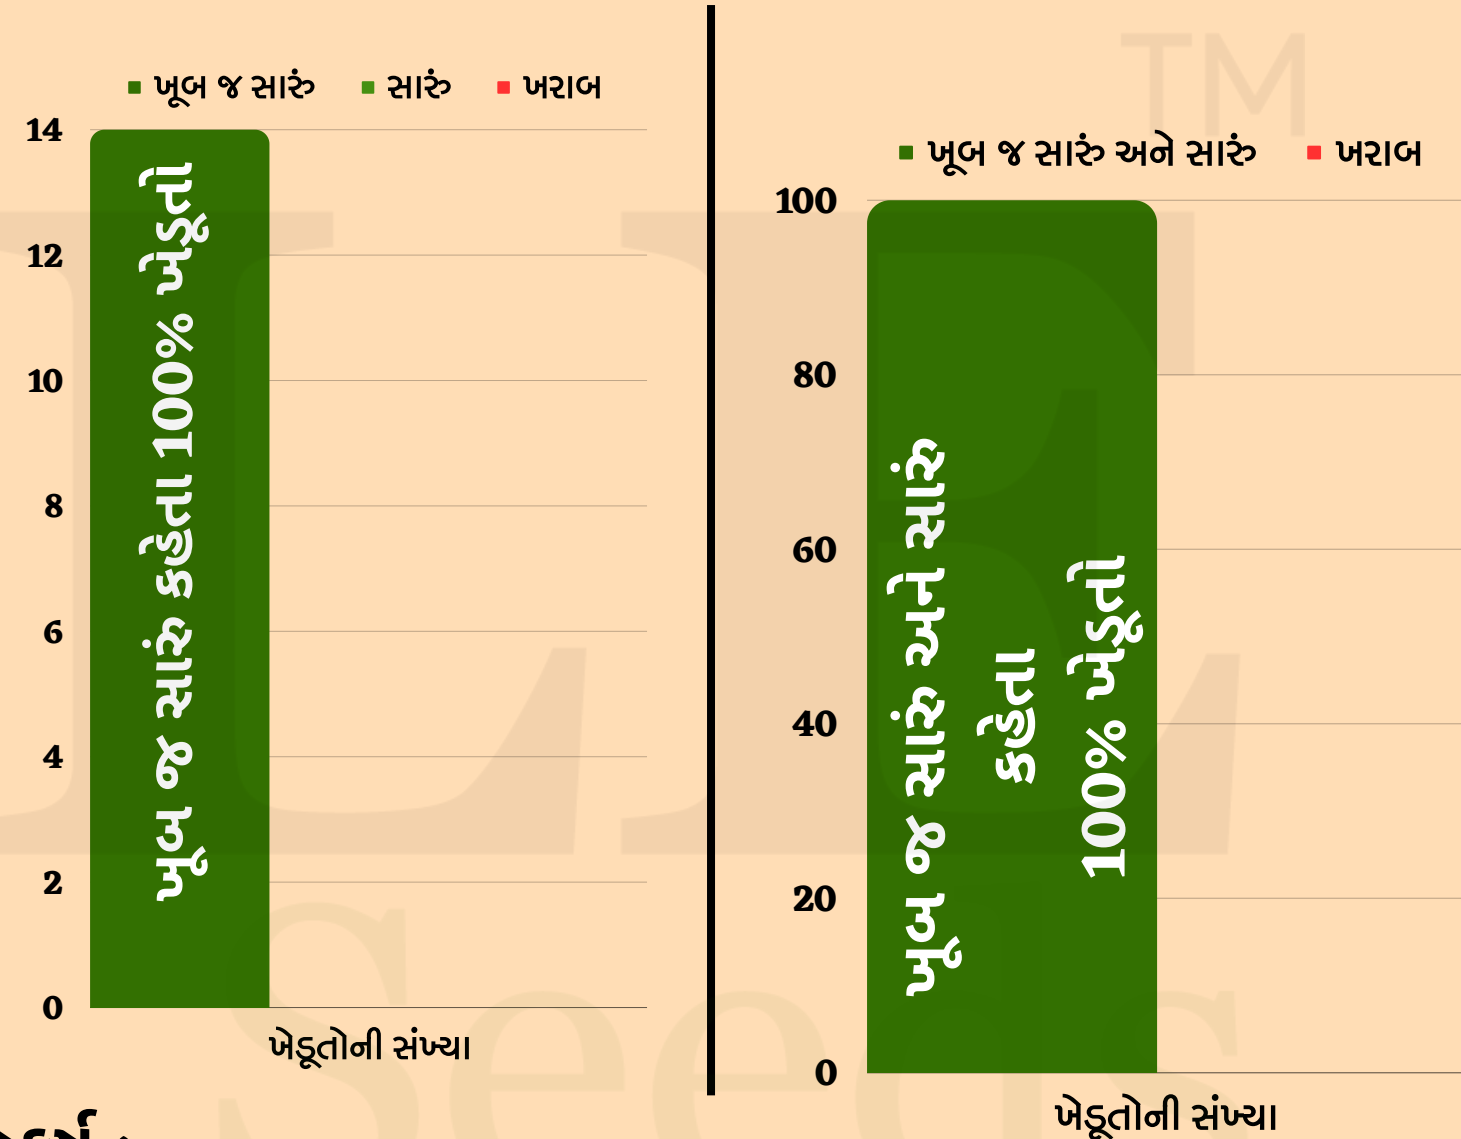

1. ગિરનાર-4 મગફળીનું અન્ય વેરાયટીની સાપેક્ષે ઉત્પાદન

નામ	અન્ય વેરાયટી	ગિરનાર-4	વધારો	% વધારો
સરેરાશ ઉત્પાદન મણ/વીઘા	24.1	27.4	3.3	13.69%
મહત્તમ ઉત્પાદન મણ/વીઘા	30	46	16	53.33%

નિષ્કર્ષ :-

- મળેલ માહિતીના આધારે કહી શકાય કે ગિરનાર-4 મગફળીનું સરેરાશ ઉત્પાદન 15.49% (4.16 મણ/વીઘા) અન્ય વેરાયટીની સાપેક્ષે વધુ ઉત્પાદન મેળવી શકાય છે.

2. ખેડૂતોના ગિરનાર-4 મગફળી નિષ્પક્ષ પ્રતિભાવો

પ્રતીભાવ	ખેડૂતોની સંખ્યા	% ખેડૂતોની	% ખેડૂતોની
ખૂબ જ સારું	14	100%	100%
સારું	0	0%	0%
ખરાબ	0	0%	0%
કુલ	14	100%	100%

નિષ્કર્ષ :-

- મળેલ માહિતીના આધારે કહી શકાય કે ખેડૂતોના ગિરનાર-4 મગફળી નિષ્પક્ષ પ્રતિભાવો આધારે 100% ખેડૂતો આ મગફળી ના બીયરણને ખૂબ જ સારું અથવા સારું ગણાવે છે.

3. ગિરનાર-4 મગફળીનું

ગ્યાં વર્ષનું સરેરાશ અને મહત્તમ ઉત્પાદન

સરેરાશ ઉત્પાદન મણ/વીઘા	27.4
મહત્તમ ઉત્પાદન મણ/વીઘા	46

નિષ્કર્ષ :-

- ગ્યાં વર્ષની મળેલ માહિતીના આધારે કહી શકાય કે ગિરનાર-4 મગફળીનું મહત્તમ ઉત્પાદન 46 મણ/વીઘા અને સરેરાશ ઉત્પાદન 27.4 મણ/વીઘા જેટલું વધુ ઉત્પાદન મળેલ છે.

4. ગિરનાર-4 મગફળીના

ભલામણ કરેલા અને સરેરાશ પાકવાના દિવસો

પાકવાના દિવસો	120-125
સરેરાશ પાકવાના દિવસો	122

નિષ્કર્ષ :-

- મળેલ માહિતીના આધારે કહી શકાય કે ગિરનાર-4 મગફળીના ભલામણ કરેલા અને ખેડૂતના ખેતરે સરેરાશ પાકવાના દિવસો ખુબ જ બંધ બેસે છે.