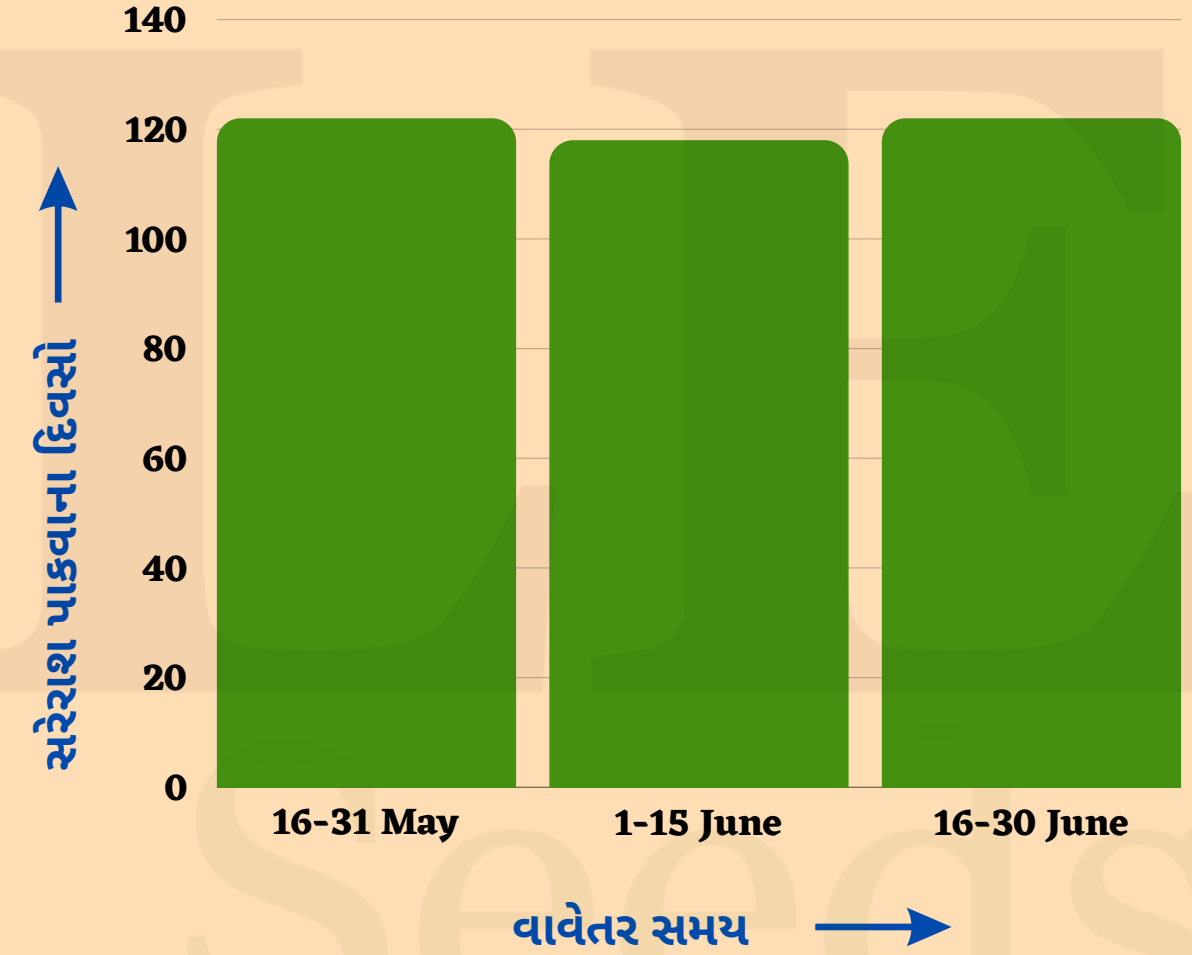

4. ગિરનાર-4 મગફળીના

ભલામણ કરેલા અને સરેરાશ પાકવાના દિવસો

પાકવાના દિવસો	120-125
સરેરાશ પાકવાના દિવસો	122

નિષ્કર્ષ :-

- મળેલ માહિતીના આધારે કહી શકાય કે ગિરનાર-4 મગફળીના ભલામણ કરેલા અને ખેડૂતના ખેતરે સરેરાશ પાકવાના દિવસો ખુબ જ બંધ બેસે છે.

5. બીજદરના આધારે ઉત્પાદનમાં ફેરફાર

બીજદર કિલો/વીઘા	સરેરાશ ઉત્પાદન મણ/વીઘા
12	9
14	23.16
15	26
17	31.33
18	23
20	29.75
25	20
28	35
30	37

દુ. નં. 7-10, પહેલો માળ, મોતી પેલેસ પ્લસ, ઇન્ડિયન ઓઇલ પેટ્રોલ પંપની બાજુમાં, ટીંબાવાડી, જુનાગઢ

91065 70738

6. વાવેતર સમયગાળાના આધારે સરેરાશ ઉત્પાદનમાં ફેરફાર

વાવેતર સમય	સરેરાશ ઉત્પાદન મણ/વીધા
16-31 May	37.66
1-15 June	30.61
16-30 June	19.55

7. વાવેતર સમયગાળાના આધારે સરેરાશ પાકવાના દિવસોમાં ફેરફાર

વાવેતર સમય	સરેરાશ પાકવાના દિવસો
16-31 May	122
1-15 June	118
16-30 June	122