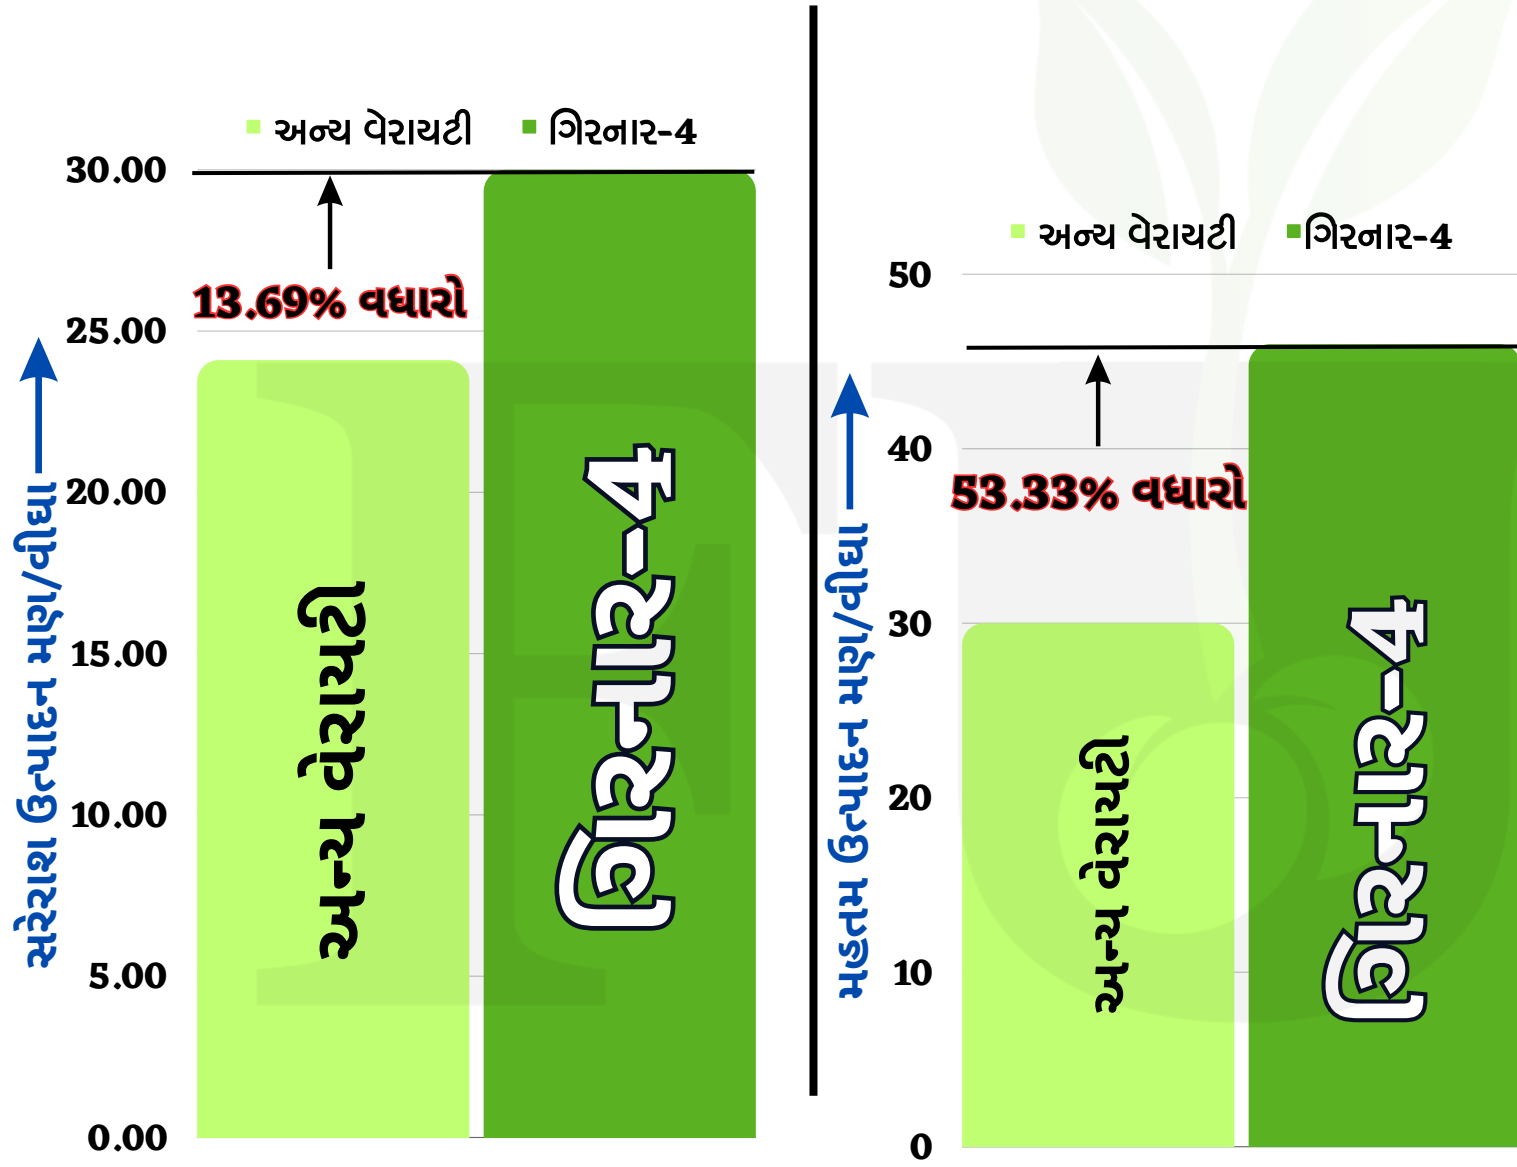

ફોન કરો

ઇન્સ્ટાગ્રામ પર ફોલો કરો

લિંકડીન પર ફોલો કરો

ટેલિગ્રામ ગ્રુપમાં જોડાઓ

ટ્વિટર પર ફોલો કરો

ઉપરના વિવિધ એપ પર એક ક્લિક માત્રથી અમારી સાથે જોડાઈ શકો છો

દુ. નં. 7-10, પહેલો માળ, મોતી પેલેસ પ્લસ, ઇન્ડિયન ઓઇલ પેટ્રોલ પંપની બાજુમાં, ટીંબાવાડી, જુનાગઢ

1. ગિરનાર-4 મગફળીનું અન્ય વેરાયટીની સાપેક્ષે ઉત્પાદન

નામ	અન્ય વેરાયટી	ગિરનાર-4	વધારો	% વધારો
સરેરાશ ઉત્પાદન મણ/વીઘા	24.1	27.4	3.3	13.69%
મહત્તમ ઉત્પાદન મણ/વીઘા	30	46	16	53.33%

નિષ્કર્ષ :-

- મળેલ માહિતીના આધારે કહી શકાય કે ગિરનાર-4 મગફળીનું સરેરાશ ઉત્પાદન 15.49% (4.16 મણ/વીઘા) અન્ય વેરાયટીની સાપેક્ષે વધુ ઉત્પાદન મેળવી શકાય છે.

2. ખેડૂતોના ગિરનાર-4 મગફળી નિષ્પક્ષ પ્રતિભાવો

પ્રતીભાવ	ખેડૂતોની સંખ્યા	% ખેડૂતોની	% ખેડૂતોની
ખૂબ જ સારું	14	100%	100%
સારું	0	0%	0%
ખરાબ	0	0%	0%
કુલ	14	100%	100%

નિષ્કર્ષ :-

- મળેલ માહિતીના આધારે કહી શકાય કે ખેડૂતોના ગિરનાર-4 મગફળી નિષ્પક્ષ પ્રતિભાવો આધારે 100% ખેડૂતો આ મગફળી ના બીયરણને ખૂબ જ સારું અથવા સારું ગણાવે છે.

3. ગિરનાર-4 મગફળીનું

ગ્યાં વર્ષનું સરેરાશ અને મહત્તમ ઉત્પાદન

સરેરાશ ઉત્પાદન મણ/વીઘા	27.4
મહત્તમ ઉત્પાદન મણ/વીઘા	46

નિષ્કર્ષ :-

- ગ્યાં વર્ષની મળેલ માહિતીના આધારે કહી શકાય કે ગિરનાર-4 મગફળીનું મહત્તમ ઉત્પાદન 46 મણ/વીઘા અને સરેરાશ ઉત્પાદન 27.4 મણ/વીઘા જેટલું વધુ ઉત્પાદન મળેલ છે.