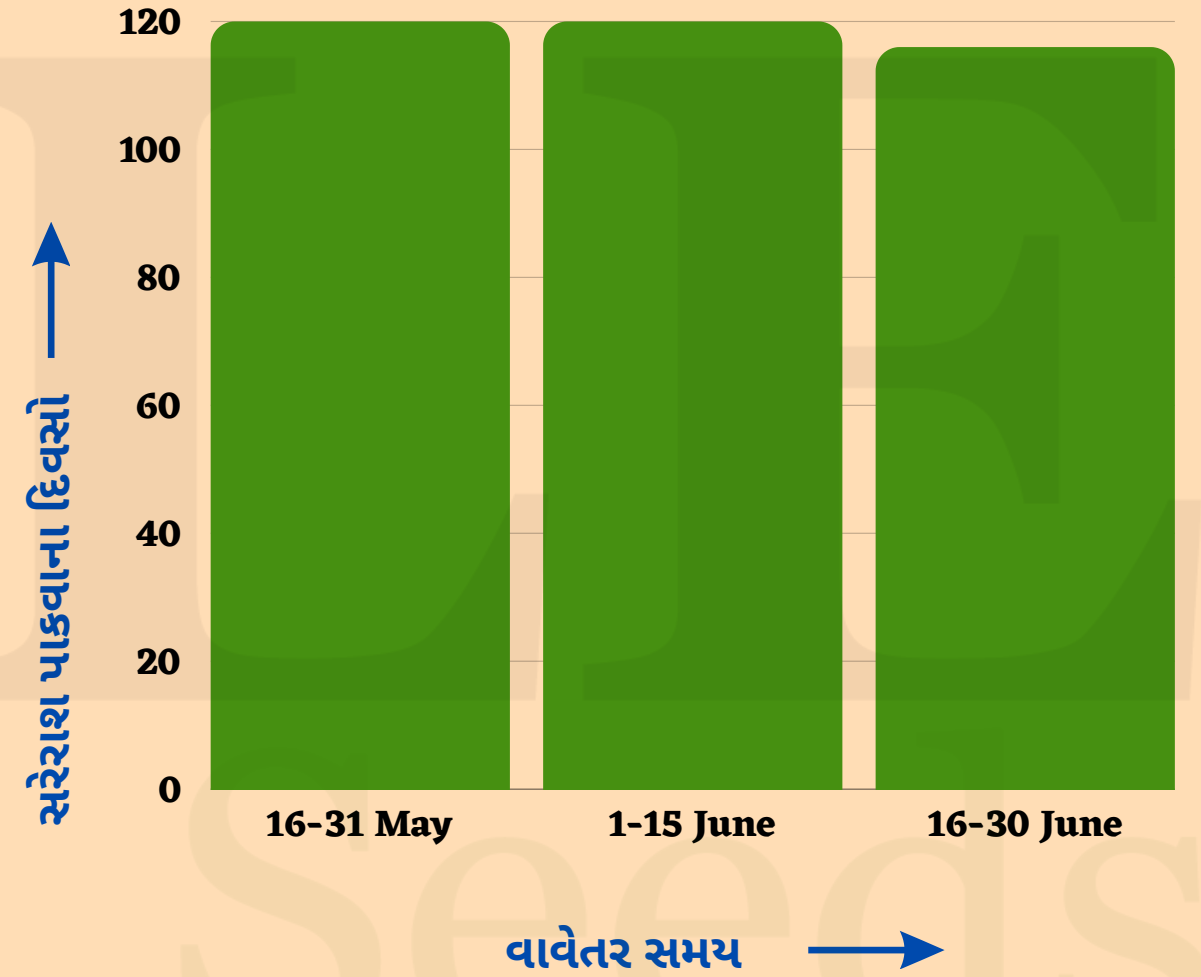

7. વાવેતર સમયગાળાના આધારે સરેરાશ પાકવાના દિવસોમાં ફેરફાર

વાવેતર સમય	સરેરાશ પાકવાના દિવસો
16-31 May	120
1-15 June	120
16-30 June	116