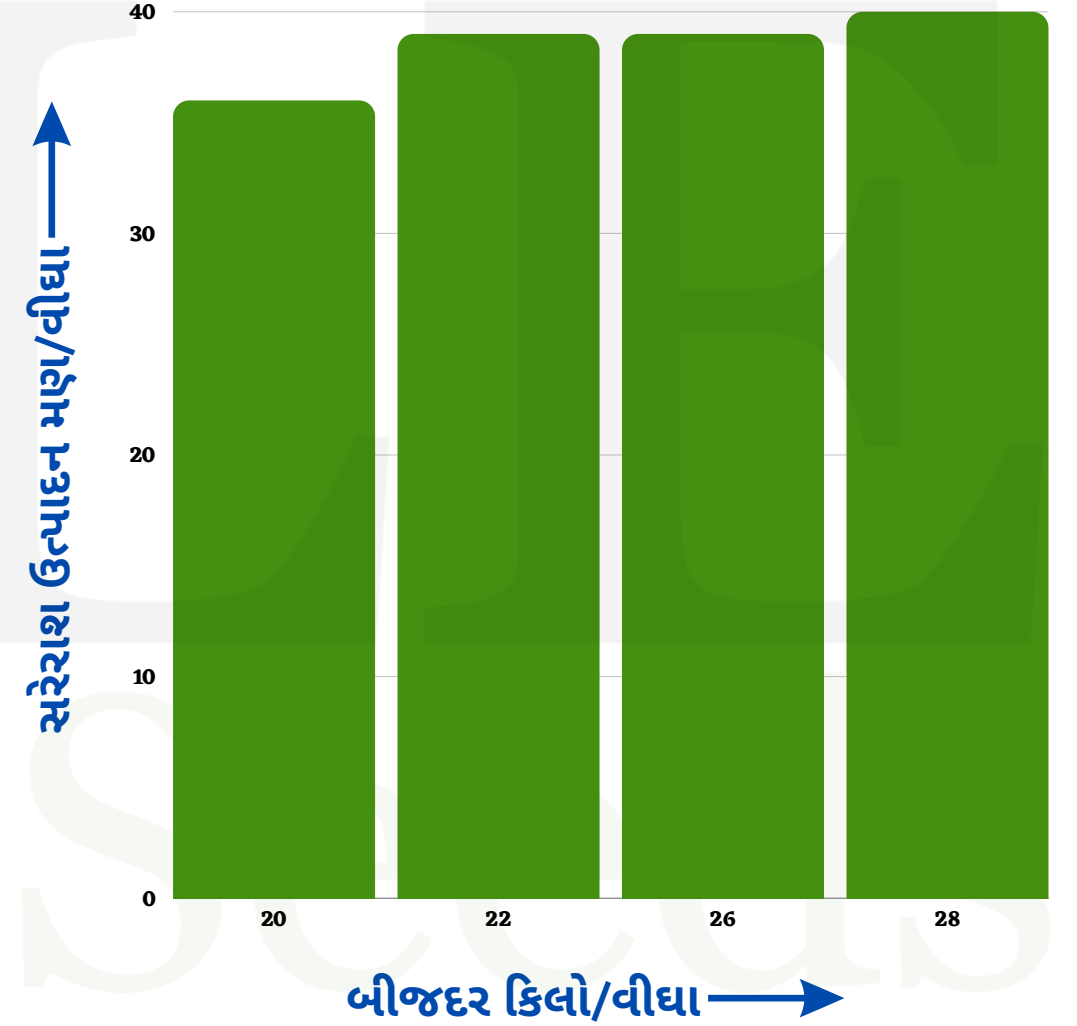

### 3. ગિરનાર-4 મગફળીનું ગ્યાં વર્ષનું સરેરાશ અને મહત્તમ ઉત્પાદન

સરેરાશ ઉત્પાદન મણ/વીઘા	37.25
મહત્તમ ઉત્પાદન મણ/વીઘા	47

નિષ્કર્ષ :-

- ગ્યાં વર્ષની મળેલ માહિતીના આધારે કહી શકાય કે ગિરનાર-4 મગફળીનું મહત્તમ ઉત્પાદન 47 મણ/વીઘા અને સરેરાશ ઉત્પાદન 37.25 મણ/વીઘા જેટલું વધુ ઉત્પાદન મળેલ છે.

### 4. ગિરનાર-4 મગફળીના ભલામણ કરેલા અને સરેરાશ પાકવાના દિવસો

પાકવાના દિવસો	120-125
સરેરાશ પાકવાના દિવસો	117

નિષ્કર્ષ :-

- મળેલ માહિતીના આધારે કહી શકાય કે ગિરનાર-4 મગફળીના ભલામણ કરેલા અને ખેડૂતના ખેતરે સરેરાશ પાકવાના દિવસો કરતાં વહેલી પાકે છે.

### 5. બીજદરના આધારે ઉત્પાદનમાં ફેરફાર

બીજદર કિલો/વીઘા	સરેરાશ ઉત્પાદન મણ/વીઘા
20	36
22	39
26	39
28	40

## 6. વાવેતર સમયગાળાના આધારે સરેરાશ ઉત્પાદનમાં ફેરફાર

વાવેતર સમય	સરેરાશ ઉત્પાદન મણ/વીધા
16-31 May	40
1-15 June	32
16-30 June	37.66