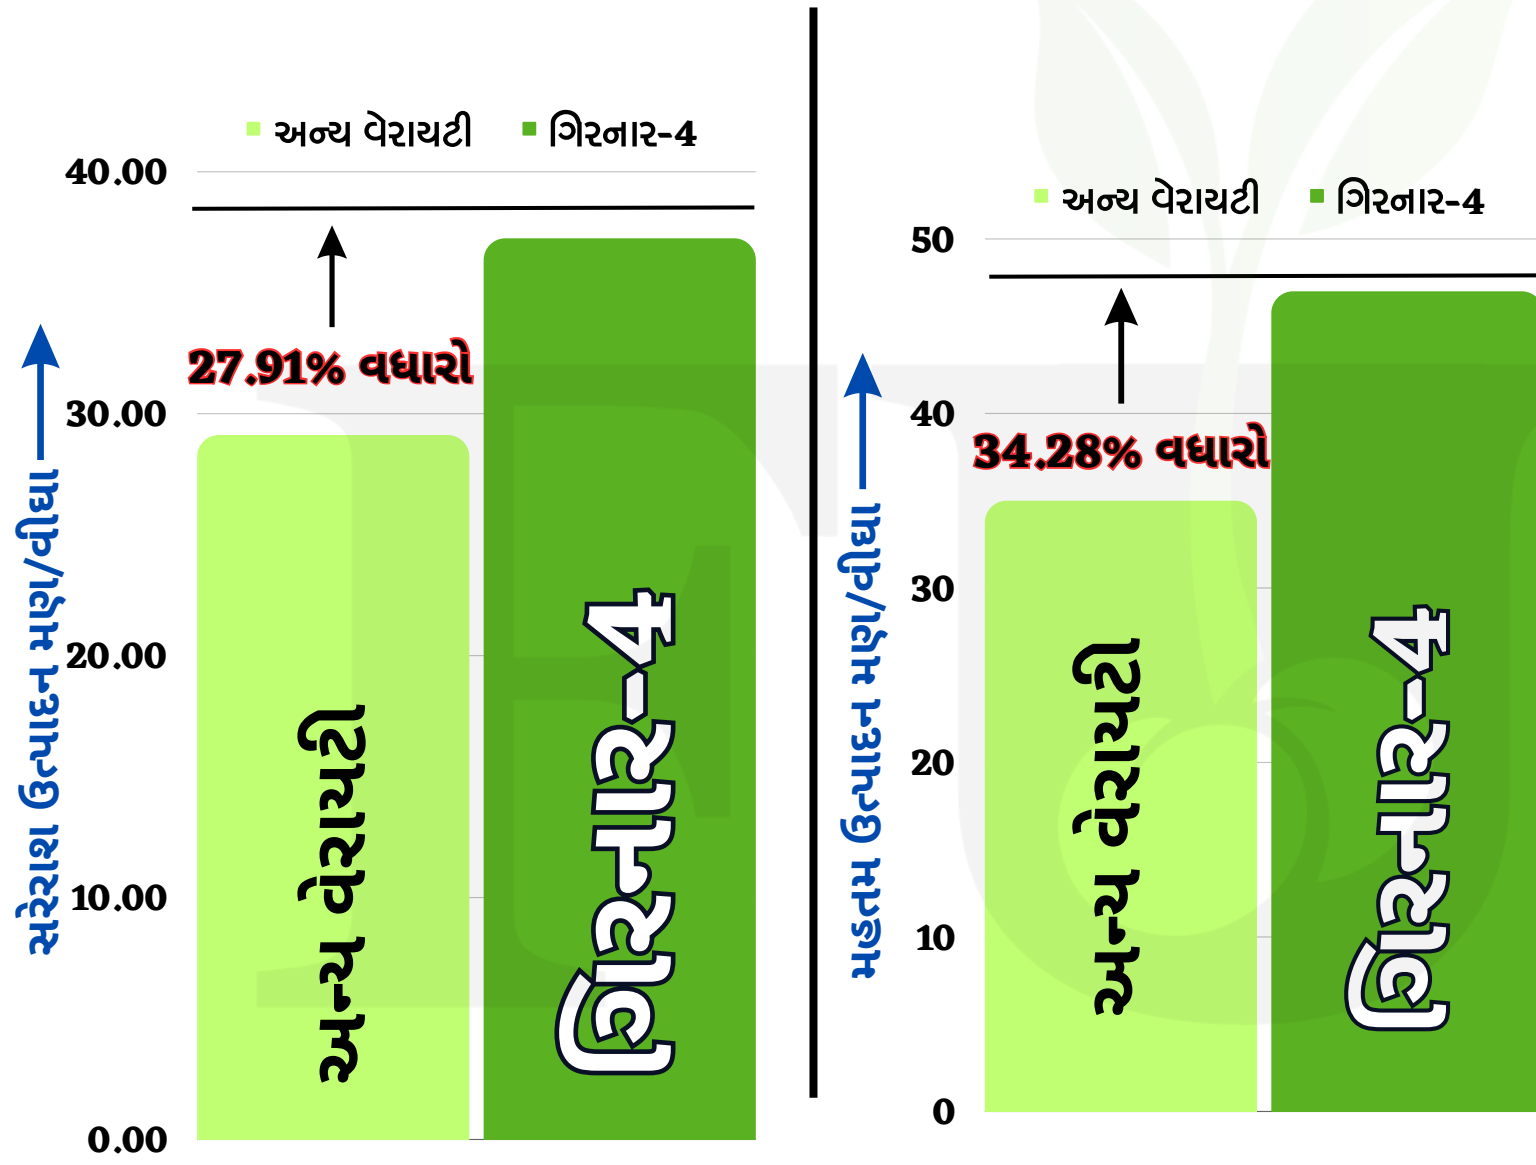

# FULE<sup>TM</sup>

Seeds

**દેવભુમિ દ્વારકા જીલ્લામાં ગિરનાર-4 મગફળીનું અન્ય વેરાયટીની સાપેક્ષે 34.28% (12 મણ/વીઘા) વધારે ઉત્પાદન આવેલ છે અને 100% ખેડૂતો આ મગફળીના બીયારણને સારૂ અથવા ખૂબ જ સારૂ ગણાવે છે.**

ફોન કરો

ઇન્સ્ટાગ્રામ પર ફોલો કરો

લિંકડીન પર ફોલો કરો

ટેલિગ્રામ ગ્રુપમાં જોડાઓ

ટ્વિટર પર ફોલો કરો

ઉપરના વિવિધ એપ પર એક ક્લિક માત્રથી અમારી સાથે જોડાઈ શકો છો

દુ. નં. 7-10, પહેલો માળ, મોતી પેલેસ પ્લસ, ઇન્ડિયન ઓઇલ પેટ્રોલ પંપની બાજુમાં, ટીંબાવાડી, જુનાગઢ

# 1. ગિરનાર-4 મગફળીનું

## અન્ય વેરાયટીની સાપેક્ષે ઉત્પાદન

નામ	અન્ય વેરાયટી	ગિરનાર-4	વધારો	% વધારો
સરેરાશ ઉત્પાદન મણ/વીઘા	29.12	37.25	8.13	27.91%
મહત્તમ ઉત્પાદન મણ/વીઘા	35	47	12	34.28%