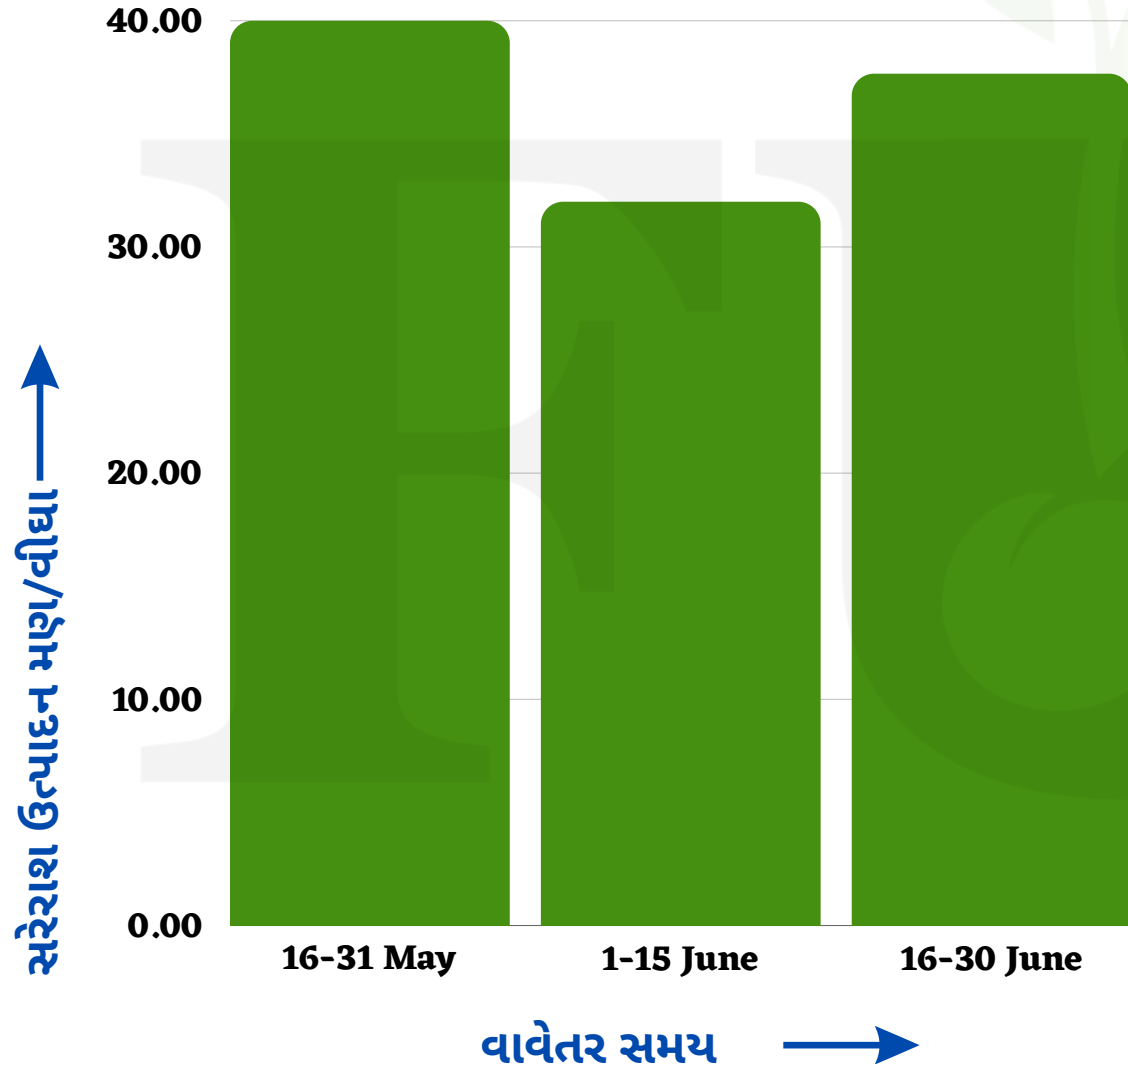

### 3. ગિરનાર-4 મગફળીનું ગ્યાં વર્ષનું સરેરાશ અને મહત્તમ ઉત્પાદન

સરેરાશ ઉત્પાદન મણ/વીઘા	37.25
મહત્તમ ઉત્પાદન મણ/વીઘા	47

નિષ્કર્ષ :-

- ગ્યાં વર્ષની મળેલ માહિતીના આધારે કહી શકાય કે ગિરનાર-4 મગફળીનું મહત્તમ ઉત્પાદન 47 મણ/વીઘા અને સરેરાશ ઉત્પાદન 37.25 મણ/વીઘા જેટલું વધુ ઉત્પાદન મળેલ છે.

### 4. ગિરનાર-4 મગફળીના ભલામણ કરેલા અને સરેરાશ પાકવાના દિવસો

પાકવાના દિવસો	120-125
સરેરાશ પાકવાના દિવસો	117

નિષ્કર્ષ :-

- મળેલ માહિતીના આધારે કહી શકાય કે ગિરનાર-4 મગફળીના ભલામણ કરેલા અને ખેડૂતના ખેતરે સરેરાશ પાકવાના દિવસો કરતાં વહેલી પાકે છે.

### 5. બીજદરના આધારે ઉત્પાદનમાં ફેરફાર

બીજદર કિલો/વીઘા	સરેરાશ ઉત્પાદન મણ/વીઘા
20	36
22	39
26	39
28	40

## 6. વાવેતર સમયગાળાના આધારે સરેરાશ ઉત્પાદનમાં ફેરફાર

વાવેતર સમય	સરેરાશ ઉત્પાદન મણ/વીધા
16-31 May	40
1-15 June	32
16-30 June	37.66