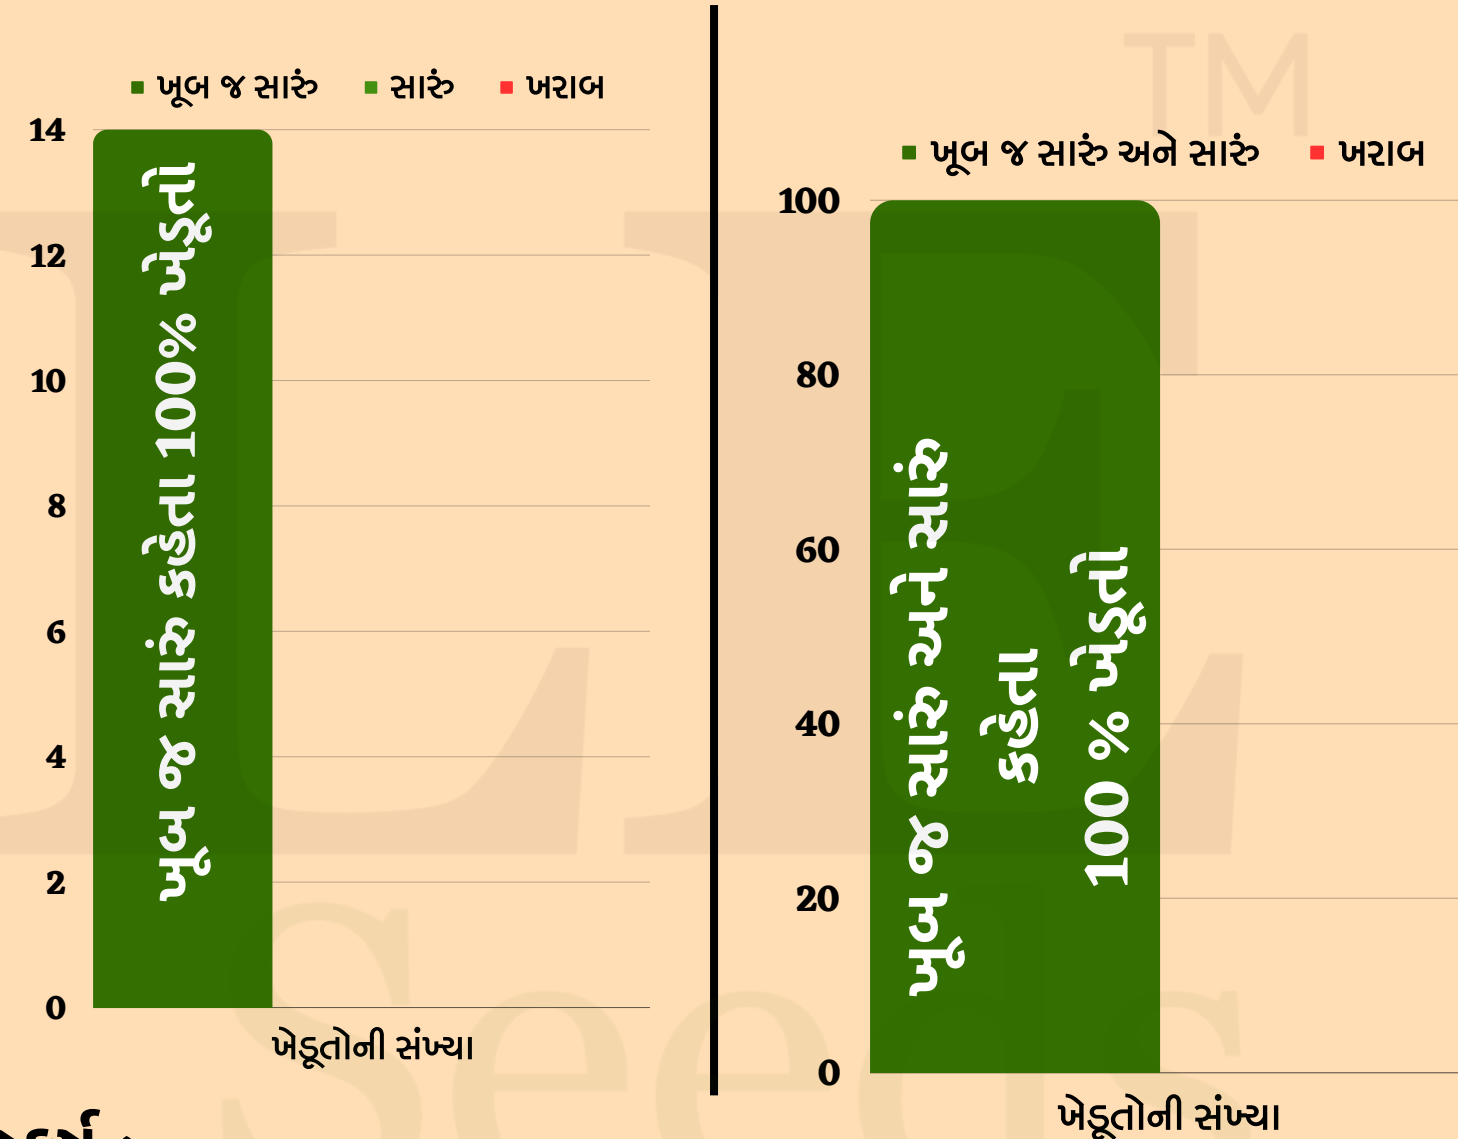

2. ખેડૂતોના ગિરનાર-4 મગફળી

નિષ્પક્ષ પ્રતિભાવો

પ્રતીભાવ	ખેડૂતોની સંખ્યા	% ખેડૂતોની	% ખેડૂતોની
ખૂબ જ સારું	8	100 %	100 %
સારું	0	0 %	
ખરાબ	0	0	0
કુલ	8	100 %	100%