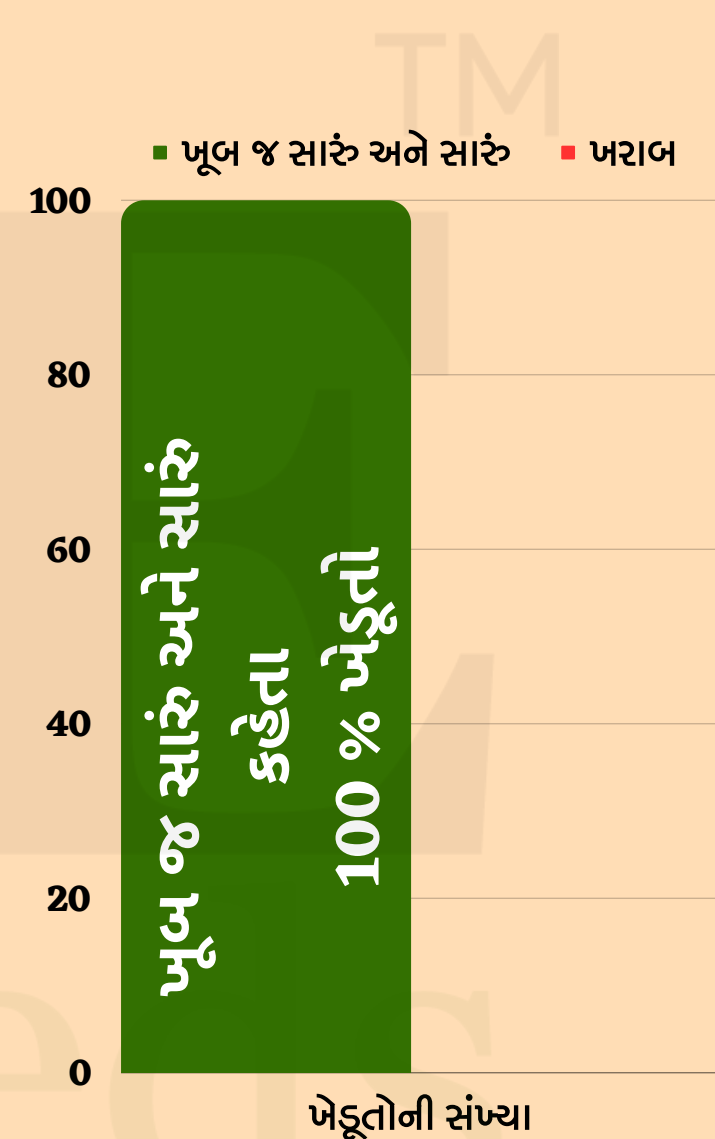

ગિરનાર-4

સરનામું:-

દુ. નં. 7-10, પહેલો માળ, મોતી પેલેસ પ્લસ, ઇન્ડિયન ઓઇલ પેટ્રોલ પંપની બાજુમાં, ટીંબાવાડી, જુનાગઢ

91065 70738

FULETM

Seeds

જામનગર જીલ્લામાં ગિરનાર-4 મગફળીનું અન્ય વેરાયટીની સાપેક્ષે 37.14% (13 મણ/વીધા) વધારે ઉત્પાદન આવેલ છે અને 94.73% ખેડૂતો આ મગફળીના બીયારણને સારૂ અથવા ખૂબ જ સારૂ ગણાવે છે.

ફોન કરો

ઇન્સ્ટાગ્રામ પર ફોલો કરો

લિંકડીન પર ફોલો કરો

ટેલિગ્રામ ગ્રુપમાં જોડાઓ

ટ્વિટર પર ફોલો કરો

ઉપરના વિવિધ એપ પર એક ક્લિક માત્રથી અમારી સાથે જોડાઈ શકો છો

દુ. નં. 7-10, પહેલો માળ, મોતી પેલેસ પ્લસ, ઇન્ડિયન ઓઇલ પેટ્રોલ પંપની બાજુમાં, ટીંબાવાડી, જુનાગઢ

1. ગિરનાર-4 મગફળીનું અન્ય વેરાયટીની સાપેક્ષે ઉત્પાદન

નામ	અન્ય વેરાયટી	ગિરનાર-4	વધારો	% વધારો
સરેરાશ ઉત્પાદન મણ/વીઘા	26.38	33.63	7.25	27.48%
મહત્તમ ઉત્પાદન મણ/વીઘા	35	48	13	37.14%

2. ખેડૂતોના ગિરનાર-4 મગફળી નિષ્પક્ષ પ્રતિભાવો

પ્રતીભાવ	ખેડૂતોની સંખ્યા	% ખેડૂતોની	% ખેડૂતોની
ખૂબ જ સારું	18	94.73 %	94.73 %
સારું	0	0 %	
ખરાબ	1	5.26 %	5.26 %
કુલ	19	100 %	100%

નિષ્કર્ષ :-

- મળેલ માહિતીના આધારે કહી શકાય કે ગિરનાર-4 મગફળીનું સરેરાશ ઉત્પાદન 27.48% (7.25 મણ/વીઘા) અન્ય વેરાયટીની સાપેક્ષે વધુ ઉત્પાદન મેળવી શકાય છે.