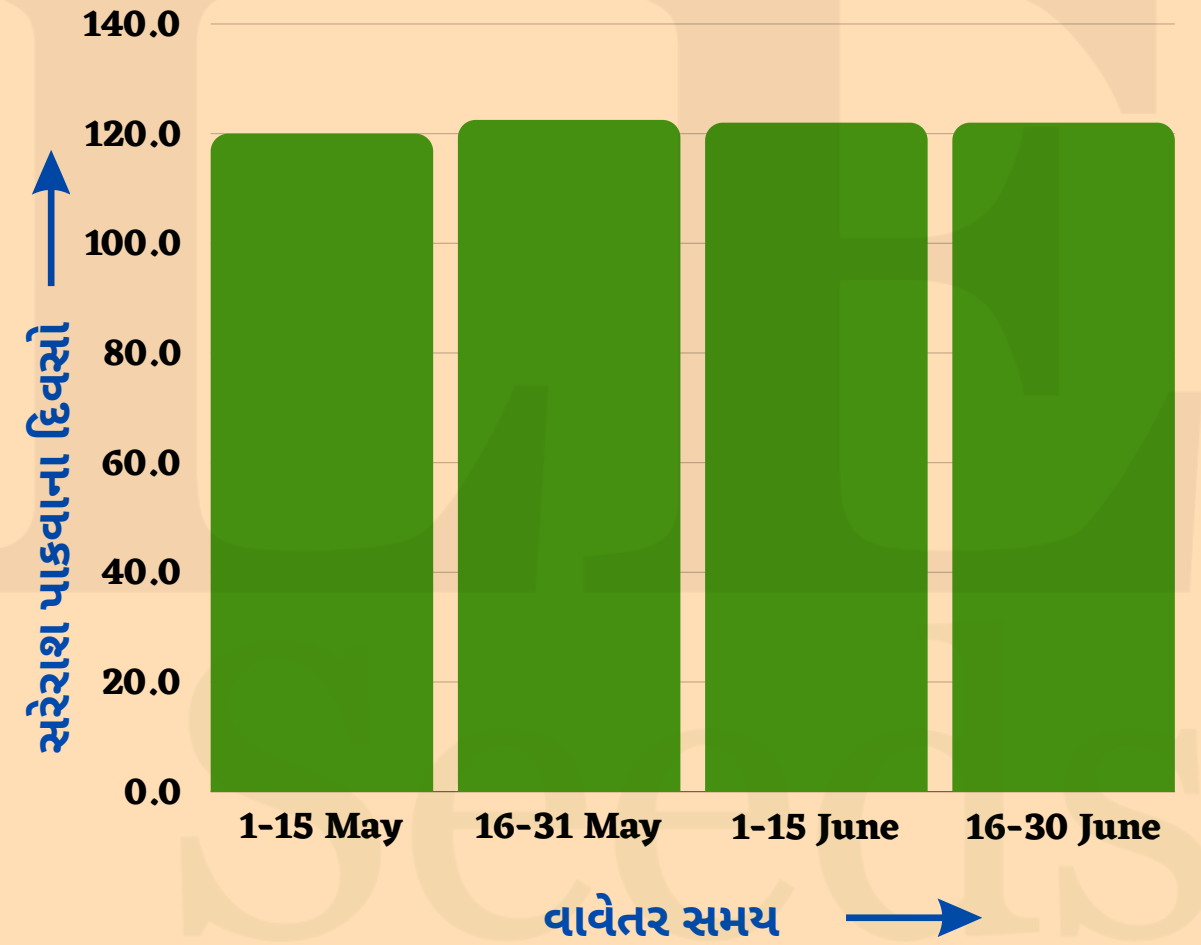

4. ગિરનાર-4 મગફળીના

ભલામણ કરેલા અને સરેરાશ પાકવાના દિવસો

પાકવાના દિવસો	120-125
સરેરાશ પાકવાના દિવસો	122

નિષ્કર્ષ :-

- મળેલ માહિતીના આધારે કહી શકાય કે ગિરનાર-4 મગફળીના ભલામણ કરેલા અને ખેડૂતના ખેતરે સરેરાશ પાકવાના દિવસો ખુબ જ બંધ બેસે છે.

5. બીજદરના આધારે ઉત્પાદનમાં ફેરફાર

બીજદર કિલો/વીઘા	સરેરાશ ઉત્પાદન મણ/વીઘા
19	23
20	33.83
21	39.25
23	25.33
25	39.5
30	33.66

6. વાવેતર સમયગાળાના આધારે સરેરાશ ઉત્પાદનમાં ફેરફાર

વાવેતર સમય	સરેરાશ ઉત્પાદન મણ/વીધા
1-15 May	33
16-31 May	35
1-15 June	33
16-30 June	32.8

7. વાવેતર સમયગાળાના આધારે સરેરાશ પાકવાના દિવસોમાં ફેરફાર

વાવેતર સમય	સરેરાશ પાકવાના દિવસો
1-15 May	120
16-31 May	122.5
1-15 June	122
16-30 June	122

ફૂલે સીડ્સ દ્વારા જામનગરના ખેડૂતો પાસેથી સમયાંતરે એકઠી કરેલ ગિરનાર-4 માહિતી