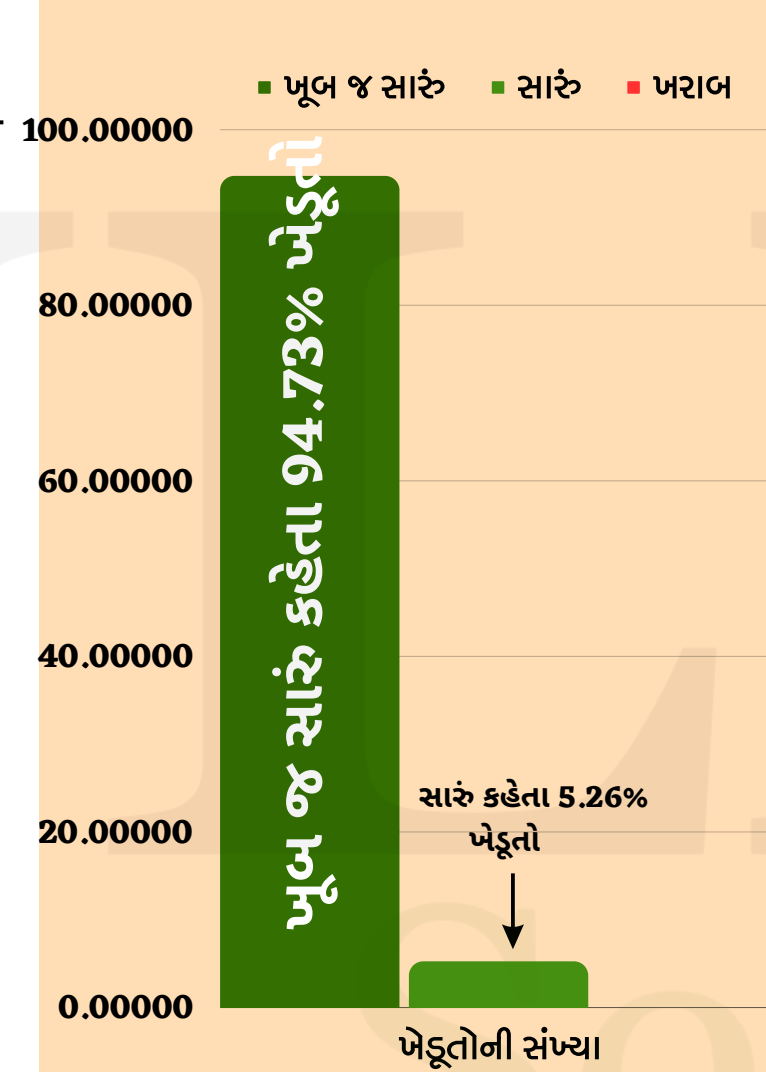

ગિરનાર-4

સરનામું:-

દુ. નં. 7-10, પહેલો માળ, મોતી પેલેસ પ્લસ, ઇન્ડિયન ઓઇલ પેટ્રોલ પંપની બાજુમાં, ટીંબાવાડી, જુનાગઢ

91065 70738

FULETM

Seeds

જામનગર જીલ્લામાં ગિરનાર-4 મગફળીનું અન્ય વેરાયટીની સાપેક્ષે 37.14% (13 મણ/વીધા) વધારે ઉત્પાદન આવેલ છે અને 94.73% ખેડૂતો આ મગફળીના બીયારણને સારૂ અથવા ખૂબ જ સારૂ ગણાવે છે.

ફોન કરો

ઇન્સ્ટાગ્રામ પર ફોલો કરો

લિંકડીન પર ફોલો કરો

ટેલિગ્રામ ગ્રુપમાં જોડાઓ

ટ્વિટર પર ફોલો કરો

ઉપરના વિવિધ એપ પર એક ક્લિક માત્રથી અમારી સાથે જોડાઈ શકો છો

દુ. નં. 7-10, પહેલો માળ, મોતી પેલેસ પ્લસ, ઇન્ડિયન ઓઇલ પેટ્રોલ પંપની બાજુમાં, ટીંબાવાડી, જુનાગઢ

1. ગિરનાર-4 મગફળીનું અન્ય વેરાયટીની સાપેક્ષે ઉત્પાદન

નામ	અન્ય વેરાયટી	ગિરનાર-4	વધારો	% વધારો
સરેરાશ ઉત્પાદન મણ/વીઘા	26.38	33.63	7.25	27.48%
મહત્તમ ઉત્પાદન મણ/વીઘા	35	48	13	37.14%

2. ખેડૂતોના ગિરનાર-4 મગફળી નિષ્પક્ષ પ્રતિભાવો

પ્રતીભાવ	ખેડૂતોની સંખ્યા	% ખેડૂતોની	% ખેડૂતોની
ખૂબ જ સારું	18	94.73 %	94.73 %
સારું	0	0 %	
ખરાબ	1	5.26 %	5.26 %
કુલ	19	100 %	100%

નિષ્કર્ષ :-

- મળેલ માહિતીના આધારે કહી શકાય કે ગિરનાર-4 મગફળીનું સરેરાશ ઉત્પાદન 27.48% (7.25 મણ/વીઘા) અન્ય વેરાયટીની સાપેક્ષે વધુ ઉત્પાદન મેળવી શકાય છે.