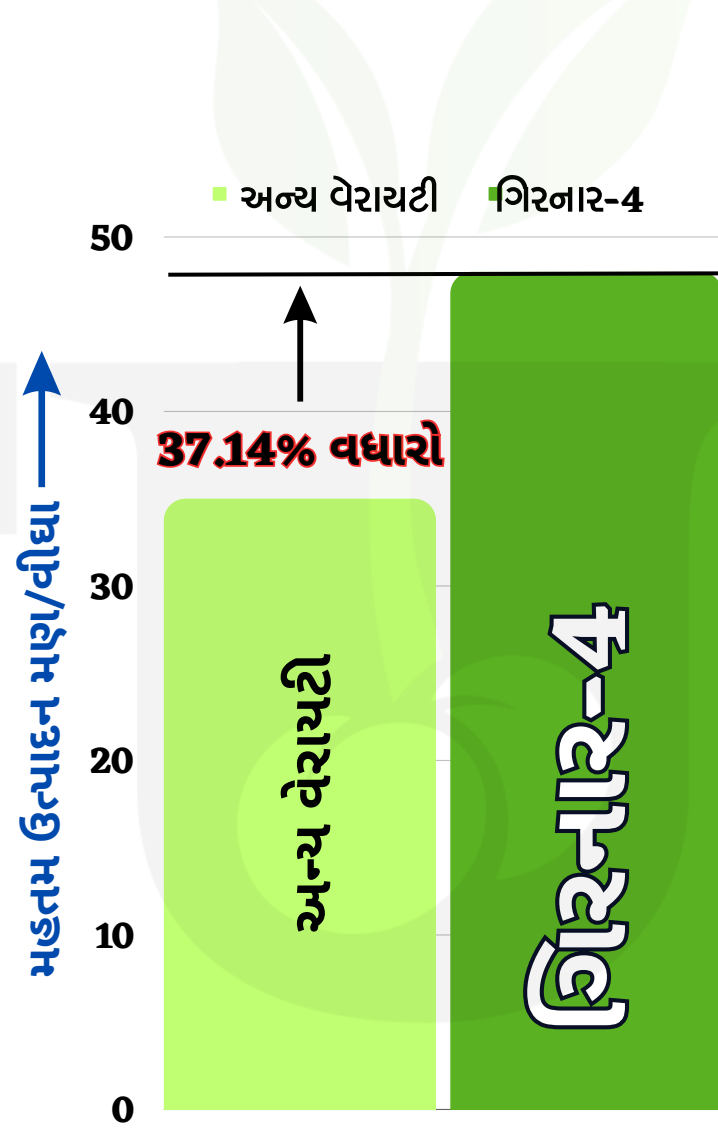

ગિરનાર-4

સરનામું:-

દુ. નં. 7-10, પહેલો માળ, મોતી પેલેસ પ્લસ, ઇન્ડિયન ઓઇલ પેટ્રોલ પંપની બાજુમાં, ટીંબાવાડી, જુનાગઢ

91065 70738

FULETM

Seeds

જામનગર જીલ્લામાં ગિરનાર-4 મગફળીનું અન્ય વેરાયટીની સાપેક્ષે 37.14% (13 મણ/વીધા) વધારે ઉત્પાદન આવેલ છે અને 94.73% ખેડૂતો આ મગફળીના બીયારણને સારૂ અથવા ખૂબ જ સારૂ ગણાવે છે.

ફોન કરો

ઇન્સ્ટાગ્રામ પર ફોલો કરો

લિંકડીન પર ફોલો કરો

ટેલિગ્રામ ગ્રુપમાં જોડાઓ

ટ્વિટર પર ફોલો કરો

ઉપરના વિવિધ એપ પર એક ક્લિક માત્રથી અમારી સાથે જોડાઈ શકો છો

દુ. નં. 7-10, પહેલો માળ, મોતી પેલેસ પ્લસ, ઇન્ડિયન ઓઇલ પેટ્રોલ પંપની બાજુમાં, ટીંબાવાડી, જુનાગઢ

1. ગિરનાર-4 મગફળીનું અન્ય વેરાયટીની સાપેક્ષે ઉત્પાદન

નામ	અન્ય વેરાયટી	ગિરનાર-4	વધારો	% વધારો
સરેરાશ ઉત્પાદન મણ/વીઘા	26.38	33.63	7.25	27.48%
મહત્તમ ઉત્પાદન મણ/વીઘા	35	48	13	37.14%

2. ખેડૂતોના ગિરનાર-4 મગફળી નિષ્પક્ષ પ્રતિભાવો

પ્રતીભાવ	ખેડૂતોની સંખ્યા	% ખેડૂતોની	% ખેડૂતોની
ખૂબ જ સારું	18	94.73 %	94.73 %
સારું	0	0 %	
ખરાબ	1	5.26 %	5.26 %
કુલ	19	100 %	100%

નિષ્કર્ષ :-

- મળેલ માહિતીના આધારે કહી શકાય કે ગિરનાર-4 મગફળીનું સરેરાશ ઉત્પાદન 27.48% (7.25 મણ/વીઘા) અન્ય વેરાયટીની સાપેક્ષે વધુ ઉત્પાદન મેળવી શકાય છે.