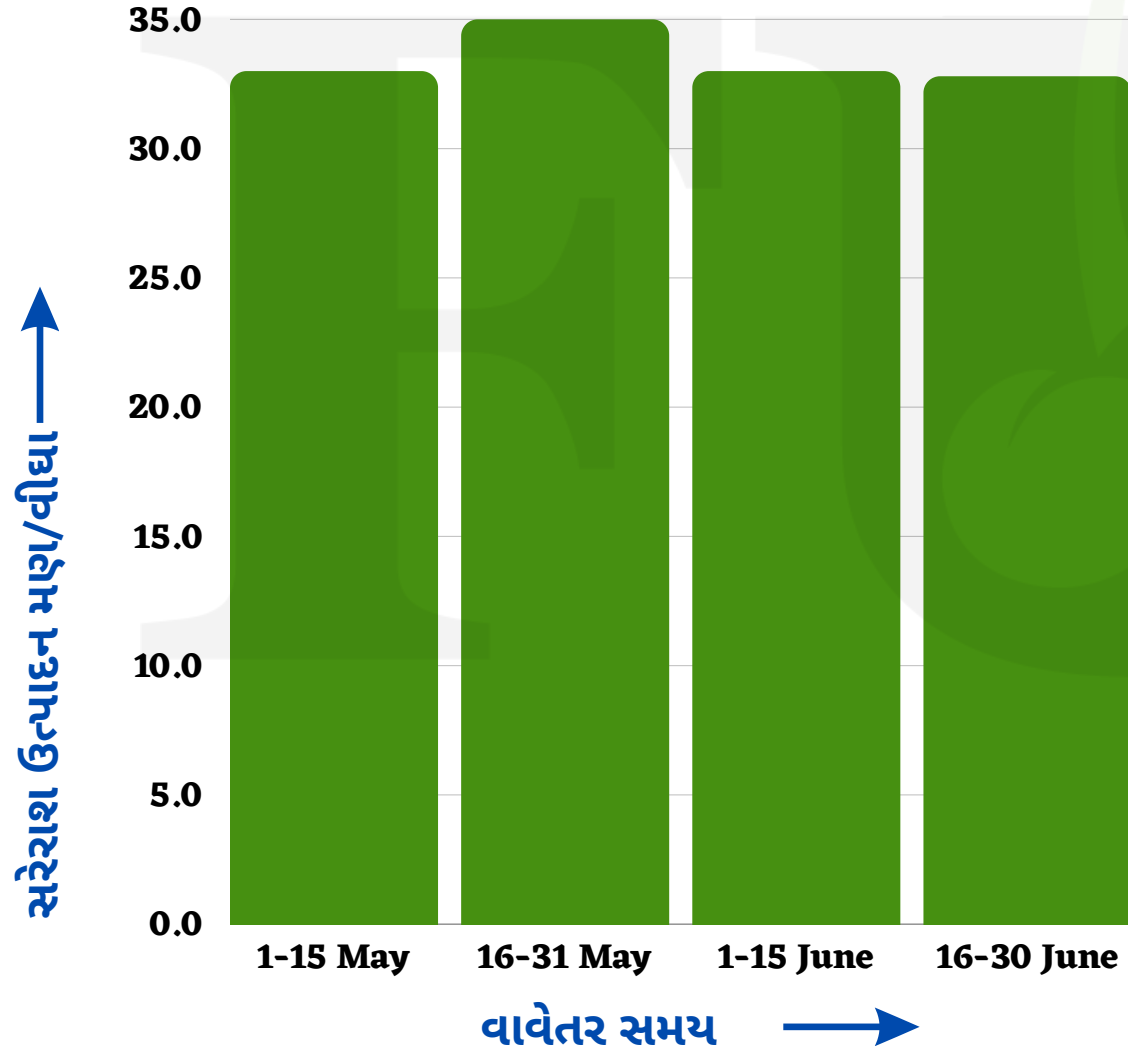

સરેરાશ ઉત્પાદન મણ/વીઘા	33.63
મહત્તમ ઉત્પાદન મણ/વીઘા	48

નિષ્કર્ષ :-

- ગ્યાં વર્ષની મળેલ માહિતીના આધારે કહી શકાય કે ગિરનાર-4 મગફળીનું મહત્તમ ઉત્પાદન 48 મણ/વીઘા અને સરેરાશ ઉત્પાદન 33.63 મણ/વીઘા જેટલું વધુ ઉત્પાદન મળેલ છે.

4. ગિરનાર-4 મગફળીના

ભલામણ કરેલા અને સરેરાશ પાકવાના દિવસો

પાકવાના દિવસો	120-125
સરેરાશ પાકવાના દિવસો	122

નિષ્કર્ષ :-

- મળેલ માહિતીના આધારે કહી શકાય કે ગિરનાર-4 મગફળીના ભલામણ કરેલા અને ખેડૂતના ખેતરે સરેરાશ પાકવાના દિવસો ખુબ જ બંધ બેસે છે.

5. બીજદરના આધારે ઉત્પાદનમાં ફેરફાર

બીજદર કિલો/વીઘા	સરેરાશ ઉત્પાદન મણ/વીઘા
19	23
20	33.83
21	39.25
23	25.33
25	39.5
30	33.66

6. વાવેતર સમયગાળાના આધારે સરેરાશ ઉત્પાદનમાં ફેરફાર

વાવેતર સમય	સરેરાશ ઉત્પાદન મણ/વીધા
1-15 May	33
16-31 May	35
1-15 June	33
16-30 June	32.8

7. વાવેતર સમયગાળાના આધારે સરેરાશ પાકવાના દિવસોમાં ફેરફાર

વાવેતર સમય	સરેરાશ પાકવાના દિવસો
1-15 May	120
16-31 May	122.5
1-15 June	122
16-30 June	122

ફૂલે સીડ્સ દ્વારા જામનગરના ખેડૂતો પાસેથી સમયાંતરે એકઠી કરેલ ગિરનાર-4 માહિતી