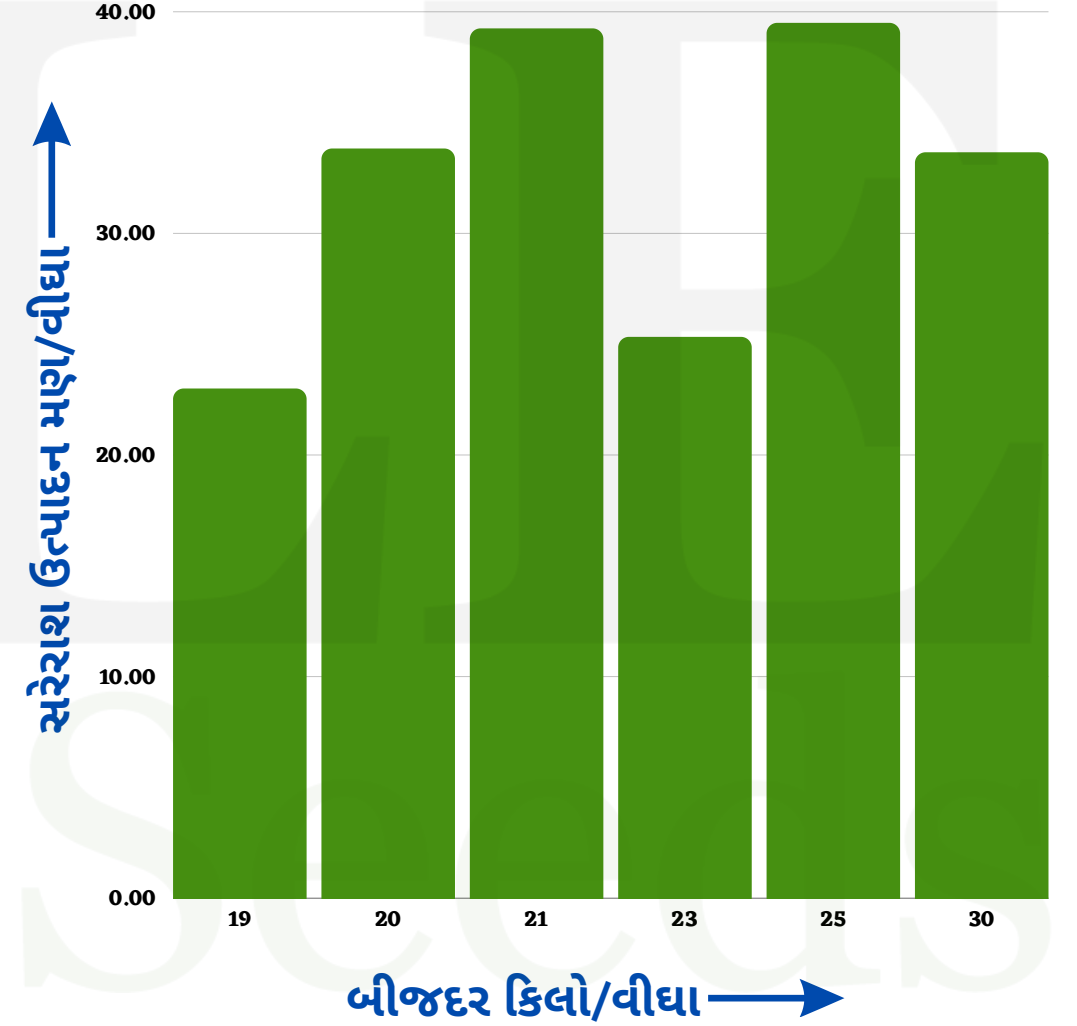

સરેરાશ ઉત્પાદન મણ/વીઘા	33.63
મહત્તમ ઉત્પાદન મણ/વીઘા	48

નિષ્કર્ષ :-

- ગ્યાં વર્ષની મળેલ માહિતીના આધારે કહી શકાય કે ગિરનાર-4 મગફળીનું મહત્તમ ઉત્પાદન 48 મણ/વીઘા અને સરેરાશ ઉત્પાદન 33.63 મણ/વીઘા જેટલું વધુ ઉત્પાદન મળેલ છે.

4. ગિરનાર-4 મગફળીના

ભલામણ કરેલા અને સરેરાશ પાકવાના દિવસો

પાકવાના દિવસો	120-125
સરેરાશ પાકવાના દિવસો	122

નિષ્કર્ષ :-

- મળેલ માહિતીના આધારે કહી શકાય કે ગિરનાર-4 મગફળીના ભલામણ કરેલા અને ખેડૂતના ખેતરે સરેરાશ પાકવાના દિવસો ખુબ જ બંધ બેસે છે.

5. બીજદરના આધારે ઉત્પાદનમાં ફેરફાર

બીજદર કિલો/વીઘા	સરેરાશ ઉત્પાદન મણ/વીઘા
19	23
20	33.83
21	39.25
23	25.33
25	39.5
30	33.66

6. વાવેતર સમયગાળાના આધારે સરેરાશ ઉત્પાદનમાં ફેરફાર

વાવેતર સમય	સરેરાશ ઉત્પાદન મણ/વીધા
1-15 May	33
16-31 May	35
1-15 June	33
16-30 June	32.8

7. વાવેતર સમયગાળાના આધારે સરેરાશ પાકવાના દિવસોમાં ફેરફાર

વાવેતર સમય	સરેરાશ પાકવાના દિવસો
1-15 May	120
16-31 May	122.5
1-15 June	122
16-30 June	122

ફૂલે સીડ્સ દ્વારા જામનગરના ખેડૂતો પાસેથી સમયાંતરે એકઠી કરેલ ગિરનાર-4 માહિતી