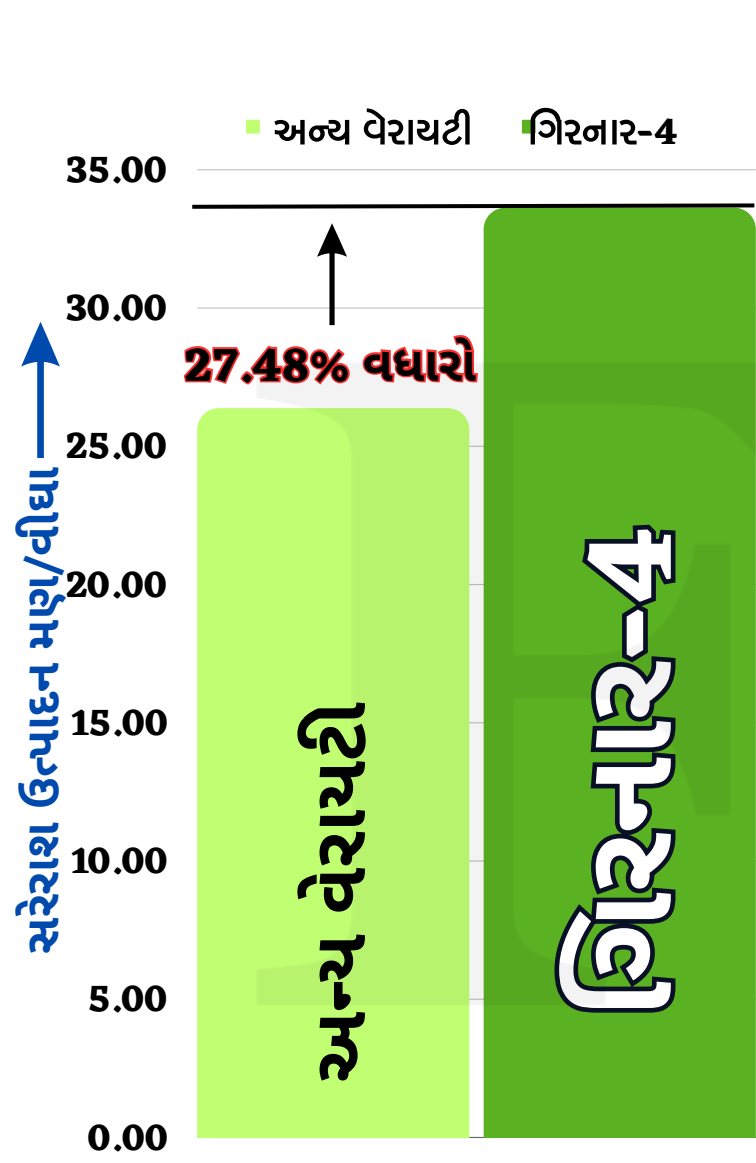

ફોન કરો

ઇન્સ્ટાગ્રામ પર ફોલો કરો

લિંકડીન પર ફોલો કરો

ટેલિગ્રામ ગ્રુપમાં જોડાઓ

ટ્વિટર પર ફોલો કરો

ઉપરના વિવિધ એપ પર એક ક્લિક માત્રથી અમારી સાથે જોડાઈ શકો છો

દુ. નં. 7-10, પહેલો માળ, મોતી પેલેસ પ્લસ, ઇન્ડિયન ઓઇલ પેટ્રોલ પંપની બાજુમાં, ટીંબાવાડી, જુનાગઢ

1. ગિરનાર-4 મગફળીનું અન્ય વેરાયટીની સાપેક્ષે ઉત્પાદન

નામ	અન્ય વેરાયટી	ગિરનાર-4	વધારો	% વધારો
સરેરાશ ઉત્પાદન મણ/વીઘા	26.38	33.63	7.25	27.48%
મહત્તમ ઉત્પાદન મણ/વીઘા	35	48	13	37.14%

2. ખેડૂતોના ગિરનાર-4 મગફળી નિષ્પક્ષ પ્રતિભાવો

પ્રતીભાવ	ખેડૂતોની સંખ્યા	% ખેડૂતોની	% ખેડૂતોની
ખૂબ જ સારું	18	94.73 %	94.73 %
સારું	0	0 %	
ખરાબ	1	5.26 %	5.26 %
કુલ	19	100 %	100%

નિષ્કર્ષ :-

- મળેલ માહિતીના આધારે કહી શકાય કે ગિરનાર-4 મગફળીનું સરેરાશ ઉત્પાદન 27.48% (7.25 મણ/વીઘા) અન્ય વેરાયટીની સાપેક્ષે વધુ ઉત્પાદન મેળવી શકાય છે.